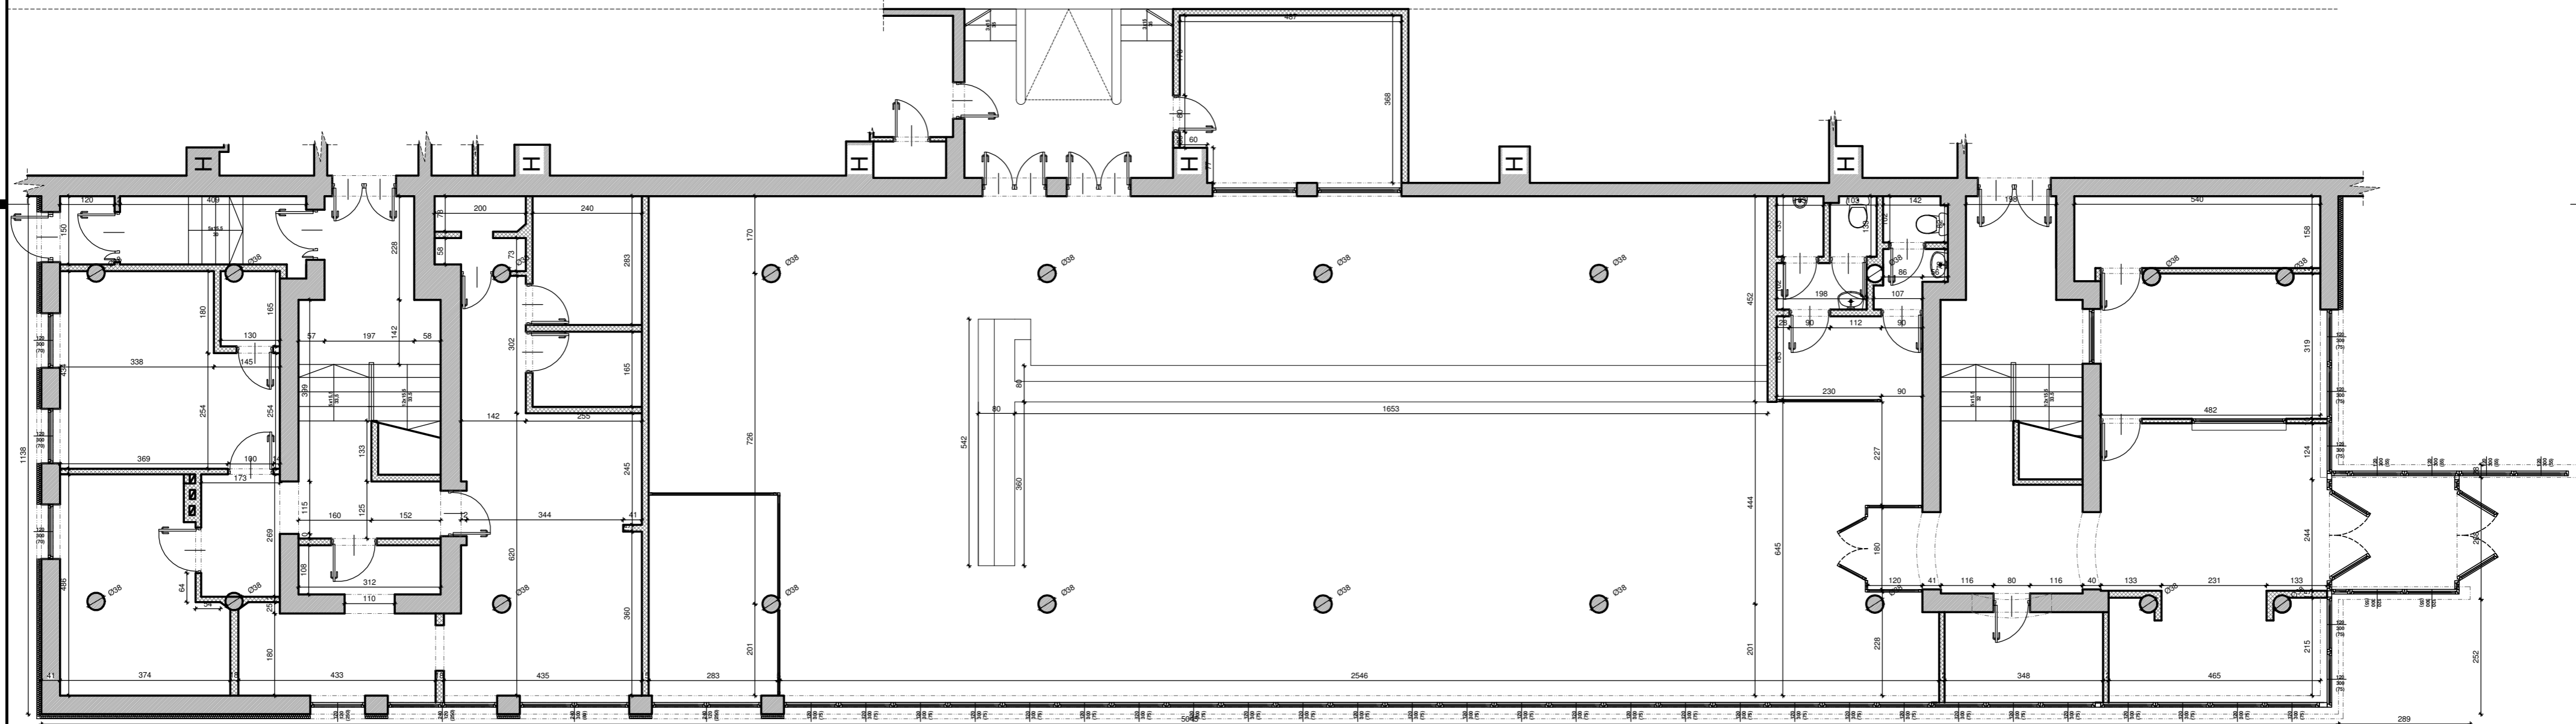

KORYTARZ

KORYTARZ

KORYTARZ

		LANGE PROJEKT ul. Fajstowa 12-14, 02-723 Warszawa tel.: (022) 620-18-19, fax.: (022) 252-69-58 biuro@langeprojekt.com		JEDNOSTKA PROJEKTOWA
URZĄD STATYSTYCZNY W WARSZAWIE UL. 1 SIERPNIA 21; 02-134 WARSZAWA		INWESTOR		
PROJEKT ARANŻACJI CZĘŚCI PARTERU W BUDYNKU URZĘDU STATYSTYCZNEGO ZLOKALIZOWANEGO PRZY UL. 1 SIERPNIA 21 W WARSZAWIE		NAZWA INWESTYCJI		
UL. 1 SIERPNIA 21, 02-134 WARSZAWA		ADRES INWESTYCJI		
...		PROJEKTANT		
arch. Marek Lange		PROJEKTANT		
arch. Tomasz Muskus		OPRACOWUJĄCY		
Mgr Marek Lange		...		
Mgr inż. arch. Tomasz Muskus		...		
...		TYTUŁ RYSUNKU		
INWENTARYZACJA ZAKRESU OBJĘTEGO OPRACOWANIEM		BRANŻA		
INWENTARYZACJA		ARCHITEKTURA		
SKALA RYSUNKU		NUMER RYSUNKU		
1:100		INW.02		
DATA OPRACOWANIA				
LUTY 2014				
				LANGE A2