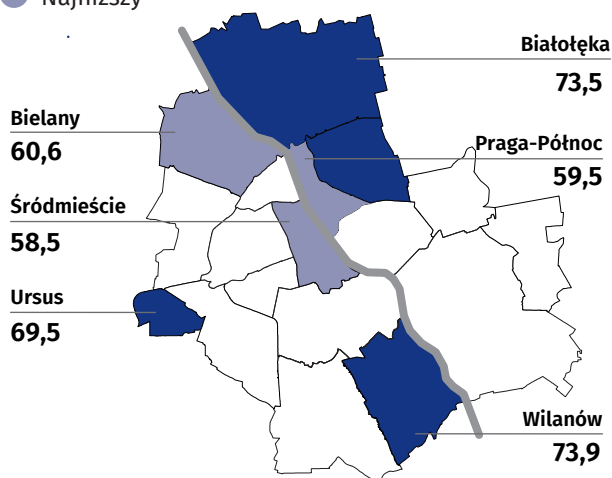

Aktywność ekonomiczna ludności w m.st. Warszawie w świetle wyników NSP 2021

Aktywność ekonomiczna ludności w wieku 15 lat i więcej (w %)

Wskaźnik zatrudnienia (w %)

- Najwyższy
- Najniższy

Stopa bezrobocia (w %)

- Najwyższa
- Najniższa

Wybrane wskaźniki według płci (w %)