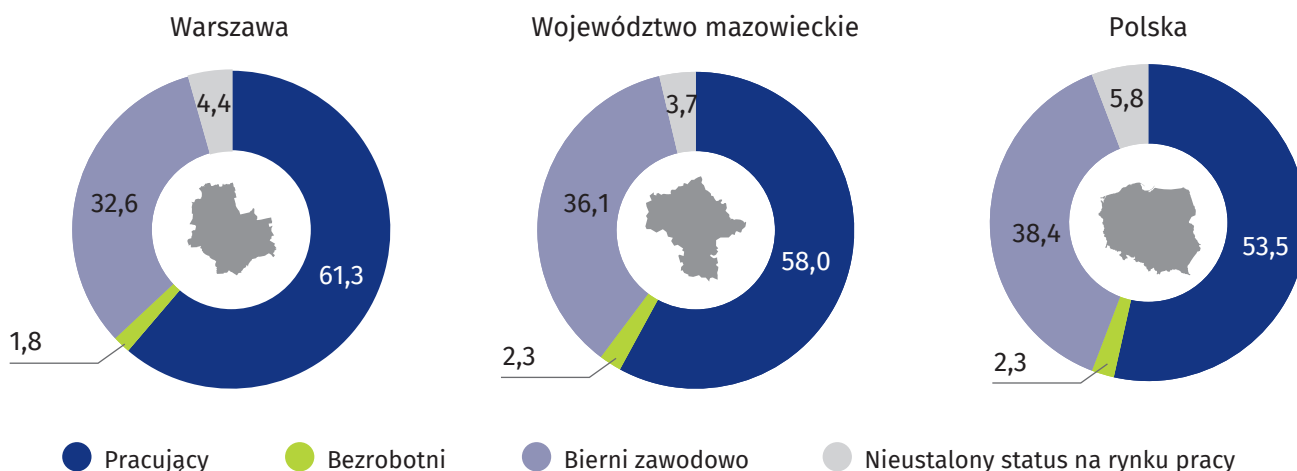

Aktywność ekonomiczna ludności w m.st. Warszawie w świetle wyników NSP 2021

Aktywność ekonomiczna ludności w wieku 15 lat i więcej (w %)

Wskaźnik zatrudnienia (w %)

- Najwyższy
- Najniższy

Stopa bezrobocia (w %)

- Najwyższa
- Najniższa

Wybrane wskaźniki według płci (w %)