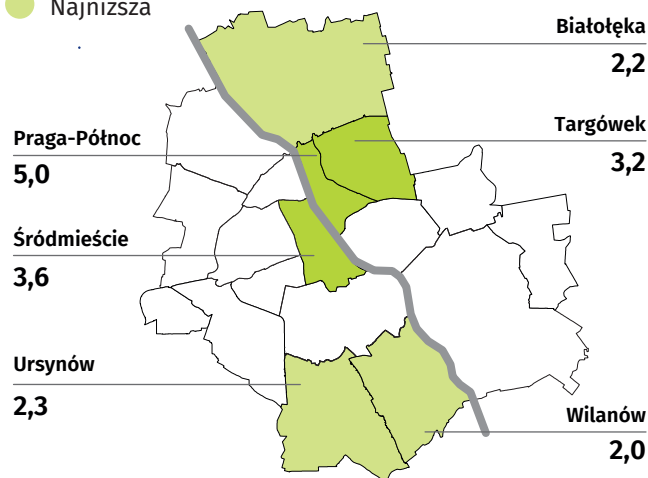

Aktywność ekonomiczna ludności w m.st. Warszawie w świetle wyników NSP 2021

Aktywność ekonomiczna ludności w wieku 15 lat i więcej (w %)

Wskaźnik zatrudnienia (w %)

- Najwyższy
- Najniższy

Stopa bezrobocia (w %)

- Najwyższa
- Najniższa

Wybrane wskaźniki według płci (w %)