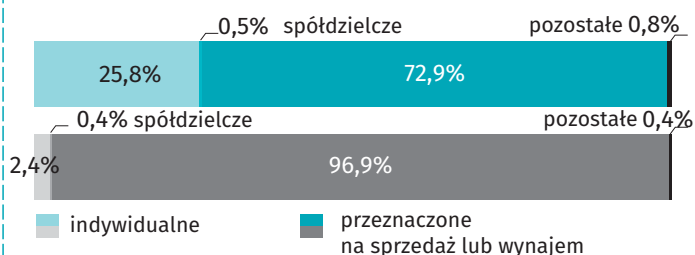

województwo mazowieckie

m.st. Warszawa

LICZBA ODDANYCH MIESZKAŃ WEDŁUG OKRESU PRZEKAZANIA DO UŻYTKOWANIA

PRZECIĘTNE MIESIĘCZNE WYNAGRODZENIE BRUTTO W BUDOWNICTWIE

6179,27 zł

6789,89 zł

PRZECIĘTNE ZATRUDNIENIE W BUDOWNICTWIE (w osobach)

89981

53953

STRUKTURA MIESZKAŃ ODDANYCH DO UŻYTKOWANIA WEDŁUG FORM BUDOWNICTWA

LICZBA MIESZKAŃ, NA KTÓRYCH BUDOWĘ WYDANO POZWOLENIA LUB DOKONANO ZGŁOSZENIA Z PROJEKTEM BUDOWLANYM

UDZIAŁ MIESZKAŃ ODDANYCH PRZEZ INWESTORÓW INDYWIDUALNYCH W OGÓLNEJ LICZBIE MIESZKAŃ ODDANYCH DO UŻYTKOWANIA WEDŁUG POWIATÓW

LICZBA MIESZKAŃ, KTÓRYCH BUDOWĘ ROZPOCZĘTO

Dane meldunkowe – mogą ulec zmianie po opracowaniu sprawozdań kwartalnych.

↑↓ wzrost/spadek w stosunku do analogicznego okresu poprzedniego roku