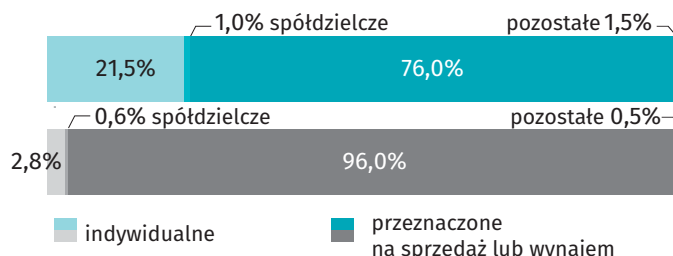

województwo mazowieckie

m.st. Warszawa

LICZBA ODDANYCH MIESZKAŃ WEDŁUG OKRESU PRZEKAZANIA DO UŻYTKOWANIA

PRZECIĘTNE MIESIĘCZNE WYNAGRODZENIE BRUTTO W BUDOWNICTWIE

6179,27 zł

6789,89 zł

PRZECIĘTNE ZATRUDNIENIE W BUDOWNICTWIE (w osobach)

89981

53953

STRUKTURA MIESZKAŃ ODDANYCH DO UŻYTKOWANIA WEDŁUG FORM BUDOWNICTWA

LICZBA MIESZKAŃ, NA KTÓRYCH BUDOWĘ WYDANO POZWOLENIA LUB DOKONANO ZGŁOSZENIA Z PROJEKTEM BUDOWLANYM

UDZIAŁ MIESZKAŃ ODDANYCH PRZEZ INWESTORÓW INDYWIDUALNYCH W OGÓLNEJ LICZBIE MIESZKAŃ ODDANYCH DO UŻYTKOWANIA WEDŁUG POWIATÓW