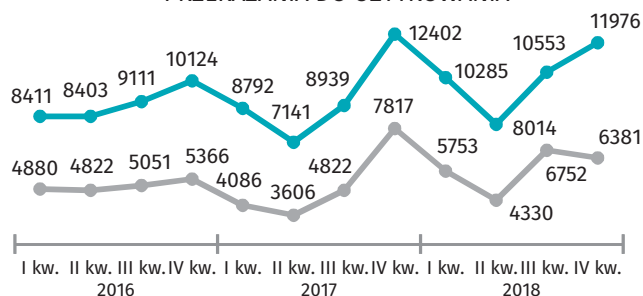

województwo mazowieckie

m.st. Warszawa

LICZBA ODDANYCH MIESZKAŃ WEDŁUG OKRESU PRZEKAZANIA DO UŻYTKOWANIA

PRZECIĘTNE MIESIĘCZNE WYNAGRODZENIE BRUTTO W BUDOWNICTWIE

6179,27 zł

6789,89 zł

PRZECIĘTNE ZATRUDNIENIE W BUDOWNICTWIE (w osobach)

89981

53953

STRUKTURA MIESZKAŃ ODDANYCH DO UŻYTKOWANIA WEDŁUG FORM BUDOWNICTWA

LICZBA MIESZKAŃ, NA KTÓRYCH BUDOWĘ WYDANO POZWOLENIA LUB DOKONANO ZGŁOSZENIA Z PROJEKTEM BUDOWLANYM

UDZIAŁ MIESZKAŃ ODDANYCH PRZEZ INWESTORÓW INDYWIDUALNYCH W OGÓLNEJ LICZBIE MIESZKAŃ ODDANYCH DO UŻYTKOWANIA WEDŁUG POWIATÓW