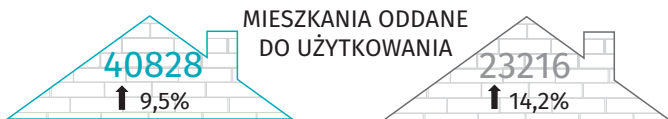

województwo mazowieckie

m.st. Warszawa

LICZBA ODDANYCH MIESZKAŃ WEDŁUG OKRESU PRZEKAZANIA DO UŻYTKOWANIA

PRZECIĘTNE MIESIĘCZNE WYNAGRODZENIE BRUTTO W BUDOWNICTWIE

6179,27 zł

6789,89 zł

PRZECIĘTNE ZATRUDNIENIE W BUDOWNICTWIE (w osobach)

89981

53953

STRUKTURA MIESZKAŃ ODDANYCH DO UŻYTKOWANIA WEDŁUG FORM BUDOWNICTWA

LICZBA MIESZKAŃ, NA KTÓRYCH BUDOWĘ WYDANO POZWOLENIA LUB DOKONANO ZGŁOSZENIA Z PROJEKTEM BUDOWLANYM

UDZIAŁ MIESZKAŃ ODDANYCH PRZEZ INWESTORÓW INDYWIDUALNYCH W OGÓLNEJ LICZBIE MIESZKAŃ ODDANYCH DO UŻYTKOWANIA WEDŁUG POWIATÓW