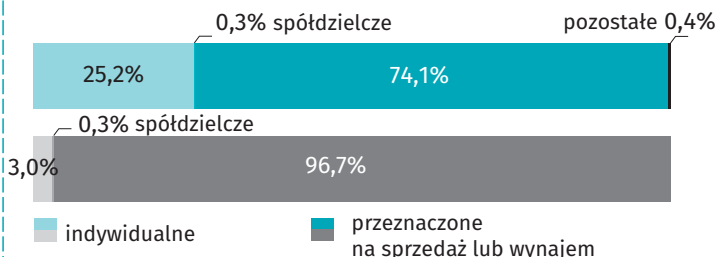

województwo mazowieckie

m.st. Warszawa

LICZBA ODDANYCH MIESZKAŃ WEDŁUG OKRESU PRZEKAZANIA DO UŻYTKOWANIA

PRZECIĘTNE MIESIĘCZNE WYNAGRODZENIE BRUTTO W BUDOWNICTWIE

6179,27 zł

6789,89 zł

PRZECIĘTNE ZATRUDNIENIE W BUDOWNICTWIE (w osobach)

89981

53953

STRUKTURA MIESZKAŃ ODDANYCH DO UŻYTKOWANIA WEDŁUG FORM BUDOWNICTWA

LICZBA MIESZKAŃ, NA KTÓRYCH BUDOWĘ WYDANO POZWOLENIA LUB DOKONANO ZGŁOSZENIA Z PROJEKTEM BUDOWLANYM

UDZIAŁ MIESZKAŃ ODDANYCH PRZEZ INWESTORÓW INDYWIDUALNYCH W OGÓLNEJ LICZBIE MIESZKAŃ ODDANYCH DO UŻYTKOWANIA WEDŁUG POWIATÓW