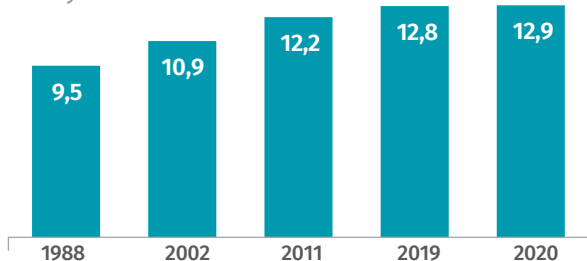

2022 r. – nadanie statusu miasta

Urząd Statystyczny w Warszawie

warszawa.stat.gov.pl

@Warszawa_STAT

Ludność w tys.

Przyrost naturalny na 1000 ludności

Indeks starości

osoby w wieku 65 lat i więcej na 100 osób w wieku 0-14 lat

Współczynnik feminizacji

(liczba kobiet przypadająca na 100 mężczyzn)

Gęstość zaludnienia

Ludność według grup wieku

Dzieci w placówkach wychowania przedszkolnego na 1 tys. dzieci w wieku 3-6 lat

Średnia powierzchnia użytkowa mieszkania w m² na 1 osobę