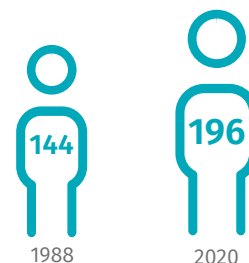

2022 r. – nadanie statusu miasta

Urząd Statystyczny w Warszawie

warszawa.stat.gov.pl

@Warszawa_STAT

Ludność w tys.

Przyrost naturalny na 1000 ludności

Indeks starości

osoby w wieku 65 lat i więcej na 100 osób w wieku 0-14 lat

Współczynnik feminizacji

(liczba kobiet przypadająca na 100 mężczyzn)

Gęstość zaludnienia

Ludność według grup wieku

Dzieci w placówkach wychowania przedszkolnego na 1 tys. dzieci w wieku 3-6 lat

Średnia powierzchnia użytkowa mieszkania w m² na 1 osobę