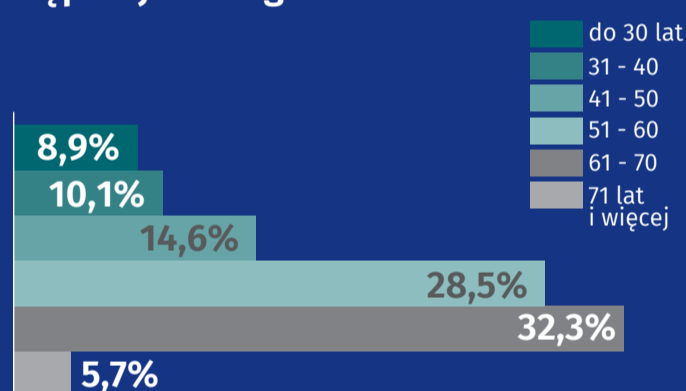

30 maja Dzień Rodzicielstwa Zastępczego

Dane dla Radomia za 2020 r.

RODZINY ZASTĘPCZE I RODZINNE DOMY DZIECKA OGÓŁEM

158

DZIECI OGÓŁEM 260

133
dziewczynki

127
chłopcy

Rodziny zastępcze

Rodzinne domy dziecka

RODZINNA PIECZA ZASTĘPCZA

Opiekunowie pełniący funkcję rodzinnej pieczy zastępczej według stanu cywilnego

Osoby pełniące funkcję rodzinnej pieczy zastępczej według wieku

Rodzinną pieczę zastępczą według liczby przyjętych dzieci

Dzieci w rodzinnej pieczy zastępczej według wieku

Dzieci do 18 roku życia, które opuściły rodzinną pieczę zastępczą

Osoby pełnoletnie, które opuściły rodzinną pieczę zastępczą