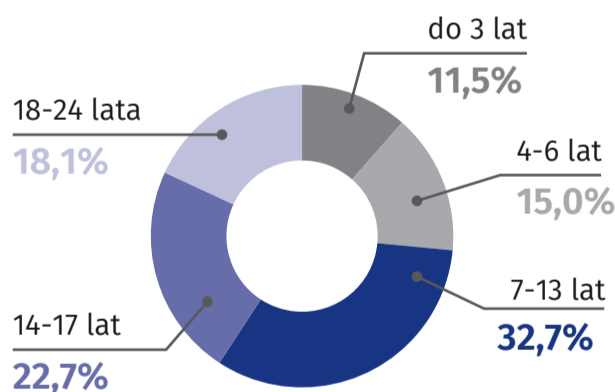

30 maja Dzień Rodzicielstwa Zastępczego

Dane dla Radomia za 2020 r.

RODZINY ZASTĘPCZE I RODZINNE DOMY DZIECKA OGÓŁEM

158

DZIECI OGÓŁEM 260

133
dziewczynki

127
chłopcy

Rodziny zastępcze

Rodzinne domy dziecka

RODZINNA PIECZA ZASTĘPCZA

Opiekunowie pełniący funkcję rodzinnej pieczy zastępczej według stanu cywilnego

Osoby pełniące funkcję rodzinnej pieczy zastępczej według wieku

Rodzinną pieczę zastępczą według liczby przyjętych dzieci

Dzieci w rodzinnej pieczy zastępczej według wieku

Dzieci do 18 roku życia, które opuściły rodzinną pieczę zastępczą

Osoby pełnoletnie, które opuściły rodzinną pieczę zastępczą