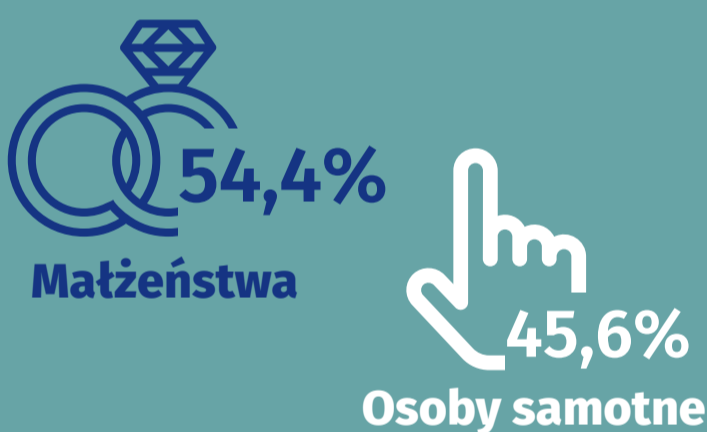

30 maja Dzień Rodzicielstwa Zastępczego

Dane dla Radomia za 2020 r.

RODZINY ZASTĘPCZE I RODZINNE DOMY DZIECKA OGÓŁEM

158

DZIECI OGÓŁEM 260

133
dziewczynki

127
chłopcy

Rodziny zastępcze

Rodzinne domy dziecka

RODZINNA PIECZA ZASTĘPCZA

Opiekunowie pełniący funkcję rodzinnej pieczy zastępczej według stanu cywilnego

Osoby pełniące funkcję rodzinnej pieczy zastępczej według wieku

Rodzinną pieczę zastępczą według liczby przyjętych dzieci