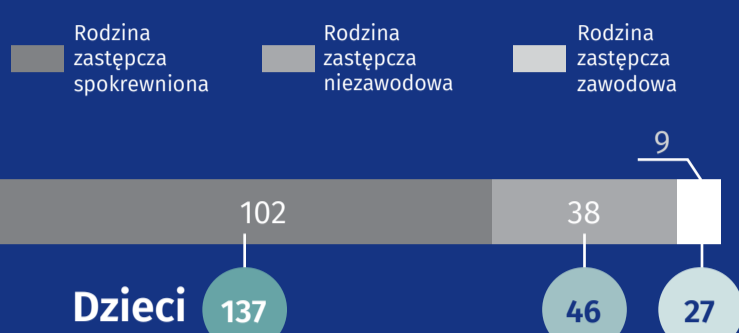

30 maja Dzień Rodzicielstwa Zastępczego

Dane dla Radomia za 2020 r.

RODZINY ZASTĘPCZE I RODZINNE DOMY DZIECKA OGÓŁEM

158

DZIECI OGÓŁEM 260

133
dziewczynki

127
chłopcy

Rodziny zastępcze

Rodzinne domy dziecka

RODZINNA PIECZA ZASTĘPCZA

Opiekunowie pełniący funkcję rodzinnej pieczy zastępczej według stanu cywilnego

Osoby pełniące funkcję rodzinnej pieczy zastępczej według wieku

Rodzinną pieczę zastępczą według liczby przyjętych dzieci