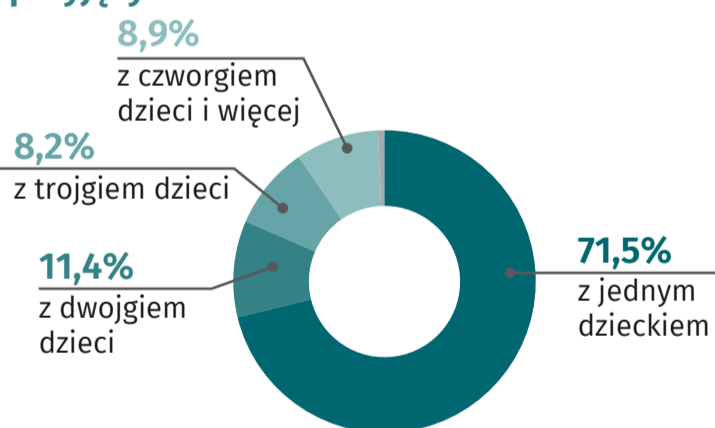

30 maja Dzień Rodzicielstwa Zastępczego

Dane dla Radomia za 2020 r.

RODZINY ZASTĘPCZE I RODZINNE DOMY DZIECKA OGÓŁEM

158

DZIECI OGÓŁEM 260

133
dziewczynki

127
chłopcy

Rodziny zastępcze

Rodzinne domy dziecka

RODZINNA PIECZA ZASTĘPCZA

Opiekunowie pełniący funkcję rodzinnej pieczy zastępczej według stanu cywilnego

Osoby pełniące funkcję rodzinnej pieczy zastępczej według wieku

Rodzinną pieczę zastępczą według liczby przyjętych dzieci

Dzieci w rodzinnej pieczy zastępczej według wieku

Dzieci do 18 roku życia, które opuściły rodzinną pieczę zastępczą

Osoby pełnoletnie, które opuściły rodzinną pieczę zastępczą