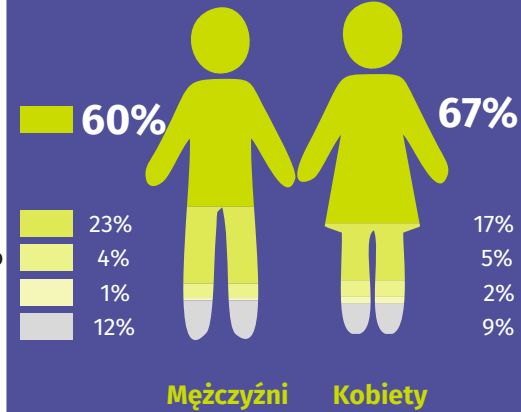

11 kwietnia

Ogólnopolski Dzień Walki z Bezrobociem

województwo mazowieckie

Przyczyny wyrejestrowania bezrobotnych w 2020 r.

m.st. Warszawa

2020 r.

Powiatowe Urzędy Pracy

Napływ bezrobotnych

2020 r.

Urząd Pracy w Warszawie

Napływ bezrobotnych

2985 mln zł

Wydatki Funduszu Pracy w 2020 r.

1109 mln zł