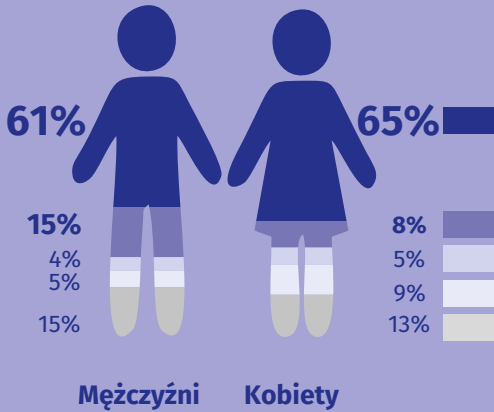

11 kwietnia

Ogólnopolski Dzień Walki z Bezrobociem

województwo mazowieckie

Przyczyny wyrejestrowania bezrobotnych w 2020 r.

m.st. Warszawa

2020 r.

Powiatowe Urzędy Pracy

Napływ bezrobotnych

2020 r.

Urząd Pracy w Warszawie

Napływ bezrobotnych

2985 mln zł

Wydatki Funduszu Pracy w 2020 r.

1109 mln zł