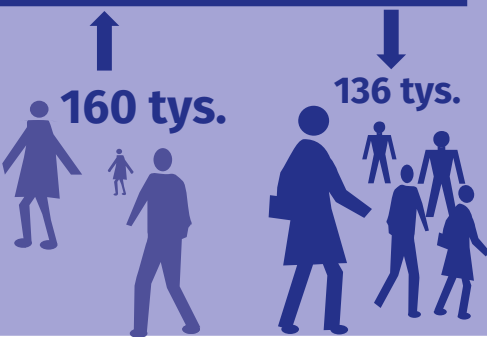

11 kwietnia

Ogólnopolski Dzień Walki z Bezrobociem

województwo mazowieckie

Przyczyny wyrejestrowania bezrobotnych w 2020 r.

m.st. Warszawa

2020 r.

Powiatowe Urzędy Pracy

Napływ bezrobotnych

2020 r.

Urząd Pracy w Warszawie

Napływ bezrobotnych

2985 mln zł

Wydatki Funduszu Pracy w 2020 r.

1109 mln zł