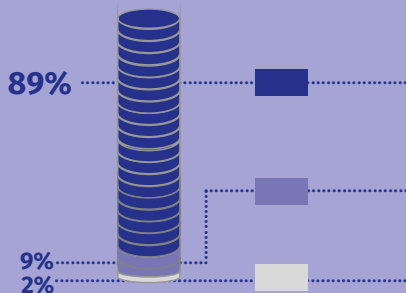

11 kwietnia

Ogólnopolski Dzień Walki z Bezrobociem

województwo mazowieckie

Przyczyny wyrejestrowania bezrobotnych w 2020 r.

m.st. Warszawa

2020 r.

Powiatowe Urzędy Pracy

Napływ bezrobotnych

2020 r.

Urząd Pracy w Warszawie

Napływ bezrobotnych

2985 mln zł

Wydatki Funduszu Pracy w 2020 r.

1109 mln zł