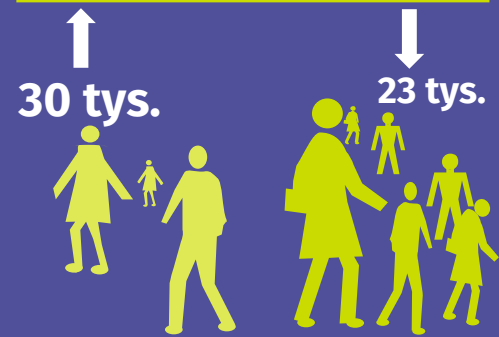

11 kwietnia

Ogólnopolski Dzień Walki z Bezrobociem

województwo mazowieckie

Przyczyny wyrejestrowania bezrobotnych w 2020 r.

m.st. Warszawa

2020 r.

Powiatowe Urzędy Pracy

Napływ bezrobotnych

2020 r.

Urząd Pracy w Warszawie

Napływ bezrobotnych

2985 mln zł

Wydatki Funduszu Pracy w 2020 r.

1109 mln zł