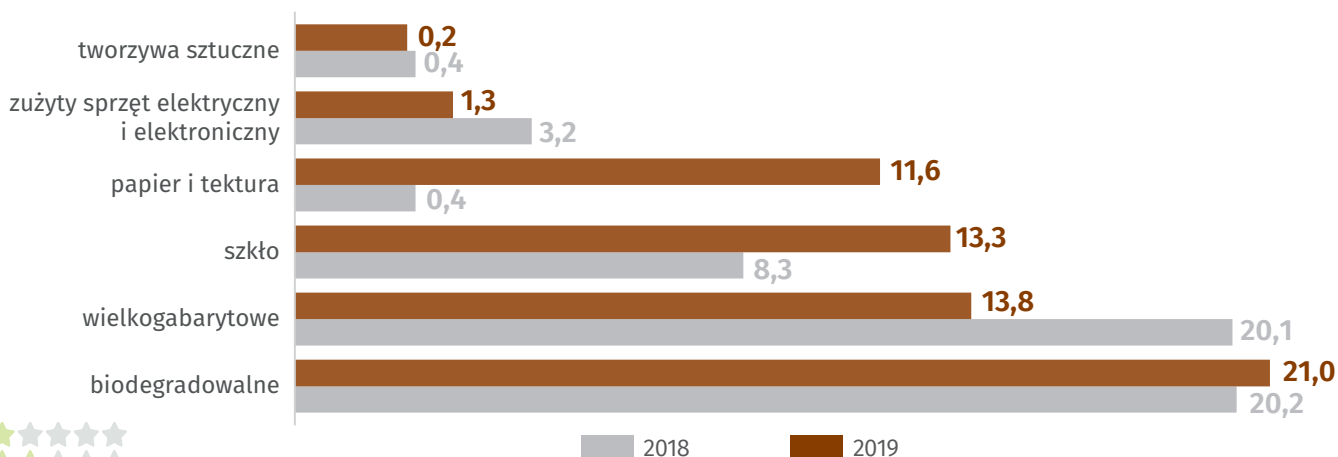

ODPADY KOMUNALNE

Dane dla Warszawy

Urząd Statystyczny
w Warszawie

warszawa.stat.gov.pl

@Warszawa_STAT

Odpady komunalne ogółem

Odpady komunalne zebrane selektywnie w tonach

Udział wybranych frakcji w ogólnej ilości odpadów komunalnych zebranych selektywnie w %