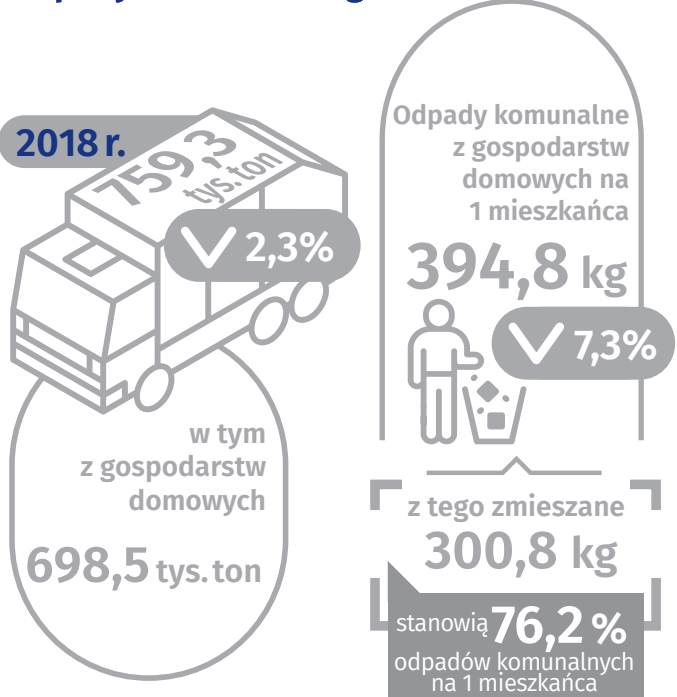

ODPADY KOMUNALNE

Dane dla Warszawy

Urząd Statystyczny
w Warszawie

warszawa.stat.gov.pl

@Warszawa_STAT

Odpady komunalne ogółem

Odpady komunalne zebrane selektywnie w tonach

Udział wybranych frakcji w ogólnej ilości odpadów komunalnych zebranych selektywnie w %