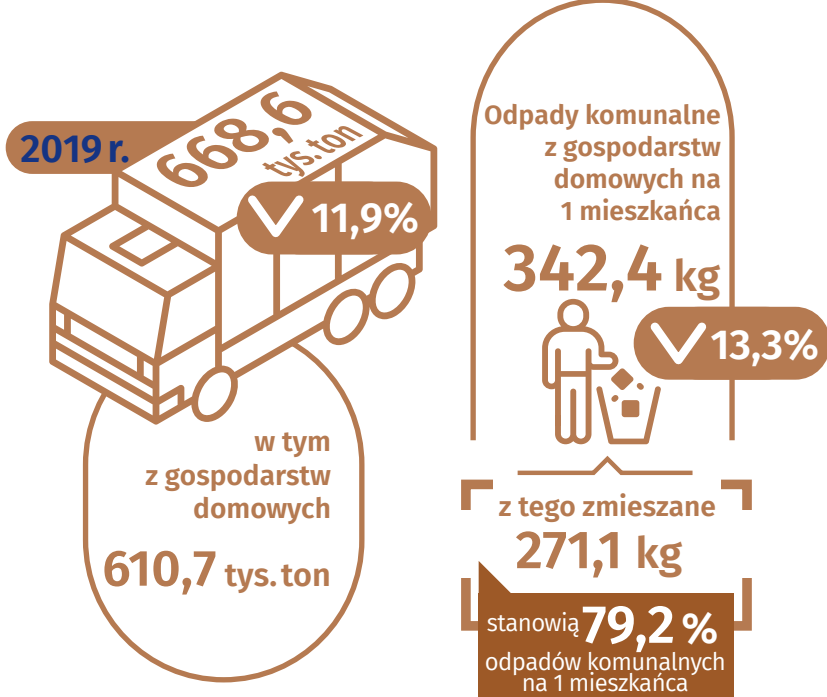

ODPADY KOMUNALNE

Dane dla Warszawy

Urząd Statystyczny
w Warszawie

warszawa.stat.gov.pl

@Warszawa_STAT

Odpady komunalne ogółem

Odpady komunalne zebrane selektywnie w tonach

Udział wybranych frakcji w ogólnej ilości odpadów komunalnych zebranych selektywnie w %