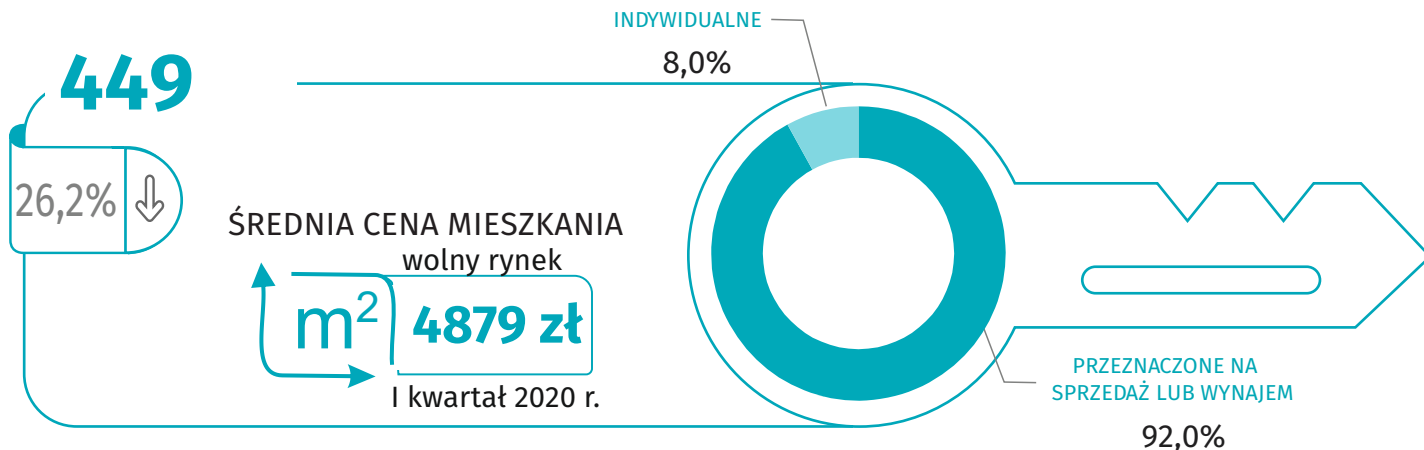

Budownictwo mieszkaniowe I – III kwartał 2020 r.

Dane dla m. Siedlce

MIESZKANIA ODDANE DO UŻYTKOWANIA

MIESZKANIA, NA KTÓRYCH BUDOWĘ WYDANO POZWOLENIA LUB DOKONANO ZGŁOSZENIA Z PROJEKTEM BUDOWLANYM

MIESZKANIA ODDANE DO UŻYTKOWANIA

LICZBA MIESZKAŃ, KTÓRYCH BUDOWĘ ROZPOCZĘTO

↑ ↓ wzrost/spadek w stosunku do analogicznego okresu ubiegłego roku