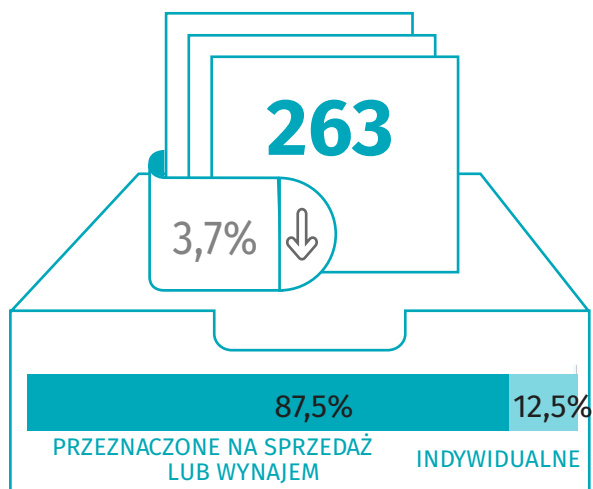

Budownictwo mieszkaniowe I – III kwartał 2020 r.

Dane dla m. Siedlce

MIESZKANIA ODDANE DO UŻYTKOWANIA

MIESZKANIA, NA KTÓRYCH BUDOWĘ WYDANO POZWOLENIA LUB DOKONANO ZGŁOSZENIA Z PROJEKTEM BUDOWLANYM

MIESZKANIA ODDANE DO UŻYTKOWANIA

LICZBA MIESZKAŃ, KTÓRYCH BUDOWĘ ROZPOCZĘTO

↑ ↓ wzrost/spadek w stosunku do analogicznego okresu ubiegłego roku