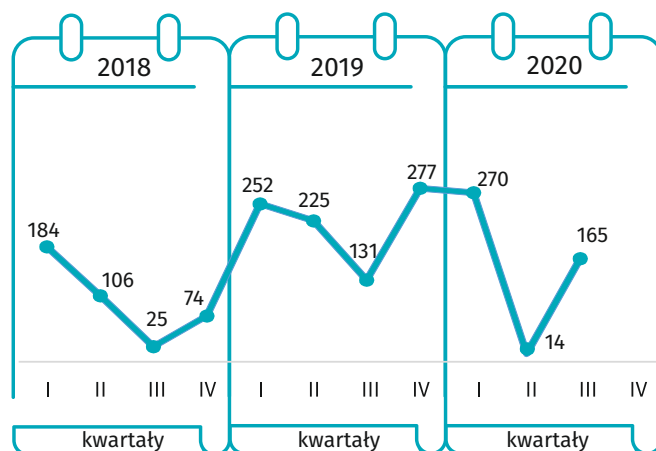

Budownictwo mieszkaniowe I – III kwartał 2020 r.

Dane dla m. Siedlce

MIESZKANIA ODDANE DO UŻYTKOWANIA

MIESZKANIA, NA KTÓRYCH BUDOWĘ WYDANO POZWOLENIA LUB DOKONANO ZGŁOSZENIA Z PROJEKTEM BUDOWLANYM

MIESZKANIA ODDANE DO UŻYTKOWANIA

LICZBA MIESZKAŃ, KTÓRYCH BUDOWĘ ROZPOCZĘTO

↑ ↓ wzrost/spadek w stosunku do analogicznego okresu ubiegłego roku