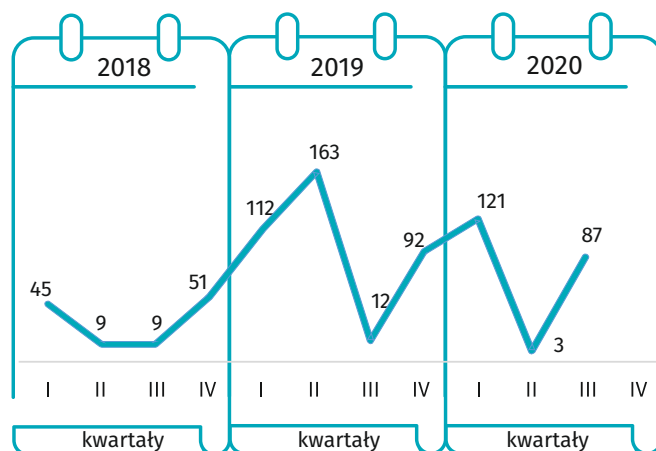

# Budownictwo mieszkaniowe I – III kwartał 2020 r.

Dane dla m. Ostrołęka

## MIESZKANIA ODDANE DO UŻYTKOWANIA

## LICZBA MIESZKAŃ, KTÓRYCH BUDOWĘ ROZPOCZĘTO

↑ ↓ wzrost/spadek w stosunku do analogicznego okresu ubiegłego roku