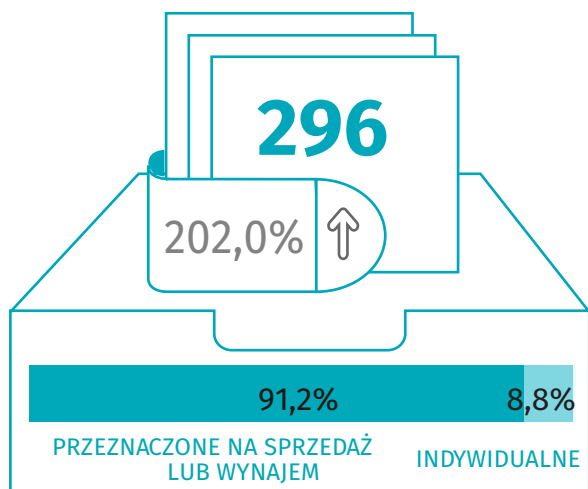

MIESZKANIA, NA KTÓRYCH BUDOWĘ WYDANO POZWOLENIA LUB DOKONANO ZGŁOSZENIA Z PROJEKTEM BUDOWLANYM