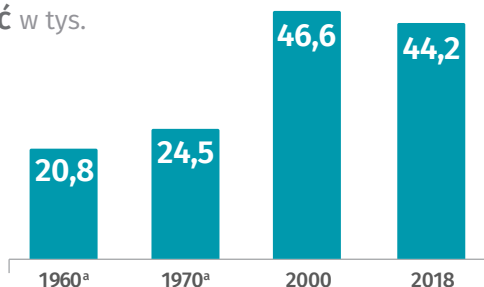

Uzyskanie praw miejskich
1400 r.

Urząd Statystyczny
w Warszawie

warszawa.stat.gov.pl

@Warszawa_STAT

Ludność w tys.

a Na podstawie spisów.

Przyrost naturalny na 1000 ludności

Indeks starości

osoby w wieku 65 lat i więcej
na 100 osób w wieku 0-14 lat

Współczynnik feminizacji

(liczba kobiet przypadająca
na 100 mężczyzn)

Gęstość zaludnienia

Ludność według grup wieku

Miejsca w przedszkolach

na 1000 dzieci w grupie wieku 3-6 lat