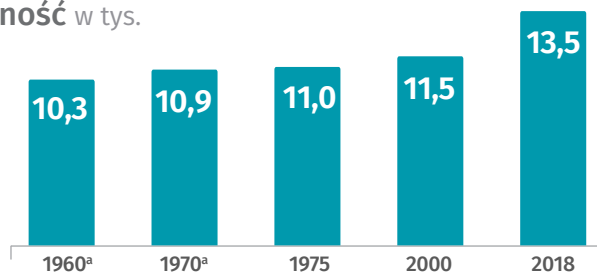

Urząd Statystyczny
w Warszawie

Urząd Statystyczny
w Warszawie

warszawa.stat.gov.pl

@Warszawa_STAT

Ludność w tys.

a Na podstawie spisów.

Przyrost naturalny na 1000 ludności

Indeks starości

osoby w wieku 65 lat i więcej
na 100 osób w wieku 0-14 lat

Współczynnik feminizacji

(liczba kobiet przypadająca
na 100 mężczyzn)

Gęstość zaludnienia

Ludność według grup wieku

Miejsca w przedszkolach

na 1000 dzieci w grupie wieku 3-6 lat