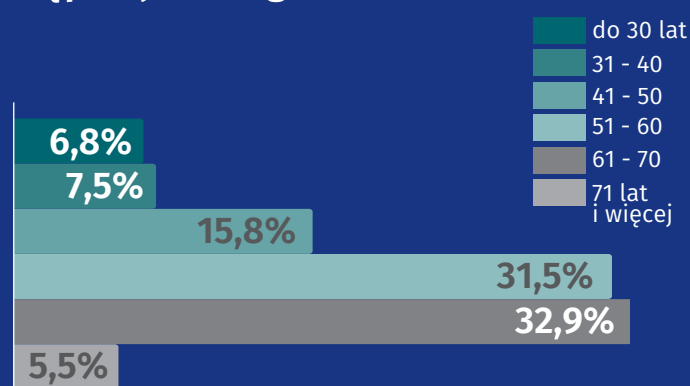

30 maja Dzień Rodzicielstwa Zastępczego

Dane dla Radomia z 2019 r.

RODZINY ZASTĘPCZE I RODZINNE DOMY DZIECKA OGÓŁEM

146

DZIECI OGÓŁEM 240

127
dziewczynki

113
chłopcy

Rodziny zastępcze

Rodzinne domy dziecka

RODZINNA PIECZA ZASTĘPCZA

Opiekunowie pełniący funkcję rodzinnej pieczy zastępczej według stanu cywilnego

Osoby pełniące funkcję rodzinnej pieczy zastępczej według wieku

Rodzinną pieczę zastępczą według liczby przyjętych dzieci

Dzieci w rodzinnej pieczy zastępczej według wieku

Dzieci do 18 roku życia, które opuściły rodzinną pieczę zastępczą

Osoby pełnoletnie, które opuściły rodzinną pieczę zastępczą