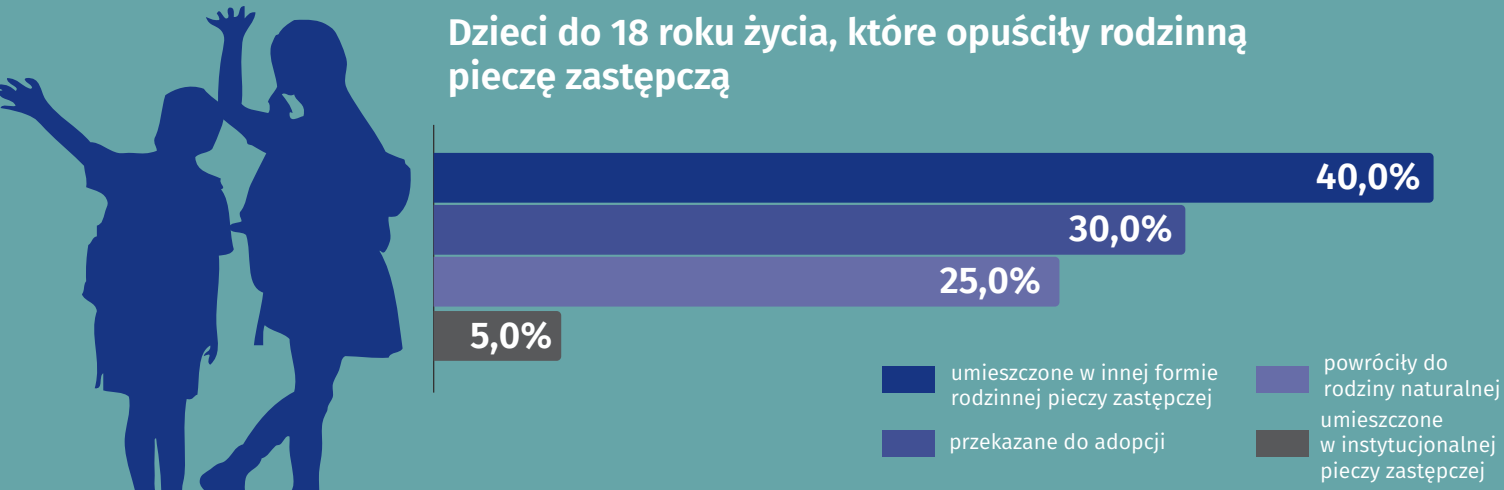

30 maja Dzień Rodzicielstwa Zastępczego

Dane dla Radomia z 2019 r.

RODZINY ZASTĘPCZE I RODZINNE DOMY DZIECKA OGÓŁEM

146

DZIECI OGÓŁEM 240

127
dziewczynki

113
chłopcy

Rodziny zastępcze

Rodzinne domy dziecka

RODZINNA PIECZA ZASTĘPCZA

Opiekunowie pełniący funkcję rodzinnej pieczy zastępczej według stanu cywilnego

Osoby pełniące funkcję rodzinnej pieczy zastępczej według wieku

Rodzinną pieczę zastępczą według liczby przyjętych dzieci

Dzieci w rodzinnej pieczy zastępczej według wieku

Dzieci do 18 roku życia, które opuściły rodzinną pieczę zastępczą

Osoby pełnoletnie, które opuściły rodzinną pieczę zastępczą