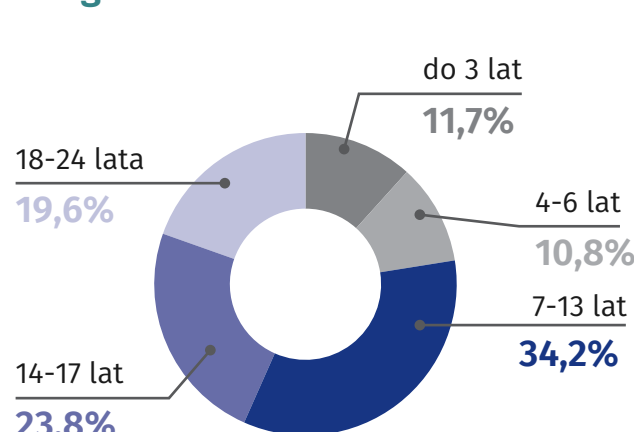

30 maja Dzień Rodzicielstwa Zastępczego

Dane dla Radomia z 2019 r.

RODZINY ZASTĘPCZE I RODZINNE DOMY DZIECKA OGÓŁEM

146

DZIECI OGÓŁEM 240

127
dziewczynki

113
chłopcy

Rodziny zastępcze

Rodzinne domy dziecka

RODZINNA PIECZA ZASTĘPCZA

Opiekunowie pełniący funkcję rodzinnej pieczy zastępczej według stanu cywilnego

Osoby pełniące funkcję rodzinnej pieczy zastępczej według wieku

Rodzinną pieczę zastępczą według liczby przyjętych dzieci

Dzieci w rodzinnej pieczy zastępczej według wieku

Dzieci do 18 roku życia, które opuściły rodzinną pieczę zastępczą

Osoby pełnoletnie, które opuściły rodzinną pieczę zastępczą