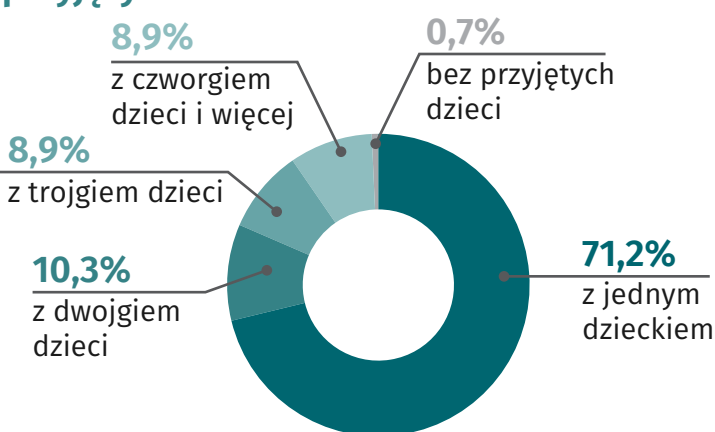

30 maja Dzień Rodzicielstwa Zastępczego

Dane dla Radomia z 2019 r.

RODZINY ZASTĘPCZE I RODZINNE DOMY DZIECKA OGÓŁEM

146

DZIECI OGÓŁEM 240

127
dziewczynki

113
chłopcy

Rodziny zastępcze

Rodzinne domy dziecka

RODZINNA PIECZA ZASTĘPCZA

Opiekunowie pełniący funkcję rodzinnej pieczy zastępczej według stanu cywilnego

Osoby pełniące funkcję rodzinnej pieczy zastępczej według wieku

Rodzinną pieczę zastępczą według liczby przyjętych dzieci

Dzieci w rodzinnej pieczy zastępczej według wieku

Dzieci do 18 roku życia, które opuściły rodzinną pieczę zastępczą

Osoby pełnoletnie, które opuściły rodzinną pieczę zastępczą