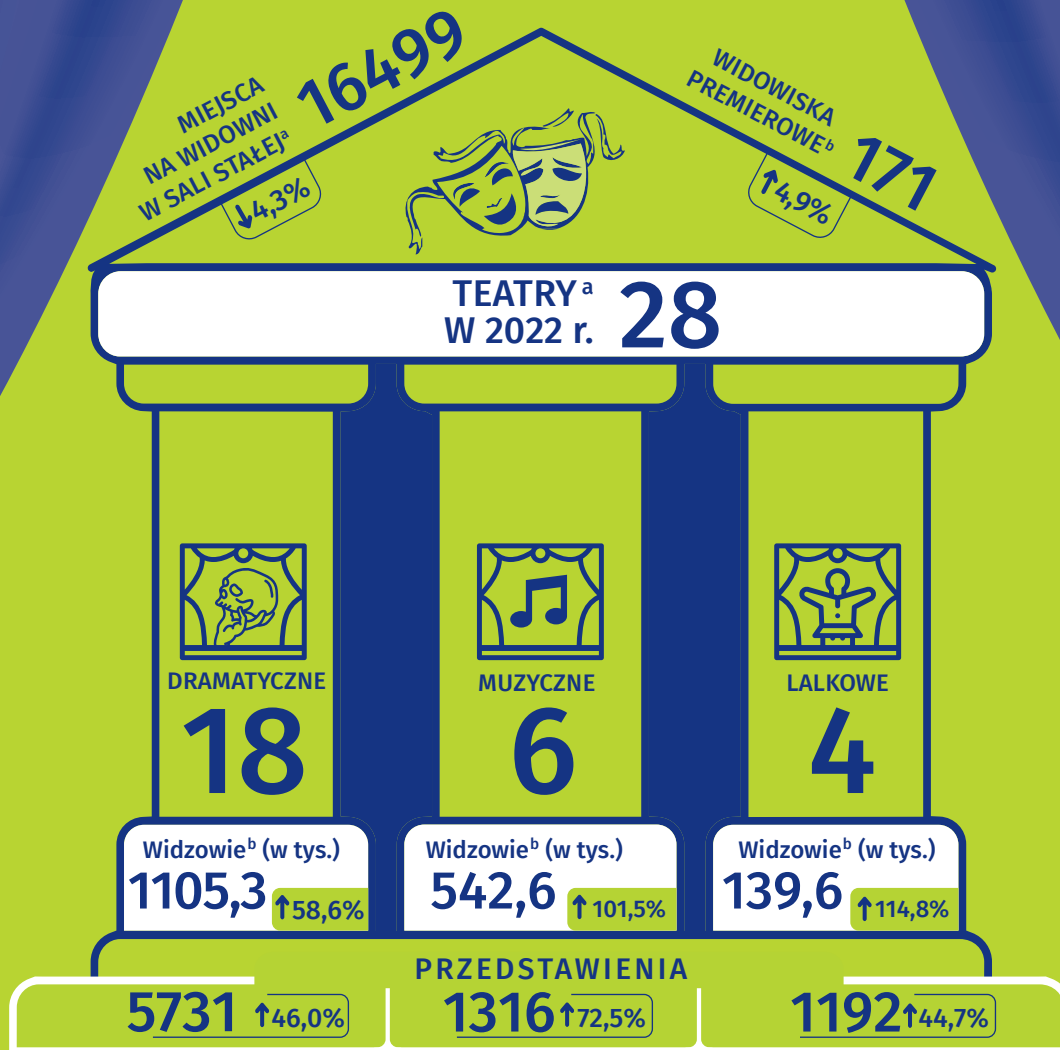

27 marca

Międzynarodowy Dzień Teatru

Dane dla województwa mazowieckiego

Urząd Statystyczny
w Warszawie

warszawa.stat.gov.pl

@Warszawa_STAT

Święto, które zostało ustanowione z inicjatywy Międzynarodowego Instytutu Teatralnego w 1961 r. dla upamiętnienia inauguracji w 1957 r. w Paryżu festiwalu „Teatru Narodów”.

Przeciętna cena biletu do teatru

↑↓ wzrost/spadek w stosunku do 2021 r.

a Stan w dniu 31 grudnia. b W ciągu roku; w stałej sali; według siedziby.

Oceń
opracowanie

Przy publikowaniu danych US prosimy o podanie źródła.