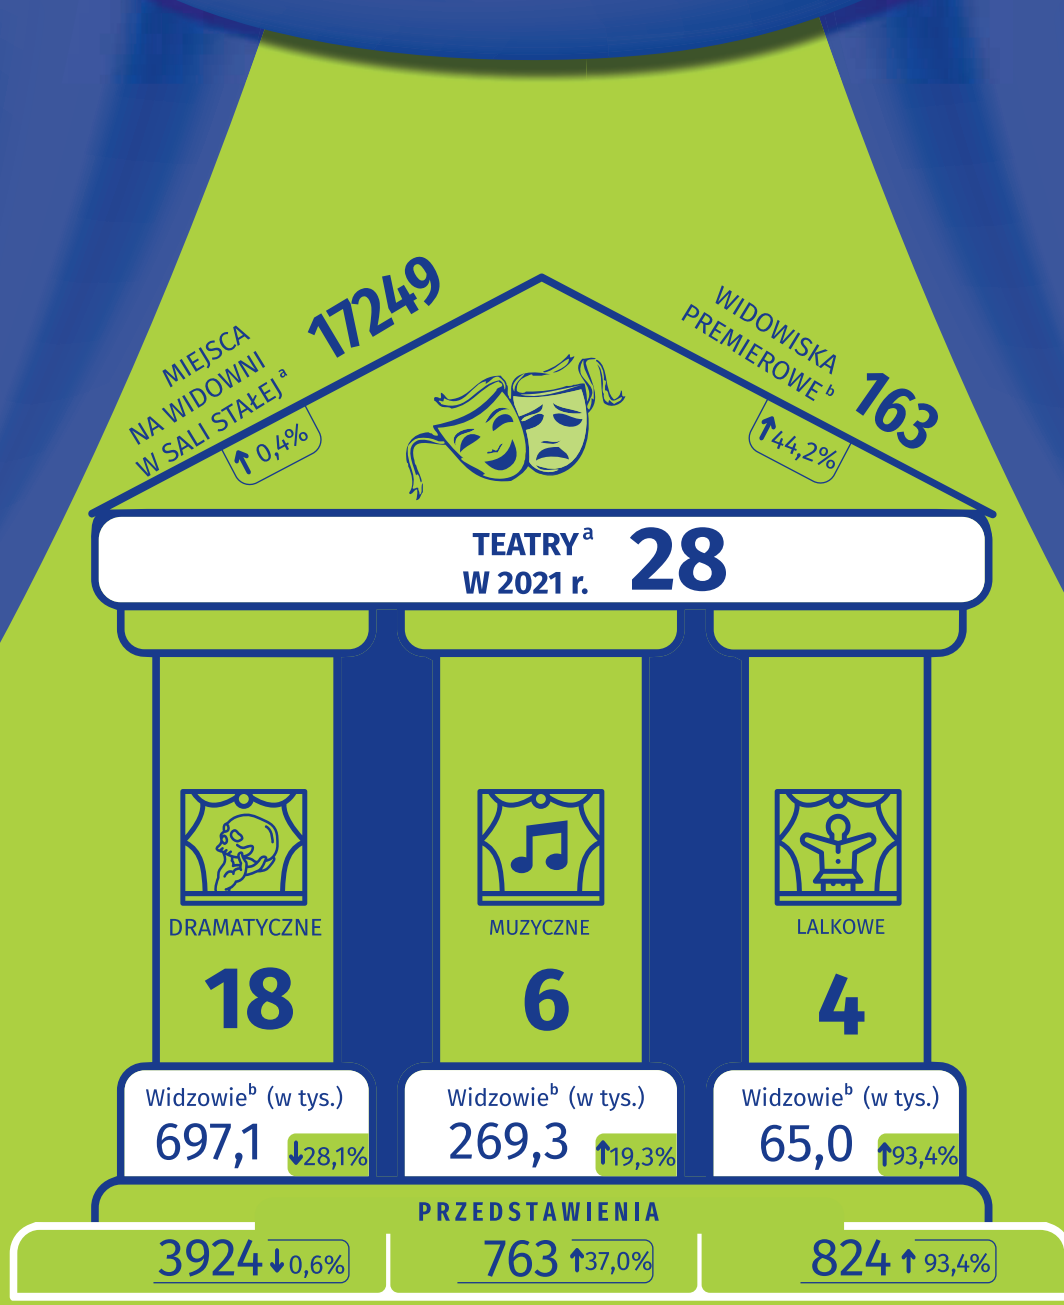

# 27 marca Międzynarodowy Dzień Teatru

Dane dla województwa mazowieckiego

## Przeciętna cena biletu do teatru

↑ ↓ wzrost/spadek w stosunku do 2020 r.  
a Stan w dniu 31 grudnia. b W ciągu roku; w stałej sali; według siedziby.