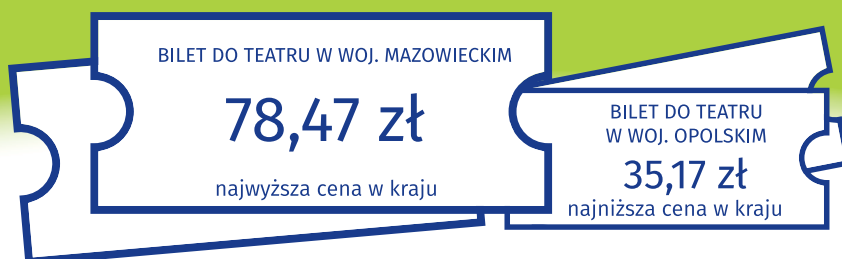

# 27 marca Międzynarodowy Dzień Teatru

Dane dla województwa mazowieckiego

## Przeciętna cena biletu do teatru

↑ ↓ wzrost/spadek w stosunku do 2020 r.  
a Stan w dniu 31 grudnia. b W ciągu roku; w stałej sali; według siedziby.