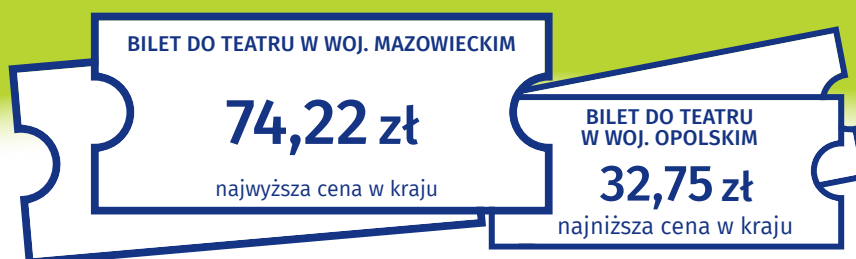

27 marca

Międzynarodowy Dzień Teatru

Dane dla województwa mazowieckiego

Świat teatru przed pandemią COVID-19

Przeciętna cena biletu do teatru

↑ ↓ wzrost/spadek w stosunku do 2018 r.
a Stan w dniu 31.XII. b W ciągu roku; w stałej sali; według siedziby.