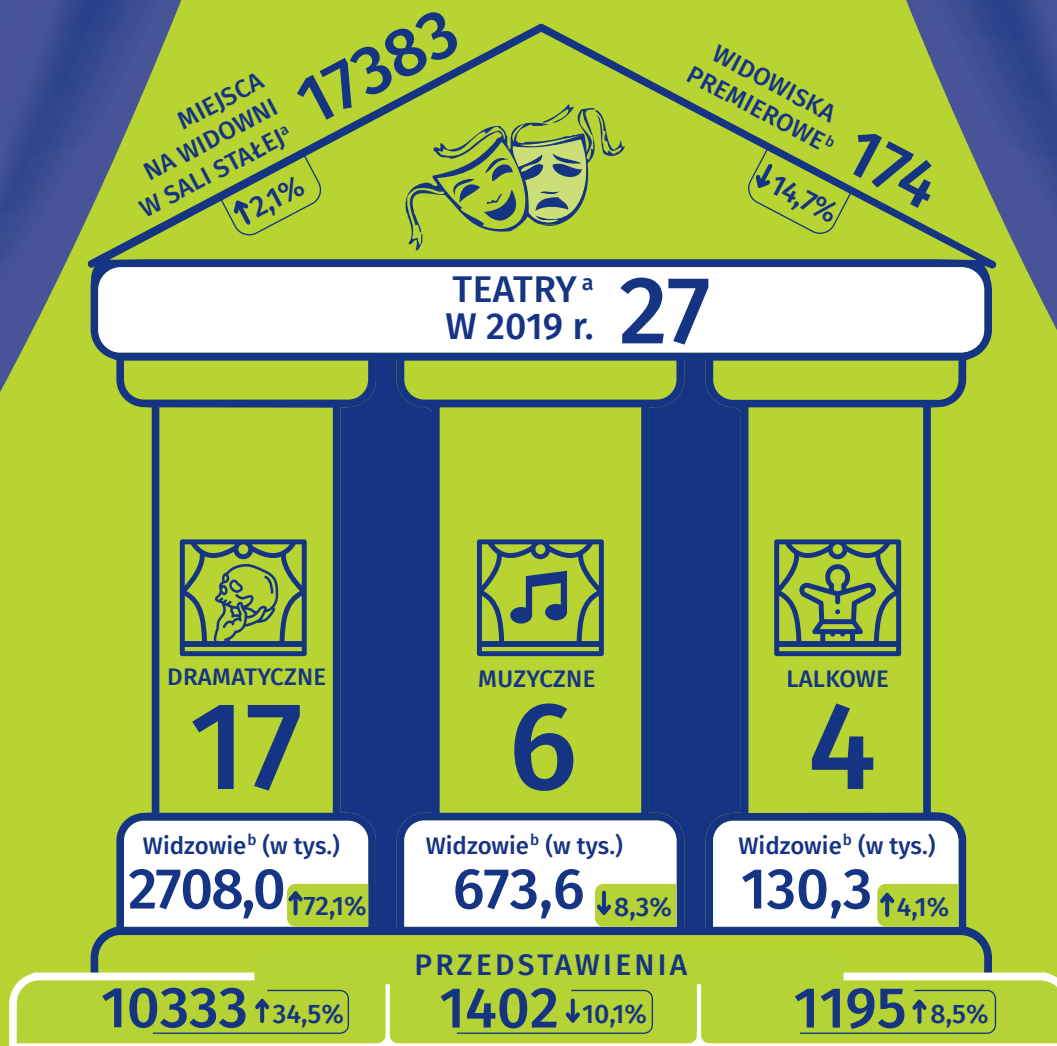

27 marca

Międzynarodowy Dzień Teatru

Dane dla województwa mazowieckiego

Świat teatru przed pandemią COVID-19

Przeciętna cena biletu do teatru

↑ ↓ wzrost/spadek w stosunku do 2018 r.
a Stan w dniu 31.XII. b W ciągu roku; w stałej sali; według siedziby.