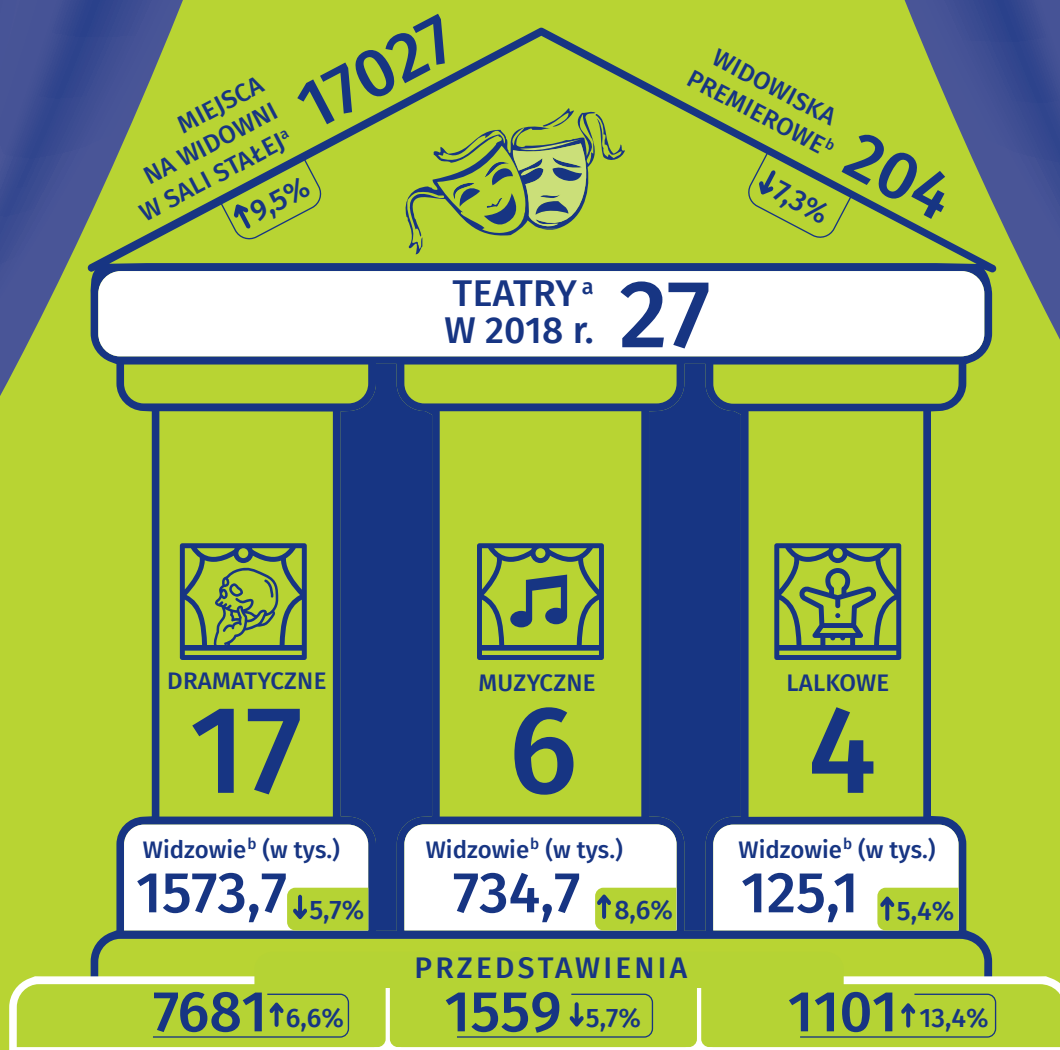

27 marca

Międzynarodowy Dzień Teatru

Dane dla województwa mazowieckiego

Urząd Statystyczny
w Warszawie

warszawa.stat.gov.pl

@Warszawa_STAT

Przeciętna cena biletu do teatru

Oceń
opracowanie

↑↓ wzrost/spadek w stosunku do 2017 r.
a Stan w dniu 31.XII. b W ciągu roku; w stałej sali; według siedziby.

Przy publikowaniu danych US prosimy o podanie źródła.