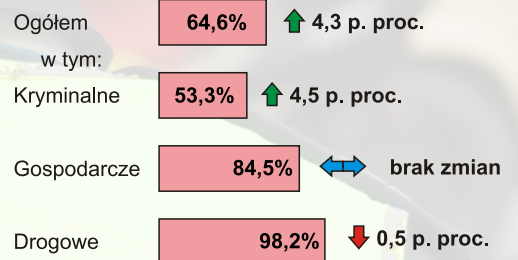

BEZPIECZEŃSTWO PUBLICZNE W WOJEWÓDZTWIE MAZOWIECKIM W I KWARTALE 2015 R.

PRZESTĘPSTWA STWIERDZONE PRZEZ POLICJĘ W ZAKOŃCZONYCH POSTĘPOWANIACH PRZYGOTOWAWCZYCH

^a Do przeliczeń przyjęto ludność według stanu w dniu 31 XII 2014 r.

PRZESTĘPSTWA STWIERDZONE

WSKAŹNIK WYKRYWALNOŚCI

↑ ↓ Wzrost / spadek w stosunku do I kwartału 2014 r.

Policja Państwowa została powołana ustawą Sejmu II Rzeczypospolitej z 24 lipca 1919 r. Na pamiątkę tego wydarzenia współczesna Policja obchodzi swoje święto właśnie 24 lipca.