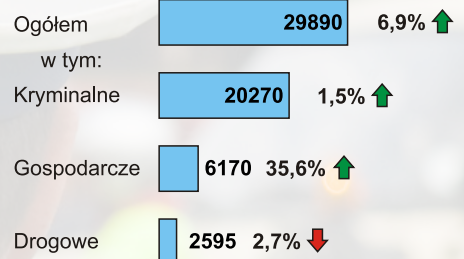

BEZPIECZEŃSTWO PUBLICZNE W WOJEWÓDZTWIE MAZOWIECKIM W I KWARTALE 2015 R.

PRZESTĘPSTWA STWIERDZONE PRZEZ POLICJĘ W ZAKOŃCZONYCH POSTĘPOWANIACH PRZYGOTOWAWCZYCH

^a Do przeliczeń przyjęto ludność według stanu w dniu 31 XII 2014 r.

PRZESTĘPSTWA STWIERDZONE

WSKAŹNIK WYKRYWALNOŚCI

↑ ↓ Wzrost / spadek w stosunku do I kwartału 2014 r.

Policja Państwowa została powołana ustawą Sejmu II Rzeczypospolitej z 24 lipca 1919 r. Na pamiątkę tego wydarzenia współczesna Policja obchodzi swoje święto właśnie 24 lipca.