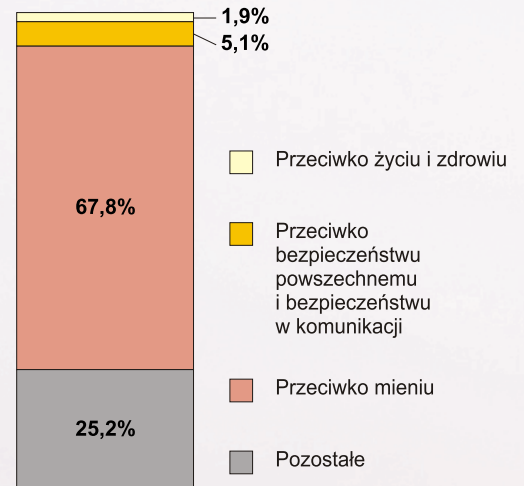

PRZESTĘPSTWA STWIERDZONE

WSKAŹNIK WYKRYWALNOŚCI

↑ ↓ Wzrost / spadek w stosunku do I kwartału 2014 r.

Policja Państwowa została powołana ustawą Sejmu II Rzeczypospolitej z 24 lipca 1919 r. Na pamiątkę tego wydarzenia współczesna Policja obchodzi swoje święto właśnie 24 lipca.

STRUKTURA PRZESTĘPSTW STWIERDZONYCH WEDŁUG RODZAJÓW

Urząd Statystyczny w Warszawie
ul. 1 Sierpnia 21, 02-134 Warszawa

tel.: 22 464 20 85 faks: 22 846 78 32
e-mail: InformatoriumUSWAW@stat.gov.pl http://warszawa.stat.gov.pl

BEZPIECZEŃSTWO PUBLICZNE W WARSZAWIE W 2015 R.

PRZESTĘPSTWA STWIERDZONE PRZEZ POLICJĘ W ZAKOŃCZONYCH POSTĘPOWANIACH PRZYGOTOWAWCZYCH W I KWARTALE 2015 R.

STRUKTURA PRZESTĘPSTW STWIERDZONYCH WEDŁUG RODZAJÓW W I KWARTALE 2015 R.