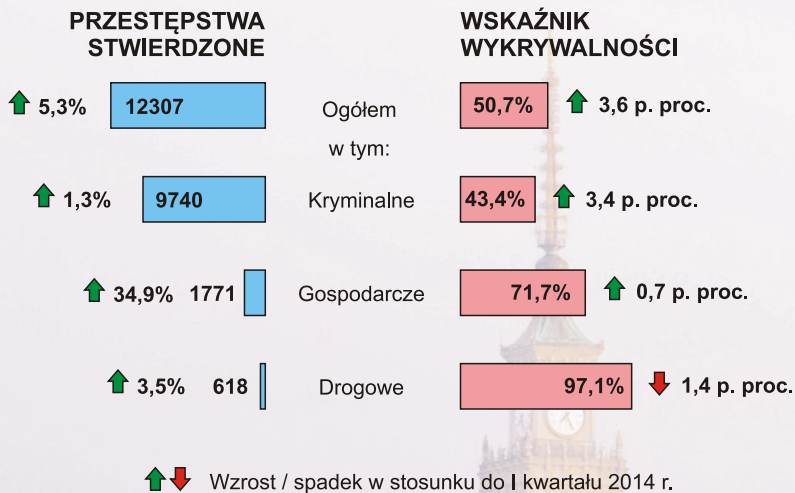

PRZESTĘPSTWA STWIERDZONE

WSKAŹNIK WYKRYWALNOŚCI

↑ ↓ Wzrost / spadek w stosunku do I kwartału 2014 r.

Policja Państwowa została powołana ustawą Sejmu II Rzeczypospolitej z 24 lipca 1919 r. Na pamiątkę tego wydarzenia współczesna Policja obchodzi swoje święto właśnie 24 lipca.

STRUKTURA PRZESTĘPSTW STWIERDZONYCH WEDŁUG RODZAJÓW

Urząd Statystyczny w Warszawie
ul. 1 Sierpnia 21, 02-134 Warszawa

tel.: 22 464 20 85 faks: 22 846 78 32
e-mail: InformatoriumUSWAW@stat.gov.pl http://warszawa.stat.gov.pl

BEZPIECZEŃSTWO PUBLICZNE W WARSZAWIE W 2015 R.

PRZESTĘPSTWA STWIERDZONE PRZEZ POLICJĘ W ZAKOŃCZONYCH POSTĘPOWANIACH PRZYGOTOWAWCZYCH W I KWARTALE 2015 R.

STRUKTURA PRZESTĘPSTW STWIERDZONYCH WEDŁUG RODZAJÓW W I KWARTALE 2015 R.