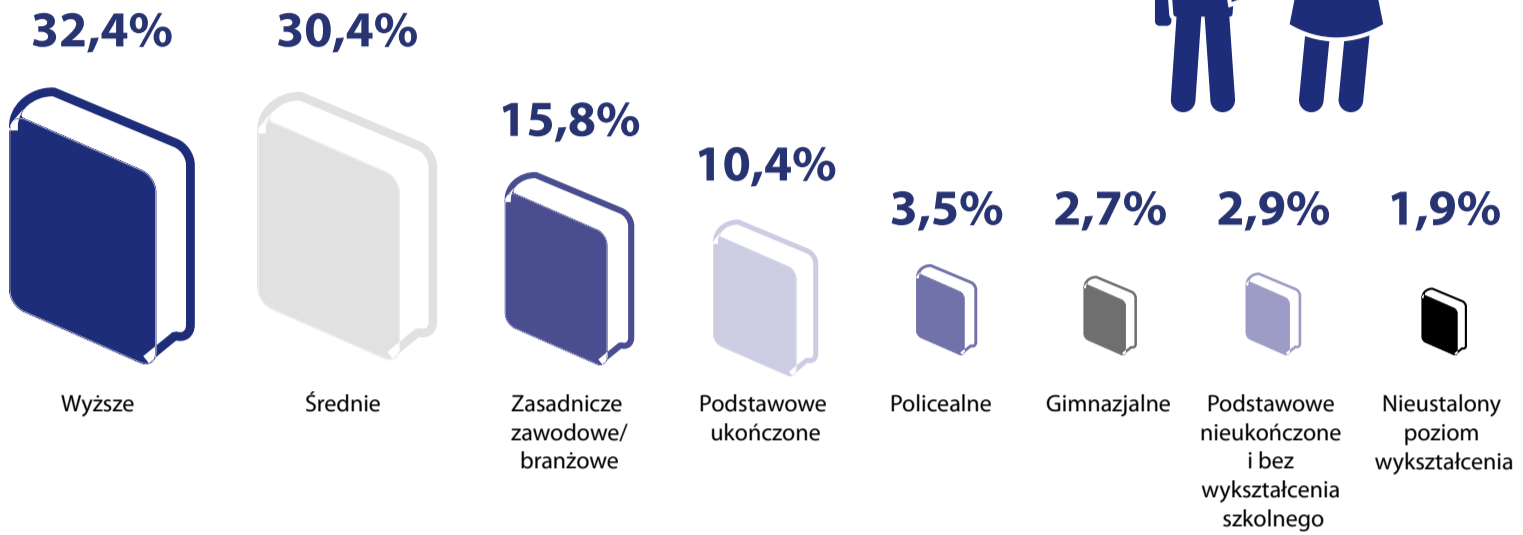

Wyszktałenie ludności w województwie mazowieckim na podstawie NSP 2021

(dane dotyczą osób w wieku 13 lat i więcej)

Ludność według poziomu wykształcenia

Osoby z wykształceniem wyższym

W powiatach (w %)

(w tys.)