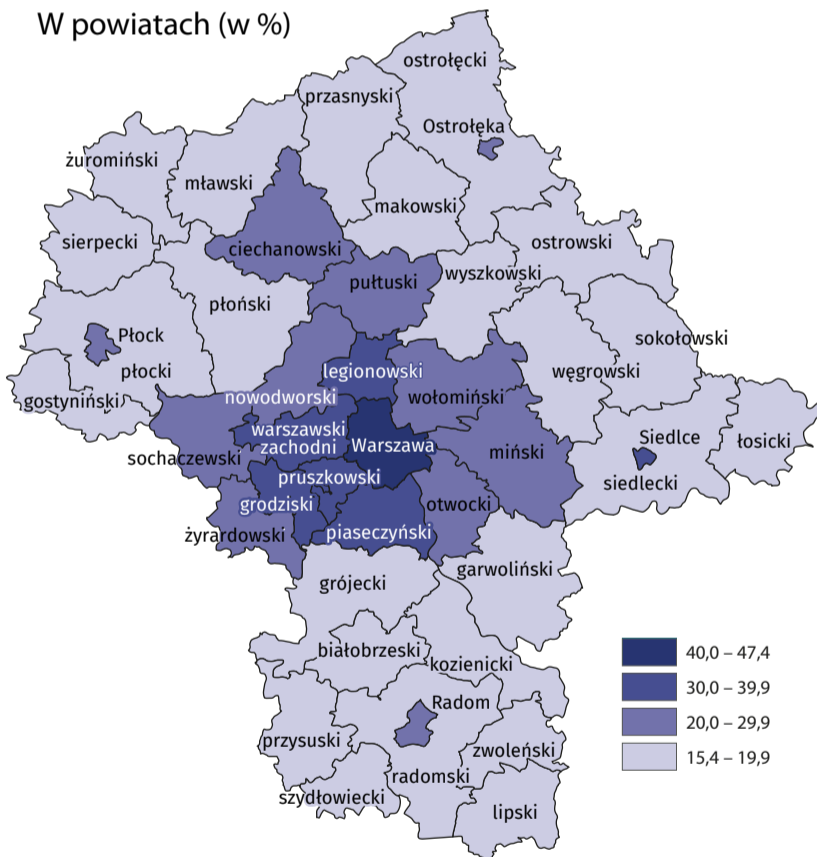

Wyszktałenie ludności w województwie mazowieckim na podstawie NSP 2021

(dane dotyczą osób w wieku 13 lat i więcej)

Ludność według poziomu wykształcenia

Osoby z wykształceniem wyższym

W powiatach (w %)

(w tys.)