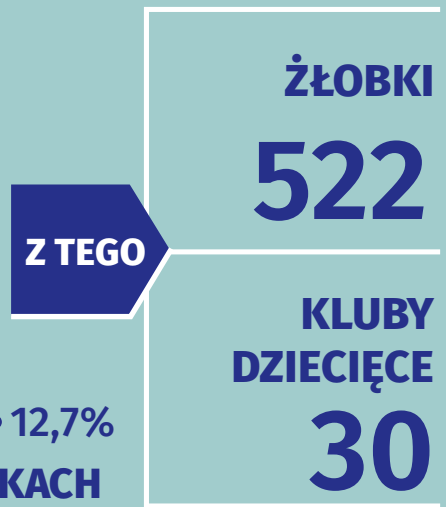

Żłobki i kluby dziecięce

Dane dla Radomia
Stan w dniu 31 grudnia 2022 r.

Urząd Statystyczny w Warszawie

warszawa.stat.gov.pl

@Warszawa_STAT

ŻŁOBKI I KLUBY DZIECIĘCE

DZIECI W PLACÓWKACH

PERSONEL*