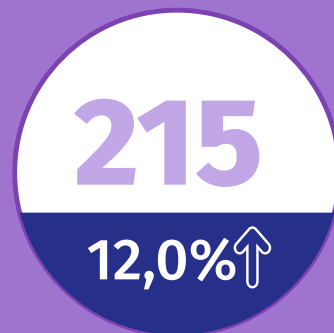

Żłobki

Dane dla Ostrołęki
Stan w dniu 31 grudnia 2022 r.

ŻŁOBKI

DZIECI W PLACÓWKACH

PERSONEL

opiekunki dziecięce

30

nauczyciele^a