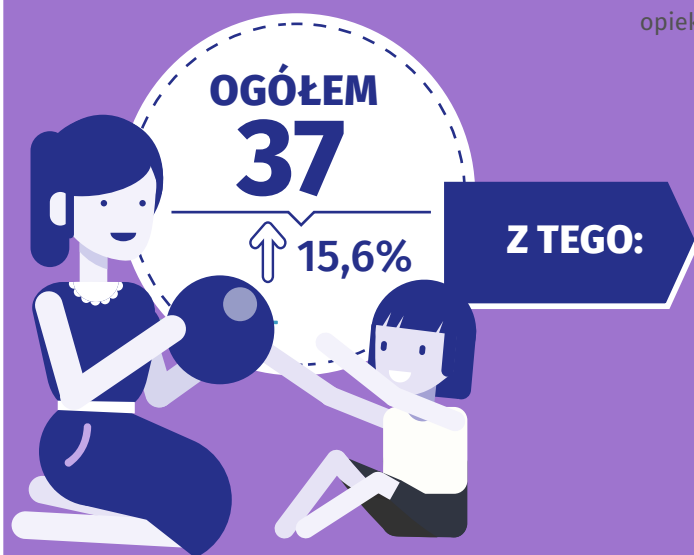

Żłobki

Dane dla Ostrołęki
Stan w dniu 31 grudnia 2022 r.

ŻŁOBKI

DZIECI W PLACÓWKACH

PERSONEL

opiekunki dziecięce

30

nauczyciele^a