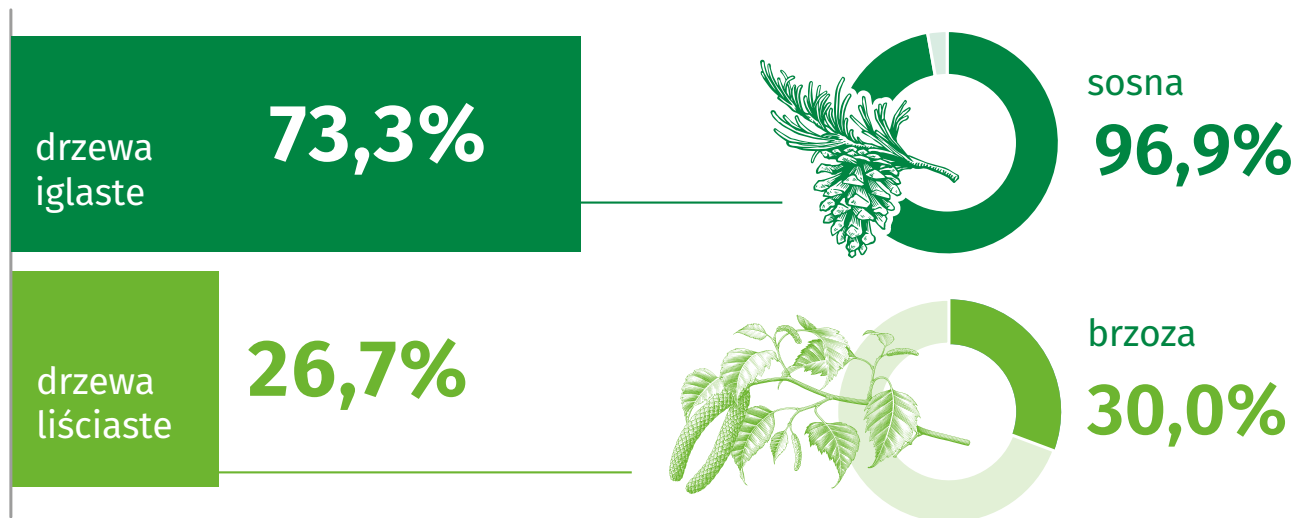

## Międzynarodowy Dzień Lasów

województwo mazowieckie 2024

### Powierzchnia lasów (w ha)

Międzynarodowy Dzień Lasów obchodzony jest 21 marca. Został on ustanowiony w 2012 roku przez Zgromadzenie Ogólne Narodów Zjednoczonych i od tamtej pory jest obchodzony na całym świecie. Dzień ten ma przypominać, jak ważne powinny być dla nas lasy.

### Według gatunków panujących<sup>a</sup>