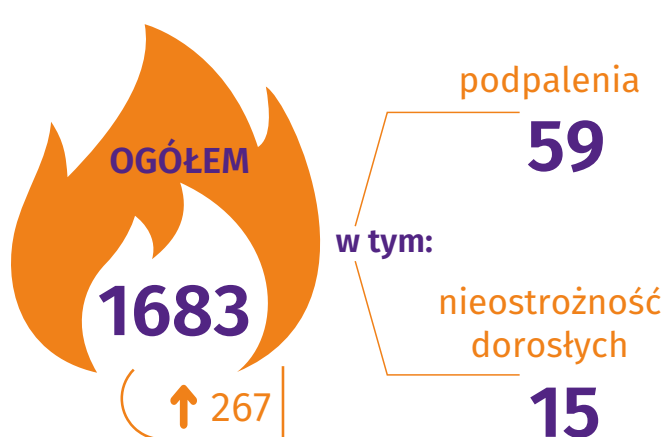

Požary w lasach^b