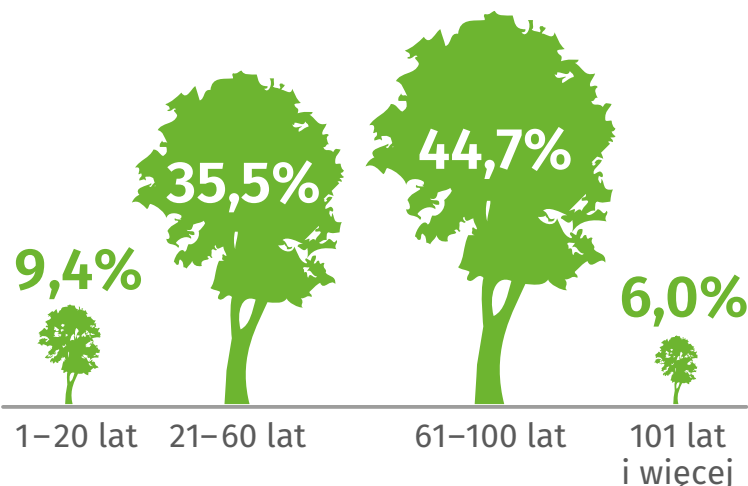

## Międzynarodowy Dzień Lasów

województwo mazowieckie 2024

### Powierzchnia lasów (w ha)

Międzynarodowy Dzień Lasów obchodzony jest 21 marca. Został on ustanowiony w 2012 roku przez Zgromadzenie Ogólne Narodów Zjednoczonych i od tamtej pory jest obchodzony na całym świecie. Dzień ten ma przypominać, jak ważne powinny być dla nas lasy.

### Według gatunków panujących<sup>a</sup>

### Według wieku drzewostanów<sup>a</sup>