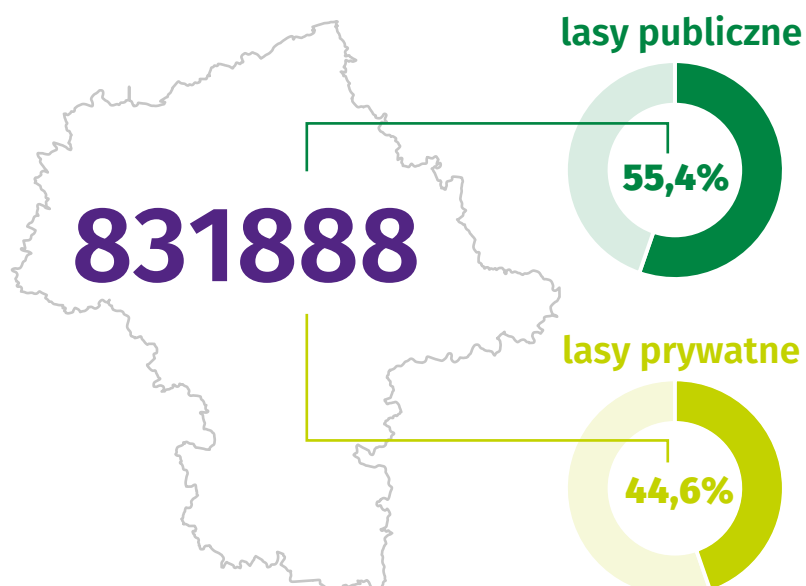

# 21 marca

## Międzynarodowy Dzień Lasów

województwo mazowieckie 2024

### Powierzchnia lasów (w ha)

Międzynarodowy Dzień Lasów obchodzony jest 21 marca. Został on ustanowiony w 2012 roku przez Zgromadzenie Ogólne Narodów Zjednoczonych i od tamtej pory jest obchodzony na całym świecie. Dzień ten ma przypominać, jak ważne powinny być dla nas lasy.

### Według wieku drzewostanów<sup>a</sup>