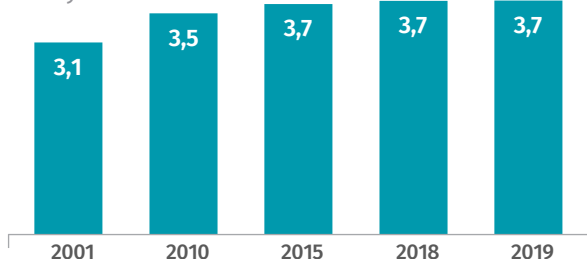

Uzyskanie praw
miejskich
2001 r.

Urząd Statystyczny
w Warszawie

warszawa.stat.gov.pl

@Warszawa_STAT

Ludność w tys.

Przyrost naturalny
na 1000 ludności

Indeks starości

osoby w wieku 65 lat i więcej
na 100 osób w wieku 0-14 lat

Współczynnik feminizacji

(liczba kobiet przypadająca
na 100 mężczyzn)

Gęstość zaludnienia

Ludność według grup wieku

Miejsca w przedszkolach

na 1000 dzieci w grupie wieku 3-6 lat

Średnia powierzchnia użytkowa
mieszkania