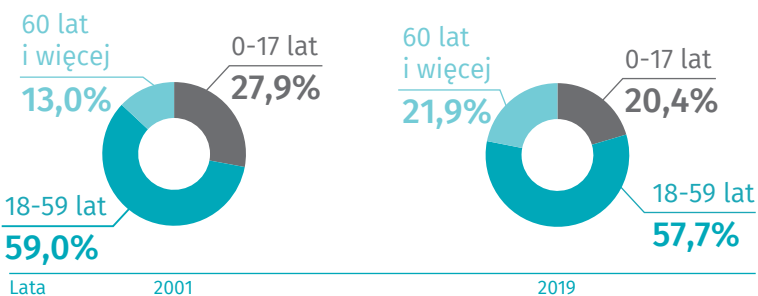

Uzyskanie praw
miejskich
2001 r.

Urząd Statystyczny
w Warszawie

warszawa.stat.gov.pl

@Warszawa_STAT

Ludność w tys.

Przyrost naturalny
na 1000 ludności

Indeks starości

osoby w wieku 65 lat i więcej
na 100 osób w wieku 0-14 lat

Współczynnik feminizacji

(liczba kobiet przypadająca
na 100 mężczyzn)

Gęstość zaludnienia

Ludność według grup wieku

Miejsca w przedszkolach

na 1000 dzieci w grupie wieku 3-6 lat

Średnia powierzchnia użytkowa
mieszkania

w m² na 1 osobę

Zużycie energii elektrycznej
w gospodarstwach domowych
na 1 mieszkańca w kWh

Zużycie wody z wodociągów
na 1 mieszkańca w m³

Liczba mieszkańców na 1 placówkę biblioteczną

Wypożyczenia księgozbioru