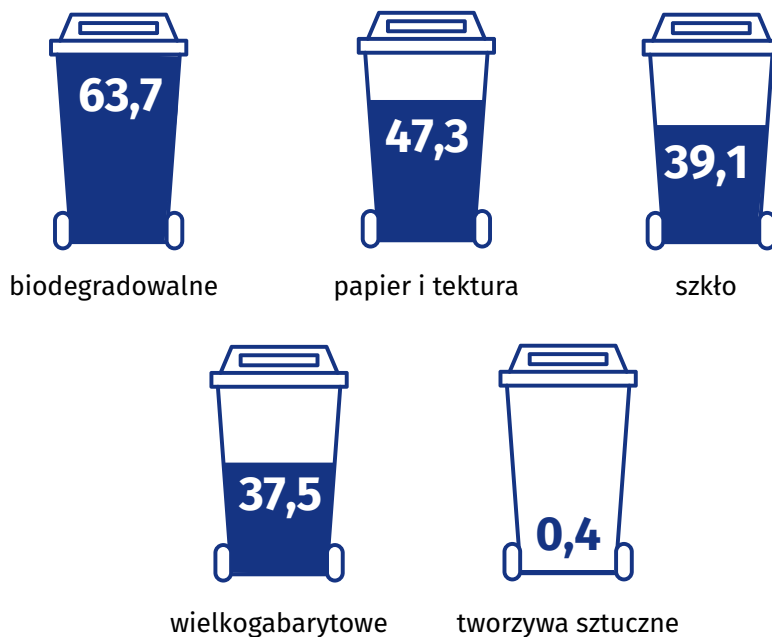

Odpady komunalne w Warszawie

Dane za 2022 r.

Odpady komunalne w tys. ton.

↑ 2,3%

Wybrane odpady komunalne selektywne w tys. ton

Udział wybranych frakcji w odpadach selektywnych (w %)

↑↓ wzrost/spadek do poprzedniego roku