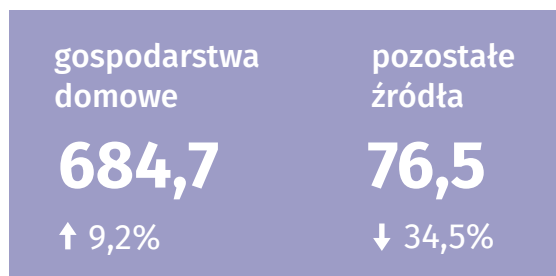

Odpady komunalne w Warszawie

Dane za 2022 r.

Odpady komunalne w tys. ton.

↑ 2,3%

Wybrane odpady komunalne selektywne w tys. ton

Udział wybranych frakcji w odpadach selektywnych (w %)

↑↓ wzrost/spadek do poprzedniego roku