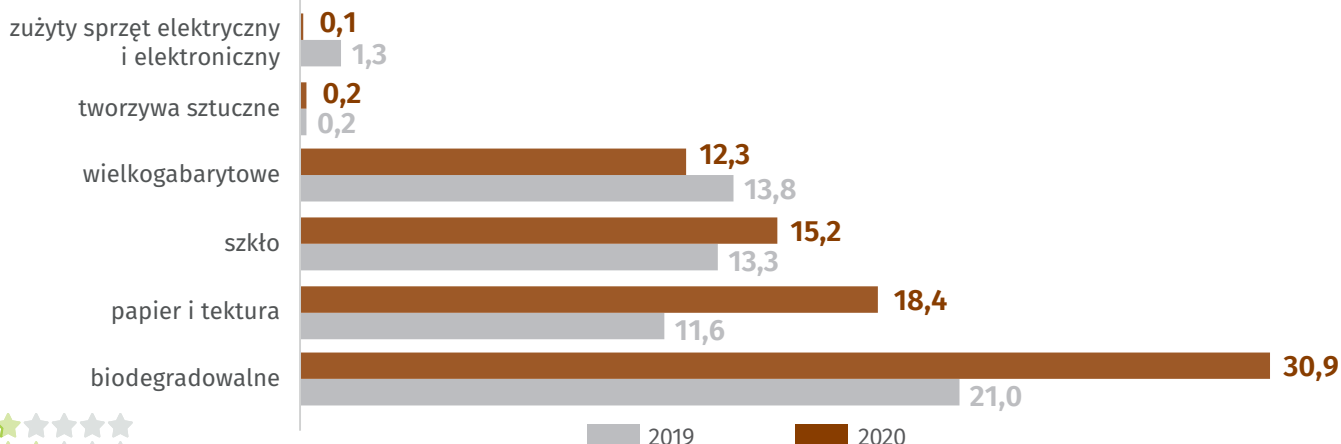

Odpady komunalne zebrane selektywnie w tonach

BIODEGRADOWALNE

PAPIER I TEKSTURA

SZKŁO

WIELKOGABARYTOWE

ZUŻYTY SPRZĘT TWORZYWA SZTUCZNE I ELEKTRYCZNY I ELEKTRONICZNY

Udział wybranych frakcji w ogólnej ilości odpadów komunalnych zebranych selektywnie w %