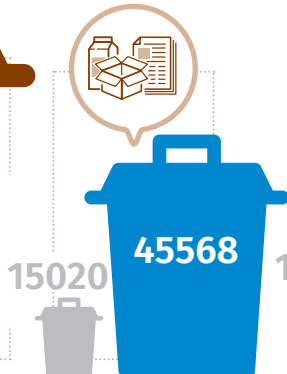

z tego zmieszane 271,1 kg

stanowią 79,2% odpadów komunalnych na 1 mieszkańca

2020 r.

Odpady komunalne z gospodarstw domowych na 1 mieszkańca

365,5 kg

z tego zmieszane 233,4 kg

stanowią 63,9% odpadów komunalnych na 1 mieszkańca

Odpady komunalne zebrane selektywnie w tonach

BIODEGRADOWALNE

PAPIER I TEKSTURA

SZKŁO

WIELKOGABARYTOWE

ZUŻYTY SPRZĘT TWORZYWA SZTUCZNE I ELEKTRYCZNY I ELEKTRONICZNY

Udział wybranych frakcji w ogólnej ilości odpadów komunalnych zebranych selektywnie w %