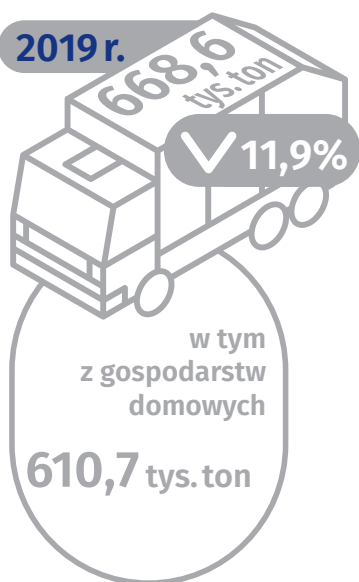

ODPADY KOMUNALNE

Dane dla Warszawy

Urząd Statystyczny
w Warszawie

warszawa.stat.gov.pl

@Warszawa_STAT

Odpady komunalne ogółem

Odpady komunalne z gospodarstw domowych na 1 mieszkańca

342,4 kg