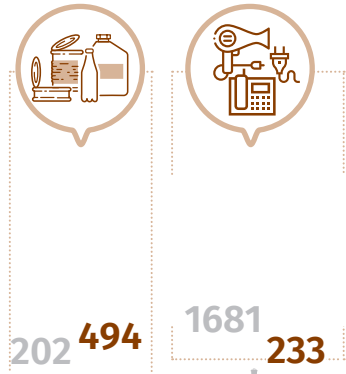

Odpady komunalne zebrane selektywnie w tonach

BIODEGRADOWALNE

PAPIER I TEKSTURA

SZKŁO

WIELKOGABARYTOWE

ZUŻYTY SPRZĘT TWORZYWA SZTUCZNE I ELEKTRYCZNY I ELEKTRONICZNY

Udział wybranych frakcji w ogólnej ilości odpadów komunalnych zebranych selektywnie w %

^ ✓ Wzrosty/spadki w stosunku do poprzedniego roku.

Przy publikowaniu danych US prosimy o podanie źródła.