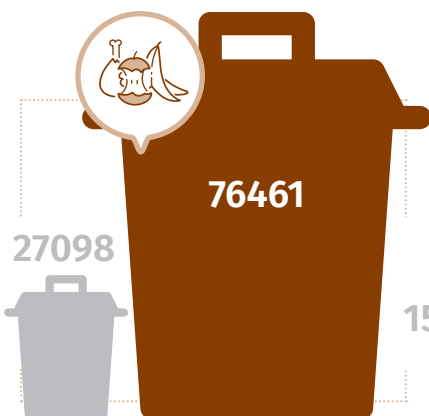

z tego zmieszane 271,1 kg

stanowią 79,2% odpadów komunalnych na 1 mieszkańca

2020 r.

Odpady komunalne z gospodarstw domowych na 1 mieszkańca

365,5 kg

z tego zmieszane 233,4 kg

stanowią 63,9% odpadów komunalnych na 1 mieszkańca

Odpady komunalne zebrane selektywnie w tonach

BIODEGRADOWALNE

PAPIER I TEKSTURA

SZKŁO

WIELKOGABARYTOWE

ZUŻYTY SPRZĘT TWORZYWA SZTUCZNE I ELEKTRYCZNY I ELEKTRONICZNY

Udział wybranych frakcji w ogólnej ilości odpadów komunalnych zebranych selektywnie w %