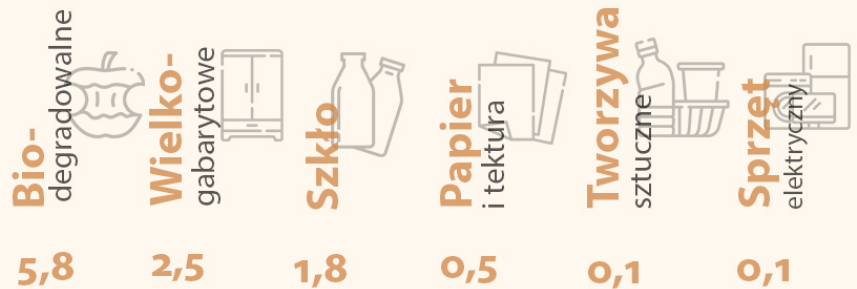

↓ **5,5%**

O tyle mniej odpadów wytworzyły gospodarstwa domowe w 2021 roku w stosunku do poprzedniego roku

W tym samym czasie ilość odpadów z pozostałych źródeł wzrosła

↑ **82,9%**

4,6
tys. ton

8,4
tys. ton

Zmieszane
28,9
tys. ton

Selektywne
15,7
tys. ton

W 2021 roku na 1 mieszkańca w gospodarstwie domowym przypadało **316,4 kg** ↓ **4,3%** odpadów komunalnych. W tym zmieszane stanowiły:

2020 — **209,8 kg**
2021 — **187,4 kg**

Odpady zebrane selektywnie w 2021 r. (w tys. ton)