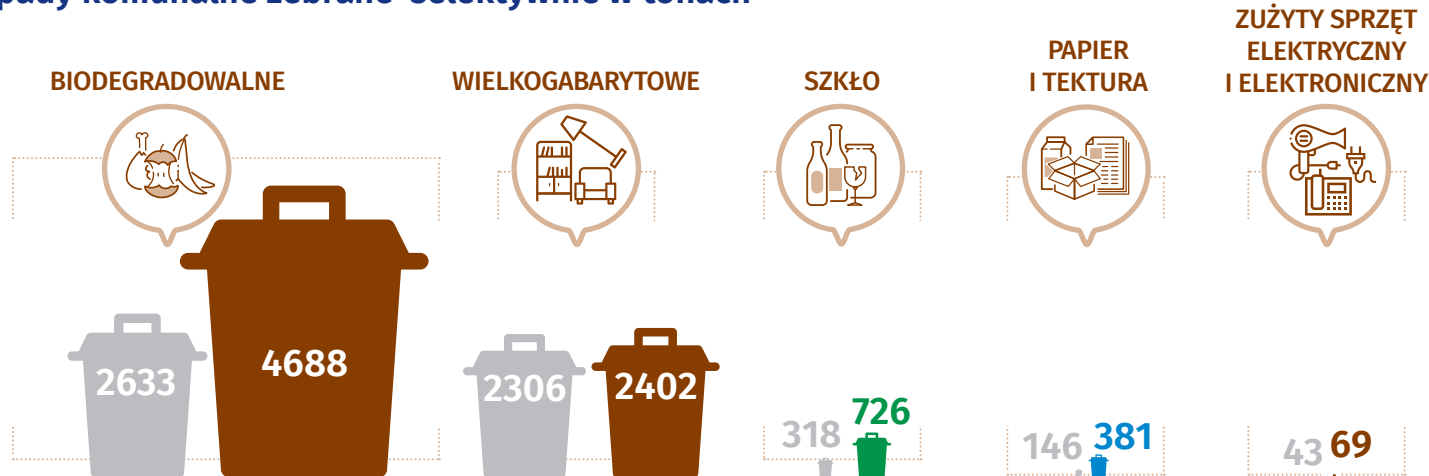

z tego zmieszane

279,1 kg

stanowią 79,4% odpadów komunalnych na 1 mieszkańca

2020 r.

Odpady komunalne z gospodarstw domowych na 1 mieszkańca

321,4 kg

z tego zmieszane

204,0 kg

stanowią 63,5% odpadów komunalnych na 1 mieszkańca

Odpady komunalne zebrane selektywnie w tonach

Udział wybranych frakcji w ogólnej ilości odpadów komunalnych zebranych selektywnie w %

▲ ▼ Wzrosty/spadki w stosunku do poprzedniego roku.