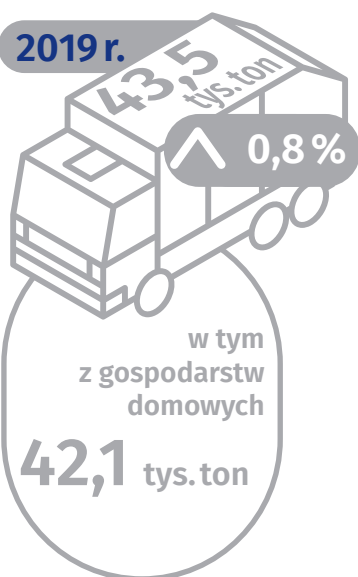

ODPADY KOMUNALNE

Dane dla Płocka

Urząd Statystyczny
w Warszawie

warszawa.stat.gov.pl

@Warszawa_STAT

Odpady komunalne ogółem

Odpady komunalne z gospodarstw domowych na 1 mieszkańca

351,4 kg