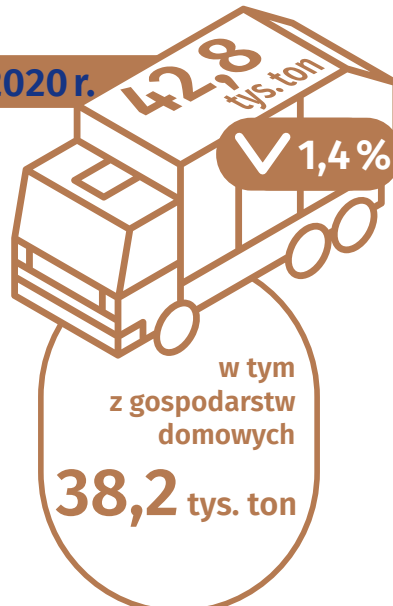

ODPADY KOMUNALNE

Dane dla Płocka

Urząd Statystyczny
w Warszawie

warszawa.stat.gov.pl

@Warszawa_STAT

Odpady komunalne ogółem

Odpady komunalne z gospodarstw domowych na 1 mieszkańca

351,4 kg

z tego zmieszane

279,1 kg

stanowią 79,4% odpadów komunalnych na 1 mieszkańca

2020 r.

Odpady komunalne z gospodarstw domowych na 1 mieszkańca

321,4 kg

z tego zmieszane

204,0 kg