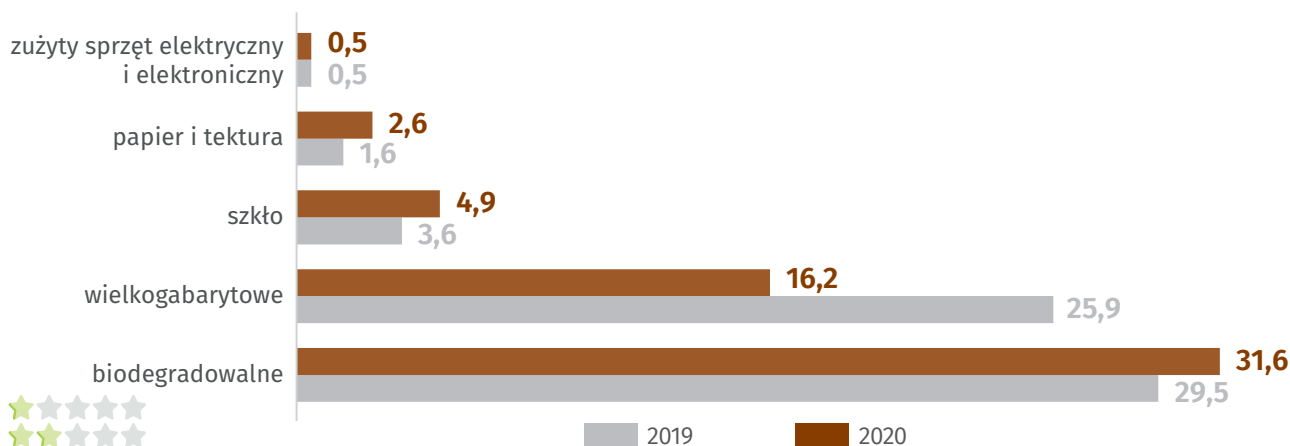

z tego zmieszane

279,1 kg

stanowią 79,4% odpadów komunalnych na 1 mieszkańca

2020 r.

Odpady komunalne z gospodarstw domowych na 1 mieszkańca

321,4 kg

z tego zmieszane

204,0 kg

stanowią 63,5% odpadów komunalnych na 1 mieszkańca

Odpady komunalne zebrane selektywnie w tonach

Udział wybranych frakcji w ogólnej ilości odpadów komunalnych zebranych selektywnie w %

▲ ▼ Wzrosty/spadki w stosunku do poprzedniego roku.