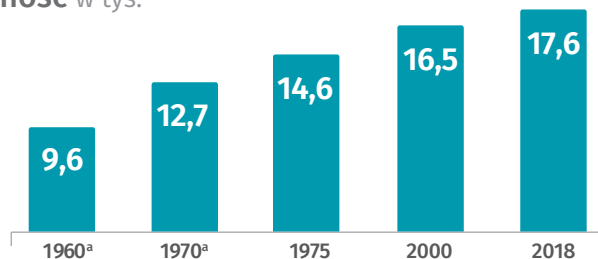

Uzyskanie praw
miejskich
1960 r.

Urząd Statystyczny
w Warszawie

warszawa.stat.gov.pl

@Warszawa_STAT

Ludność w tys.

a Na podstawie spisów.

Przyrost naturalny na 1000 ludności

Indeks starości

osoby w wieku 65 lat i więcej
na 100 osób w wieku 0-14 lat

Współczynnik feminizacji

(liczba kobiet przypadająca
na 100 mężczyzn)

Gęstość zaludnienia

Ludność według grup wieku

Miejsca w przedszkolach

na 1000 dzieci w grupie wieku 3-6 lat