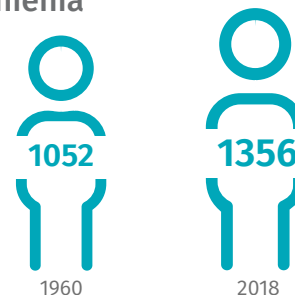

Uzyskanie praw
miejskich
1380 r.

Urząd Statystyczny
w Warszawie

warszawa.stat.gov.pl

@Warszawa_STAT

Ludność w tys.

Przyrost naturalny na 1000 ludności

Indeks starości

osoby w wieku 65 lat i więcej
na 100 osób w wieku 0-14 lat

Współczynnik feminizacji

(liczba kobiet przypadająca
na 100 mężczyzn)

Gęstość zaludnienia

Ludność według grup wieku

Miejsca w przedszkolach

na 1000 dzieci w grupie wieku 3-6 lat

Średnia powierzchnia użytkowa mieszkania