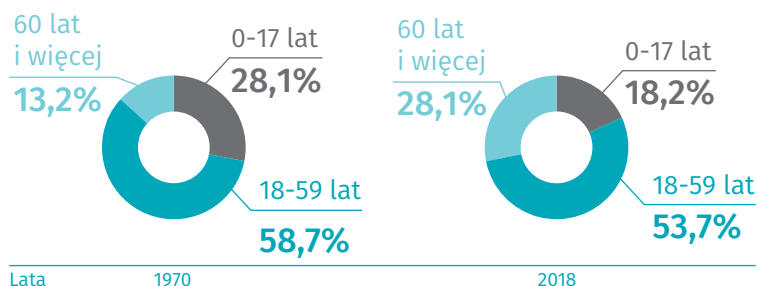

Uzyskanie praw
miejskich
1380 r.

Urząd Statystyczny
w Warszawie

warszawa.stat.gov.pl

@Warszawa_STAT

Ludność w tys.

Przyrost naturalny na 1000 ludności

Indeks starości

osoby w wieku 65 lat i więcej
na 100 osób w wieku 0-14 lat

Współczynnik feminizacji

(liczba kobiet przypadająca
na 100 mężczyzn)

Gęstość zaludnienia

Ludność według grup wieku

Miejsca w przedszkolach

na 1000 dzieci w grupie wieku 3-6 lat

Średnia powierzchnia użytkowa mieszkania

w m² na 1 osobę

Zużycie energii elektrycznej w gospodarstwach domowych

na 1 mieszkańca w kWh

Zużycie wody z wodociągów na 1 mieszkańca w m³

Liczba mieszkańców na 1 placówkę biblioteczną

Wypożyczenia księgozbioru