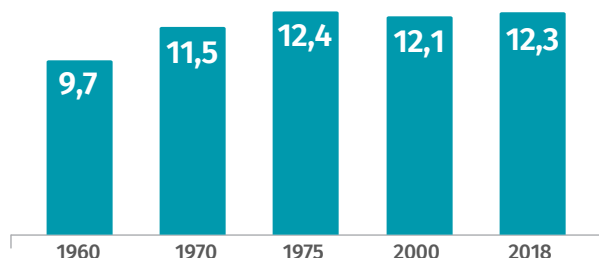

Uzyskanie praw
miejskich
1380 r.

Urząd Statystyczny
w Warszawie

warszawa.stat.gov.pl

@Warszawa_STAT

Ludność w tys.

Przyrost naturalny na 1000 ludności

Indeks starości

osoby w wieku 65 lat i więcej
na 100 osób w wieku 0-14 lat

Współczynnik feminizacji

(liczba kobiet przypadająca
na 100 mężczyzn)

Gęstość zaludnienia

Ludność według grup wieku

Miejsca w przedszkolach

na 1000 dzieci w grupie wieku 3-6 lat

Średnia powierzchnia użytkowa mieszkania