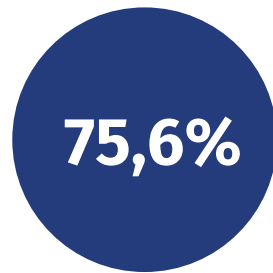

Formy rodzin zastępczych

Rodzina zastępcza spokrewniona

19,2%

Rodzina zastępcza niezawodowa

5,1%

Rodzina zastępcza zawodowa