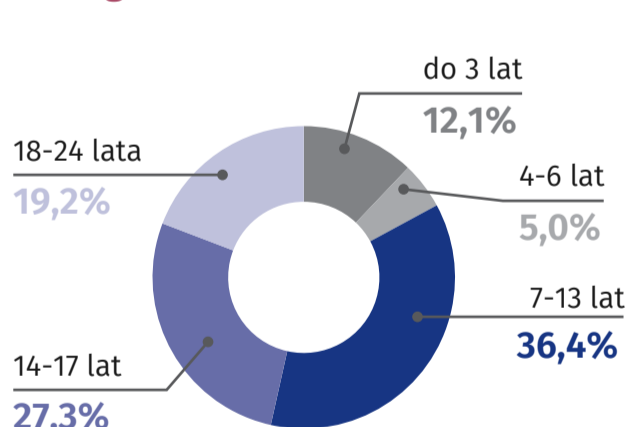

RODZINY ZASTĘPCZE I RODZINNE DOMY DZIECKA OGÓŁEM

69

Rodziny zastępcze

RODZINNA PIECZA ZASTĘPCZA

Opiekunowie pełniący funkcję rodzinnej pieczy zastępczej według stanu cywilnego

Osoby pełniące funkcję rodzinnej pieczy zastępczej według wieku

Rodzinną pieczę zastępczą według liczby przyjętych dzieci

Dzieci w rodzinnej pieczy zastępczej według wieku

Dzieci do 18 roku życia, które opuściły rodzinną pieczę zastępczą

Osoby pełnoletnie, które opuściły rodzinną pieczę zastępczą