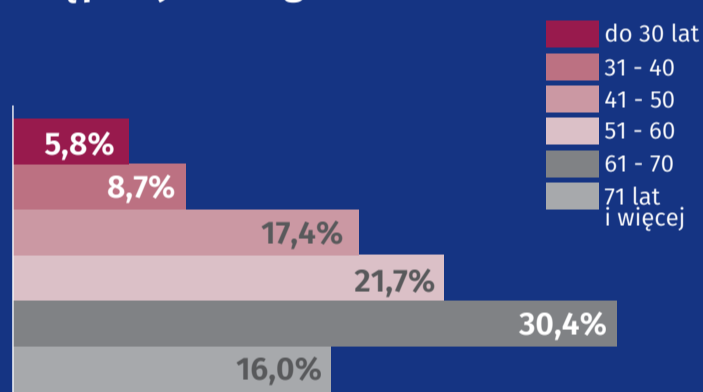

RODZINY ZASTĘPCZE I RODZINNE DOMY DZIECKA OGÓŁEM

69

Rodziny zastępcze

RODZINNA PIECZA ZASTĘPCZA

Opiekunowie pełniący funkcję rodzinnej pieczy zastępczej według stanu cywilnego

Osoby pełniące funkcję rodzinnej pieczy zastępczej według wieku

Rodzinną pieczę zastępczą według liczby przyjętych dzieci

Dzieci w rodzinnej pieczy zastępczej według wieku

Dzieci do 18 roku życia, które opuściły rodzinną pieczę zastępczą

Osoby pełnoletnie, które opuściły rodzinną pieczę zastępczą