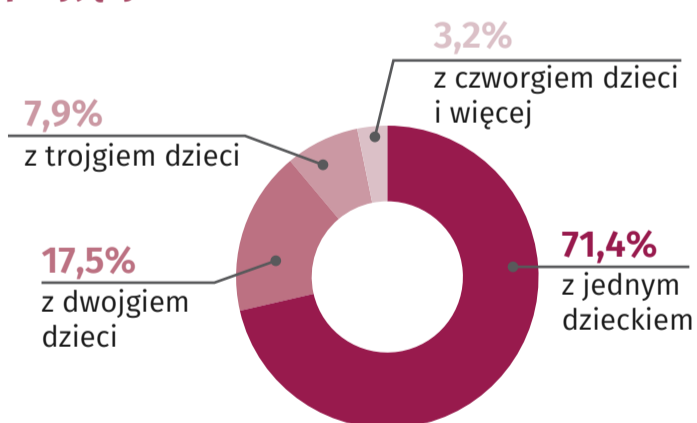

30 maja Dzień Rodzicielstwa Zastępczego

Dane dla Siedlec z 2019 r.

RODZINY ZASTĘPCZE I RODZINNE DOMY DZIECKA OGÓŁEM

63

DZIECI OGÓŁEM 90

42
dziewczynki

48
chłopcy

Rodziny zastępcze

RODZINNA PIECZA ZASTĘPCZA

Opiekunowie pełniący funkcję rodzinnej pieczy zastępczej według stanu cywilnego

Osoby pełniące funkcję rodzinnej pieczy zastępczej według wieku

Rodzinną pieczę zastępczą według liczby przyjętych dzieci

Dzieci w rodzinnej pieczy zastępczej według wieku

Dzieci do 18 roku życia, które opuściły rodzinną pieczę zastępczą

Osoby pełnoletnie, które opuściły rodzinną pieczę zastępczą