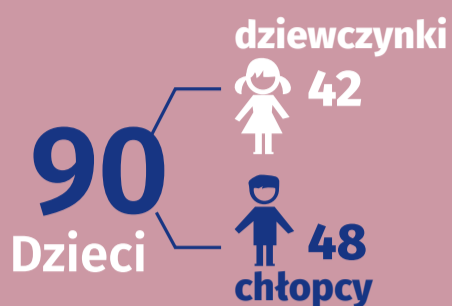

30 maja Dzień Rodzicielstwa Zastępczego

Dane dla Siedlec z 2019 r.

RODZINY ZASTĘPCZE I RODZINNE DOMY DZIECKA OGÓŁEM

63

DZIECI OGÓŁEM 90

42
dziewczynki

48
chłopcy

Rodziny zastępcze

RODZINNA PIECZA ZASTĘPCZA

Opiekunowie pełniący funkcję rodzinnej pieczy zastępczej według stanu cywilnego

Osoby pełniące funkcję rodzinnej pieczy zastępczej według wieku

Rodzinną pieczę zastępczą według liczby przyjętych dzieci