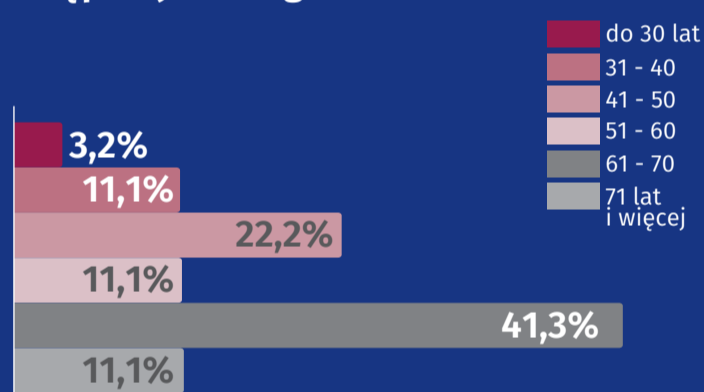

30 maja Dzień Rodzicielstwa Zastępczego

Dane dla Siedlec z 2019 r.

RODZINY ZASTĘPCZE I RODZINNE DOMY DZIECKA OGÓŁEM

63

DZIECI OGÓŁEM 90

42
dziewczynki

48
chłopcy

Rodziny zastępcze

RODZINNA PIECZA ZASTĘPCZA

Opiekunowie pełniący funkcję rodzinnej pieczy zastępczej według stanu cywilnego

Osoby pełniące funkcję rodzinnej pieczy zastępczej według wieku

Rodzinną pieczę zastępczą według liczby przyjętych dzieci