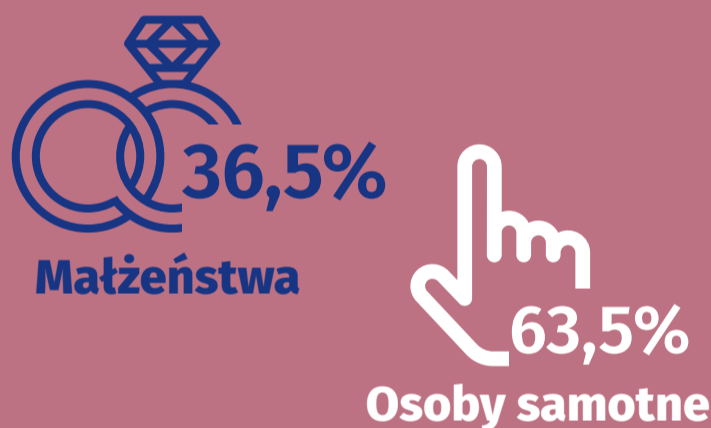

Opiekunowie pełniący funkcję rodzinnej pieczy zastępczej według stanu cywilnego