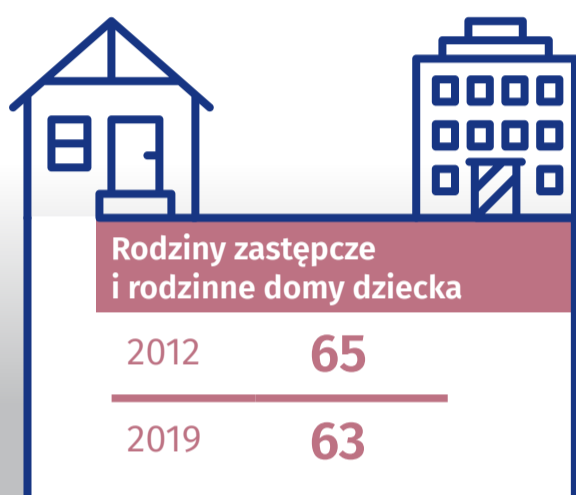

30 maja Dzień Rodzicielstwa Zastępczego

Dane dla Siedlec z 2019 r.

RODZINY ZASTĘPCZE I RODZINNE DOMY DZIECKA OGÓŁEM

63

DZIECI OGÓŁEM 90

42
dziewczynki

48
chłopcy

Rodziny zastępcze

RODZINNA PIECZA ZASTĘPCZA

Opiekunowie pełniący funkcję rodzinnej pieczy zastępczej według stanu cywilnego

Osoby pełniące funkcję rodzinnej pieczy zastępczej według wieku

Rodzinną pieczę zastępczą według liczby przyjętych dzieci