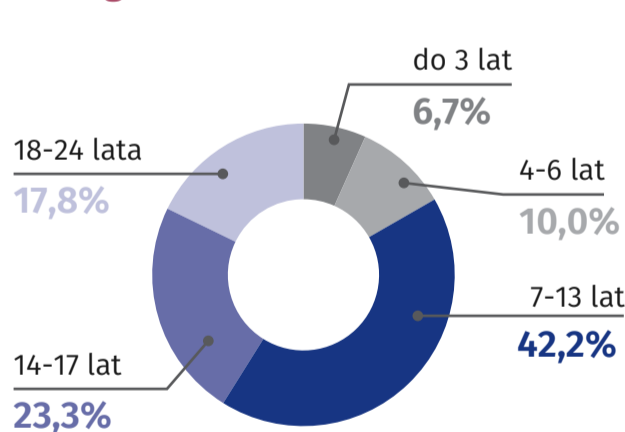

30 maja Dzień Rodzicielstwa Zastępczego

Dane dla Siedlec z 2019 r.

RODZINY ZASTĘPCZE I RODZINNE DOMY DZIECKA OGÓŁEM

63

DZIECI OGÓŁEM 90

42
dziewczynki

48
chłopcy

Rodziny zastępcze

RODZINNA PIECZA ZASTĘPCZA

Opiekunowie pełniący funkcję rodzinnej pieczy zastępczej według stanu cywilnego

Osoby pełniące funkcję rodzinnej pieczy zastępczej według wieku

Rodzinną pieczę zastępczą według liczby przyjętych dzieci

Dzieci w rodzinnej pieczy zastępczej według wieku

Dzieci do 18 roku życia, które opuściły rodzinną pieczę zastępczą

Osoby pełnoletnie, które opuściły rodzinną pieczę zastępczą