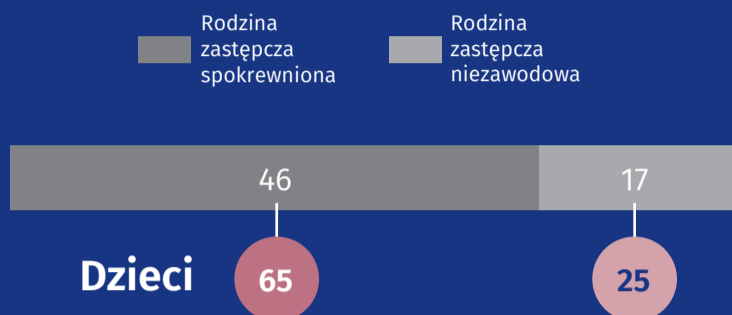

30 maja Dzień Rodzicielstwa Zastępczego

Dane dla Siedlec z 2019 r.

RODZINY ZASTĘPCZE I RODZINNE DOMY DZIECKA OGÓŁEM

63

DZIECI OGÓŁEM 90

42
dziewczynki

48
chłopcy

Rodziny zastępcze

RODZINNA PIECZA ZASTĘPCZA

Opiekunowie pełniący funkcję rodzinnej pieczy zastępczej według stanu cywilnego

Osoby pełniące funkcję rodzinnej pieczy zastępczej według wieku

Rodzinną pieczę zastępczą według liczby przyjętych dzieci