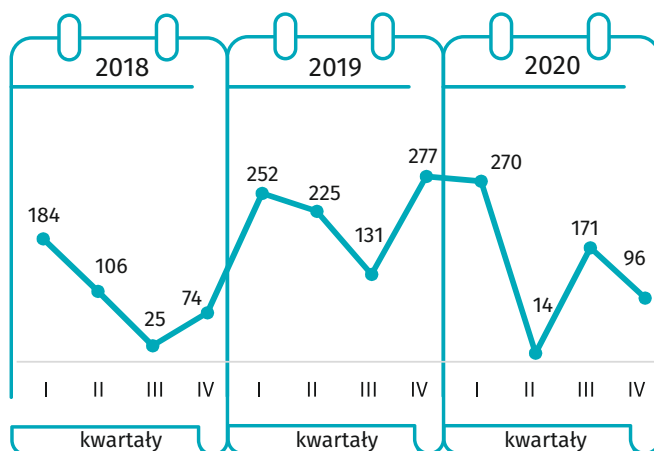

Budownictwo mieszkaniowe I – IV kwartał 2020 r.

Dane dla m. Siedlce

MIESZKANIA ODDANE DO UŻYTKOWANIA

MIESZKANIA, NA KTÓRYCH BUDOWĘ WYDANO POZWOLENIA LUB DOKONANO ZGŁOSZENIA Z PROJEKTEM BUDOWLANYM

MIESZKANIA ODDANE DO UŻYTKOWANIA

LICZBA MIESZKAŃ, KTÓRYCH BUDOWĘ ROZPOCZĘTO

↑ ↓ wzrost/spadek w stosunku do analogicznego okresu ubiegłego roku