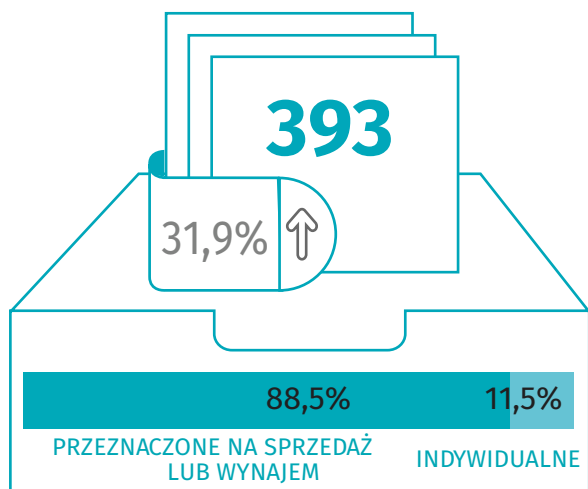

Budownictwo mieszkaniowe I – IV kwartał 2020 r.

Dane dla m. Siedlce

MIESZKANIA ODDANE DO UŻYTKOWANIA

MIESZKANIA, NA KTÓRYCH BUDOWĘ WYDANO POZWOLENIA LUB DOKONANO ZGŁOSZENIA Z PROJEKTEM BUDOWLANYM

MIESZKANIA ODDANE DO UŻYTKOWANIA

LICZBA MIESZKAŃ, KTÓRYCH BUDOWĘ ROZPOCZĘTO

↑ ↓ wzrost/spadek w stosunku do analogicznego okresu ubiegłego roku