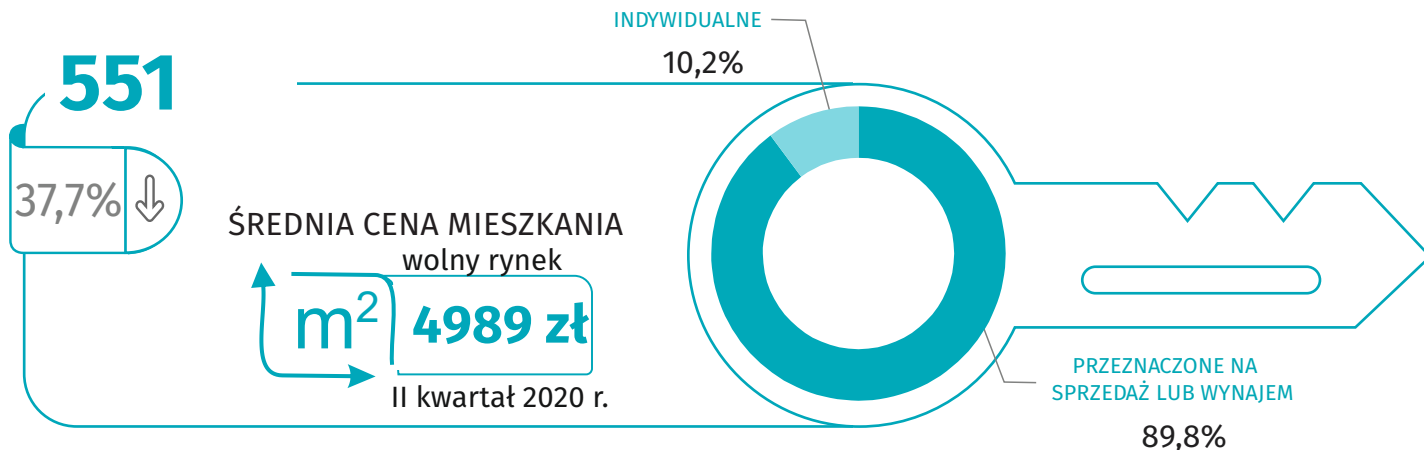

Budownictwo mieszkaniowe I – IV kwartał 2020 r.

Dane dla m. Siedlce

MIESZKANIA ODDANE DO UŻYTKOWANIA

MIESZKANIA, NA KTÓRYCH BUDOWĘ WYDANO POZWOLENIA LUB DOKONANO ZGŁOSZENIA Z PROJEKTEM BUDOWLANYM

MIESZKANIA ODDANE DO UŻYTKOWANIA

LICZBA MIESZKAŃ, KTÓRYCH BUDOWĘ ROZPOCZĘTO

↑ ↓ wzrost/spadek w stosunku do analogicznego okresu ubiegłego roku