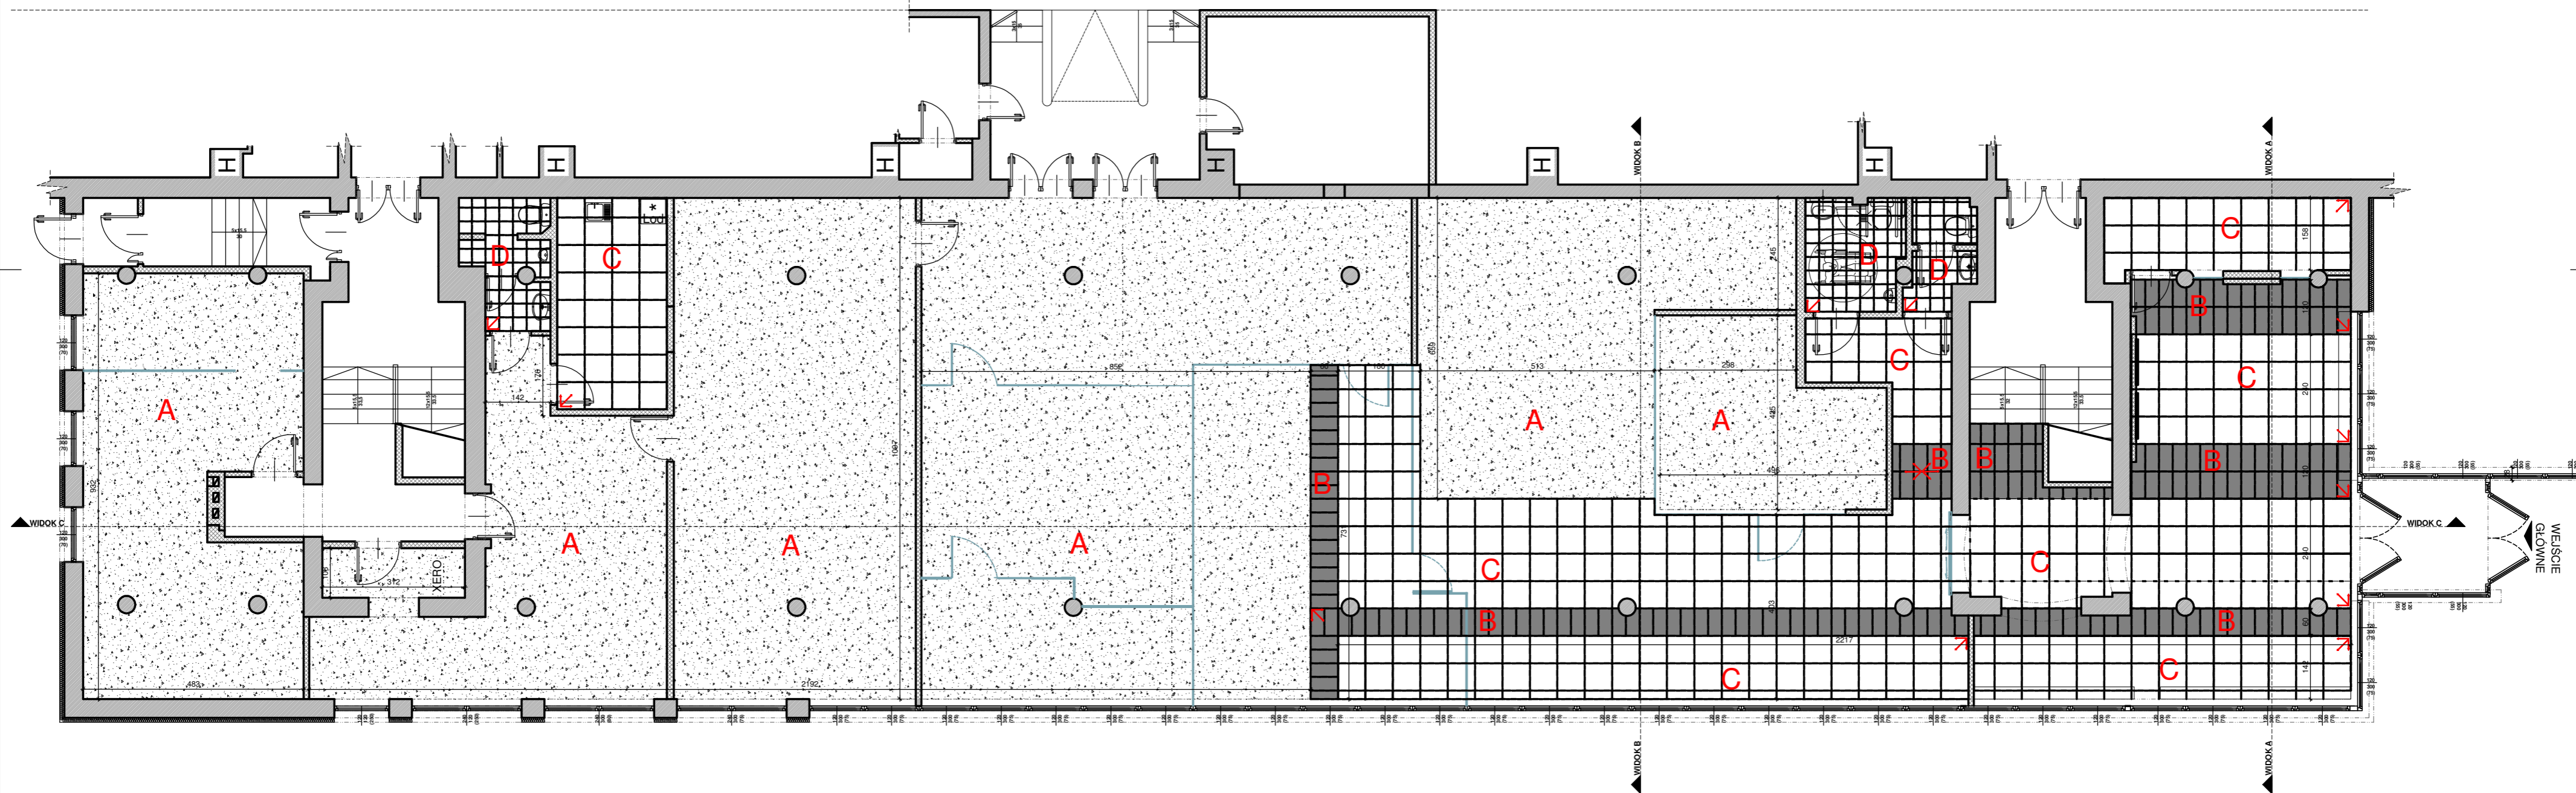

KORYTARZ

KORYTARZ

KORYTARZ

- A** Wykładzina dywanowa modułowa 50x50cm
Powierzchnia: ~304m²
- B** Płytki ceramiczne uzupełniające 30x60cm
kolor-Karbon mat
Powierzchnia: ~34m²
- C** Płytki ceramiczne podstawowe 60x60cm
kolor-Perła mat
Powierzchnia: ~125m²
- D** Płytki ceramiczne 30x30cm
kolor-Perła mat
Powierzchnia: ~15m²

IP LANGE PROJEKT		JEDNOSTKA PROJEKTOWA
<small>ul. Eryka 10-12, 02-723 Warszawa tel.: (022) 620-18-19, fax.: (022) 252-69-56 biuro@langeprojekt.com</small>		INWESTOR
URZĄD STATYSTYCZNY W WARSZAWIE		
UL. 1 SIERPNIA 21, 02-134 WARSZAWA		NAZWA INWESTYCJI
PROJEKT ARANŻACJI CZĘŚCI PARTERU W BUDYNKU		
URZĘDU STATYSTYCZNEGO		
ZLOKALIZOWANEGO PRZY UL. 1 SIERPNIA 21 W WARSZAWIE		ADRES INWESTYCJI
UL. 1 SIERPNIA 21, 02-134 WARSZAWA		
...		PROJEKTANT
arch. Marek Lange		PROJEKTANT
arch. Tomasz Muskus		OPRACOWUJĄCY
Mgr Marek Lange		
Mgr inż. arch. Tomasz Muskus		
...		TYTUŁ RYSUNKU
ARANŻACJA - PODŁOGA		
RODZAJE MAT. WYK.		
...		
FAZA PROJEKTOWA	BRANŻA	
ARANŻACJA	ARCHITEKTURA	
SKALA RYSUNKU	NUMER RYSUNKU	
1:100		
DATA OPRACOWANIA		
MARZEC 2014		PB 06
		LANGE A2