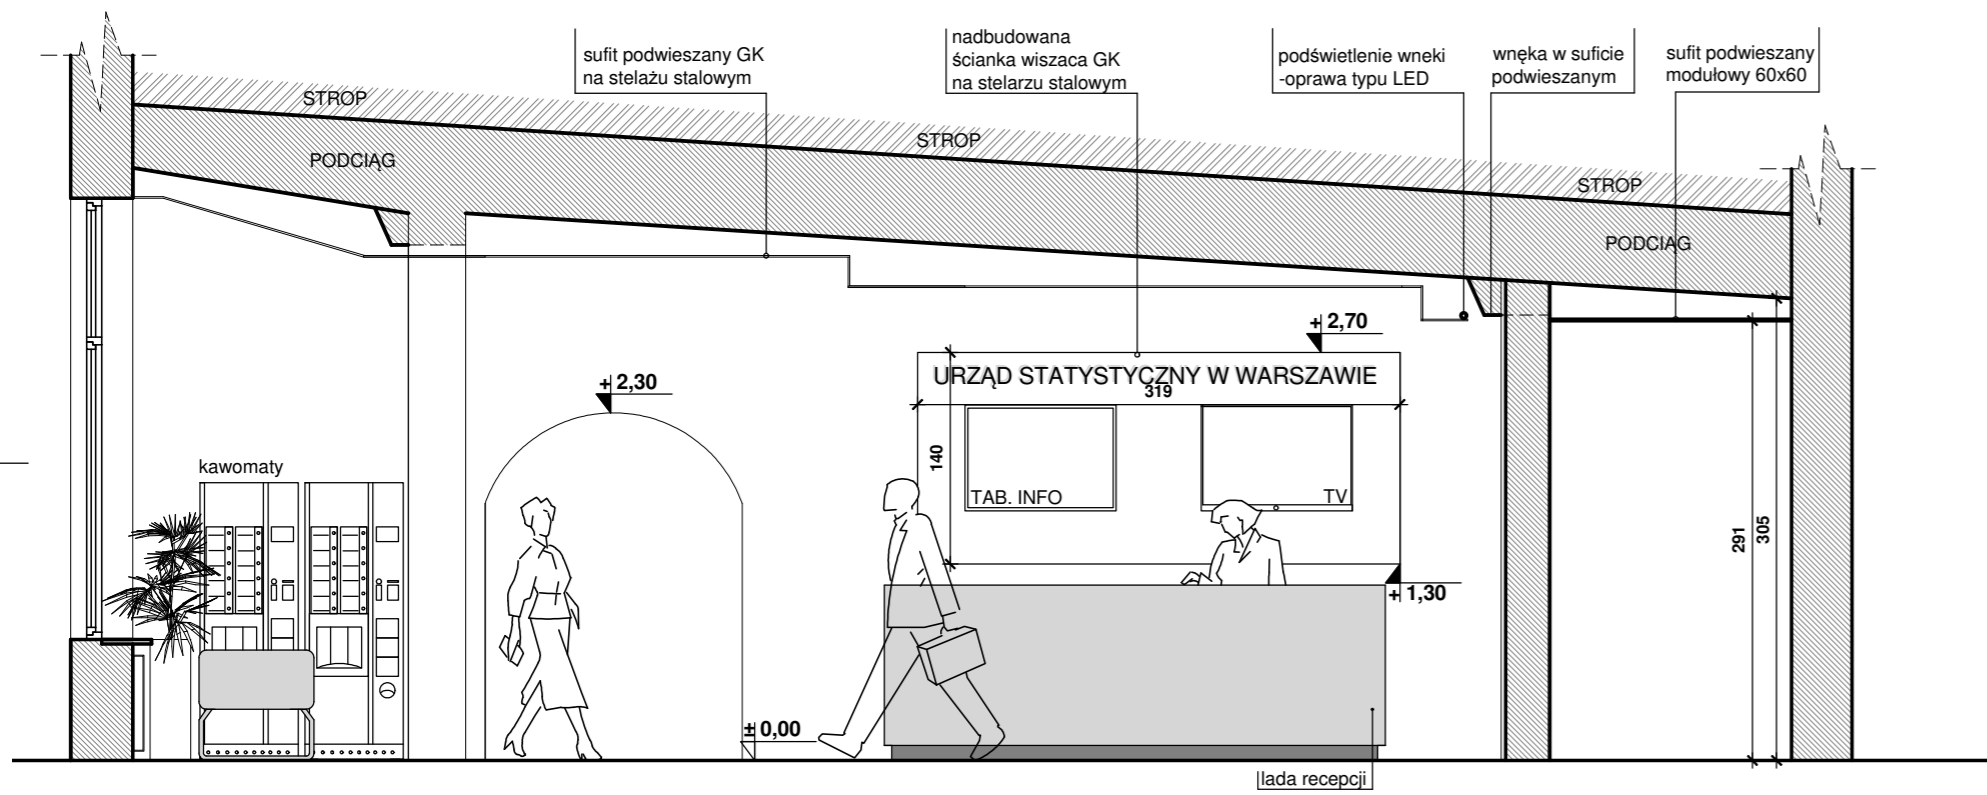

A-A

skala 1:50

B-B

skala 1:50

szklana ścianka systemowa

skala 1:100

 LANGE PROJEKT <small>ul. Fajfowa 12-13, 02-723 Warszawa tel.: (022) 620-18-19, fax.: (022) 252-69-56 biuro@lanprojekt.com</small>		JEDNOSTKA PROJEKTOWA
URZĄD STATYSTYCZNY W WARSZAWIE UL. 1 SIERPNIA 21; 02-134 WARSZAWA		INWESTOR
PROJEKT ARANŻACJI CZĘŚCI PARTERU W BUDYNKU URZĘDU STATYSTYCZNEGO ZLOKALIZOWANEGO PRZY UL. 1 SIERPNIA 21 W WARSZAWIE		NAZWA INWESTYCJI
UL. 1 SIERPNIA 21, 02-134 WARSZAWA		ADRES INWESTYCJI
arch. Marek Lange		PROJEKTANT
arch. Tomasz Muskus		PROJEKTANT
Mgr Marek Lange Mgr inż. arch. Tomasz Muskus		OPRACOWUJĄCY
ARANŻACJA-WIDOK A-A,B-B,C-C A-A,B-B,C-C		TYTUŁ RYSUNKU
ARANŻACJA	ARCHITEKTURA	BRANŻA
1:50,1:100	NUMER RYSUNKU	
MARZEC 2014	PB 07	