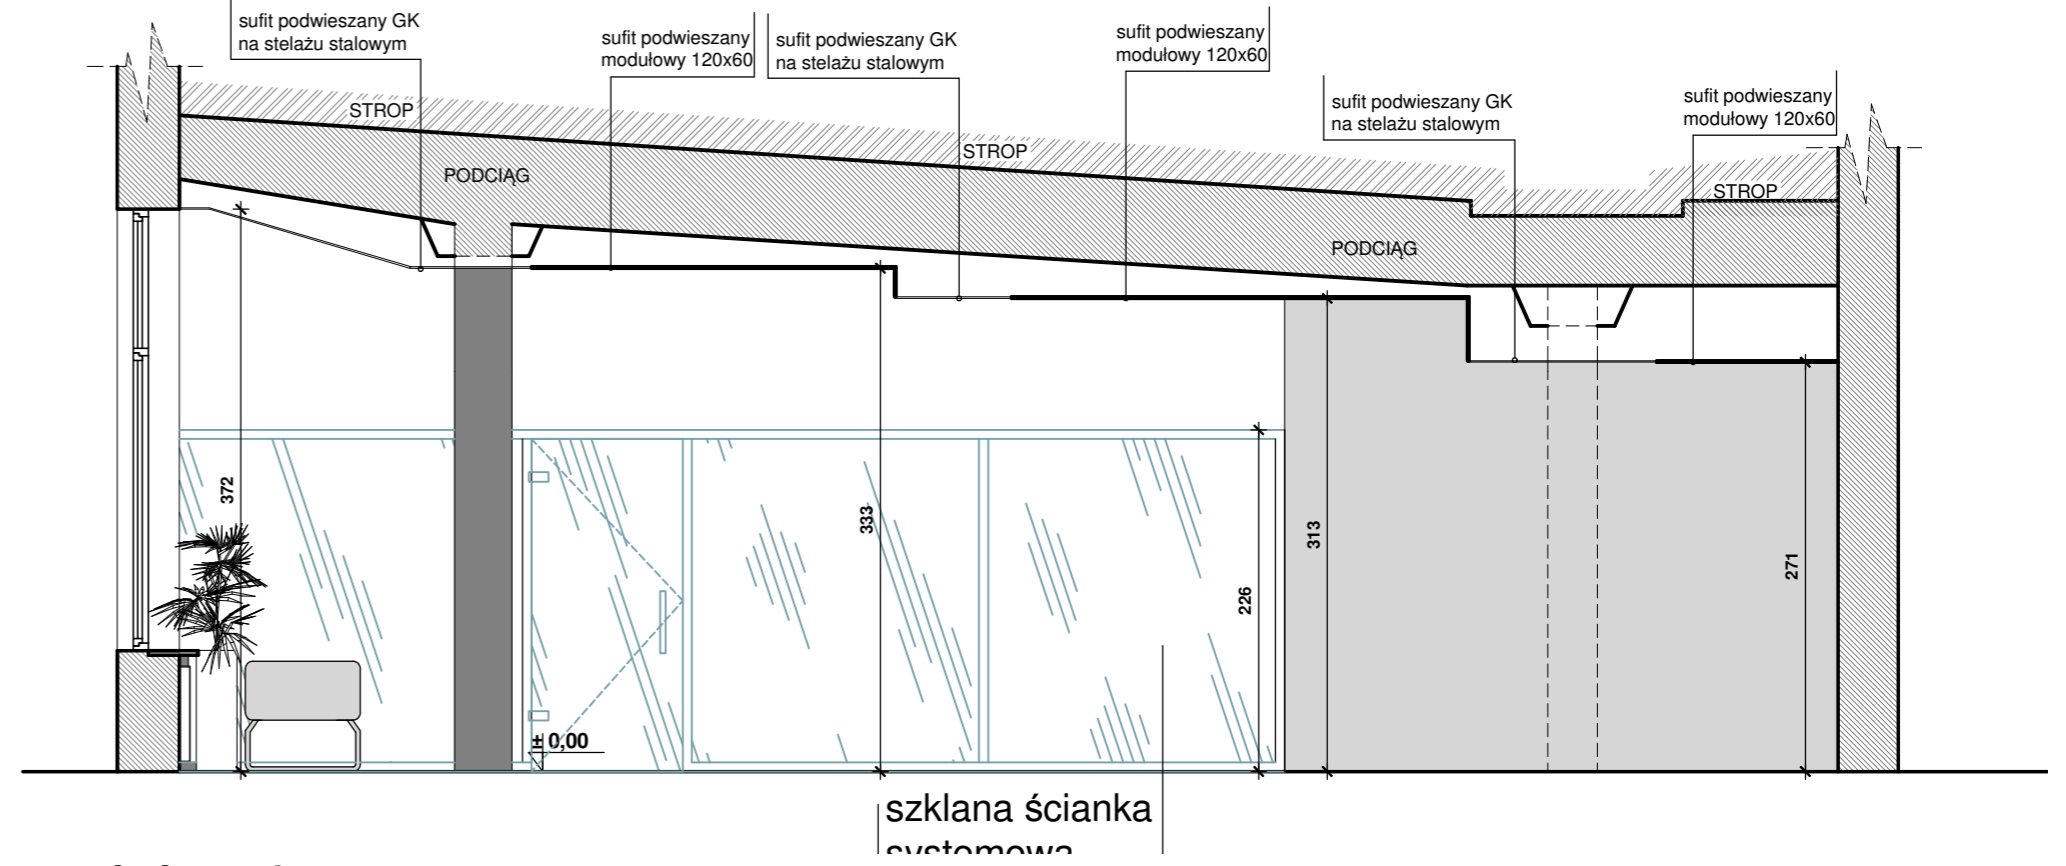

A-A

skala 1:50

B-B

skala 1:50

szklana ścianka systemowa

skala 1:100

 LANGE PROJEKT <small>ul. Fajfowa 12-13, 02-723 Warszawa tel.: (022) 620-18-19, fax.: (022) 252-69-56 biuro@lanprojekt.com</small>		JEDNOSTKA PROJEKTOWA
URZĄD STATYSTYCZNY W WARSZAWIE UL. 1 SIERPNIA 21; 02-134 WARSZAWA		INWESTOR
PROJEKT ARANŻACJI CZĘŚCI PARTERU W BUDYNKU URZĘDU STATYSTYCZNEGO ZLOKALIZOWANEGO PRZY UL. 1 SIERPNIA 21 W WARSZAWIE		NAZWA INWESTYCJI
UL. 1 SIERPNIA 21, 02-134 WARSZAWA		ADRES INWESTYCJI
arch. Marek Lange		PROJEKTANT
arch. Tomasz Muskus		PROJEKTANT
Mgr Marek Lange Mgr inż. arch. Tomasz Muskus		OPRACOWUJĄCY
ARANŻACJA-WIDOK A-A,B-B,C-C A-A,B-B,C-C		TYTUŁ RYSUNKU
ARANŻACJA	ARCHITEKTURA	BRANŻA
1:50,1:100	NUMER RYSUNKU	
MARZEC 2014	PB 07	