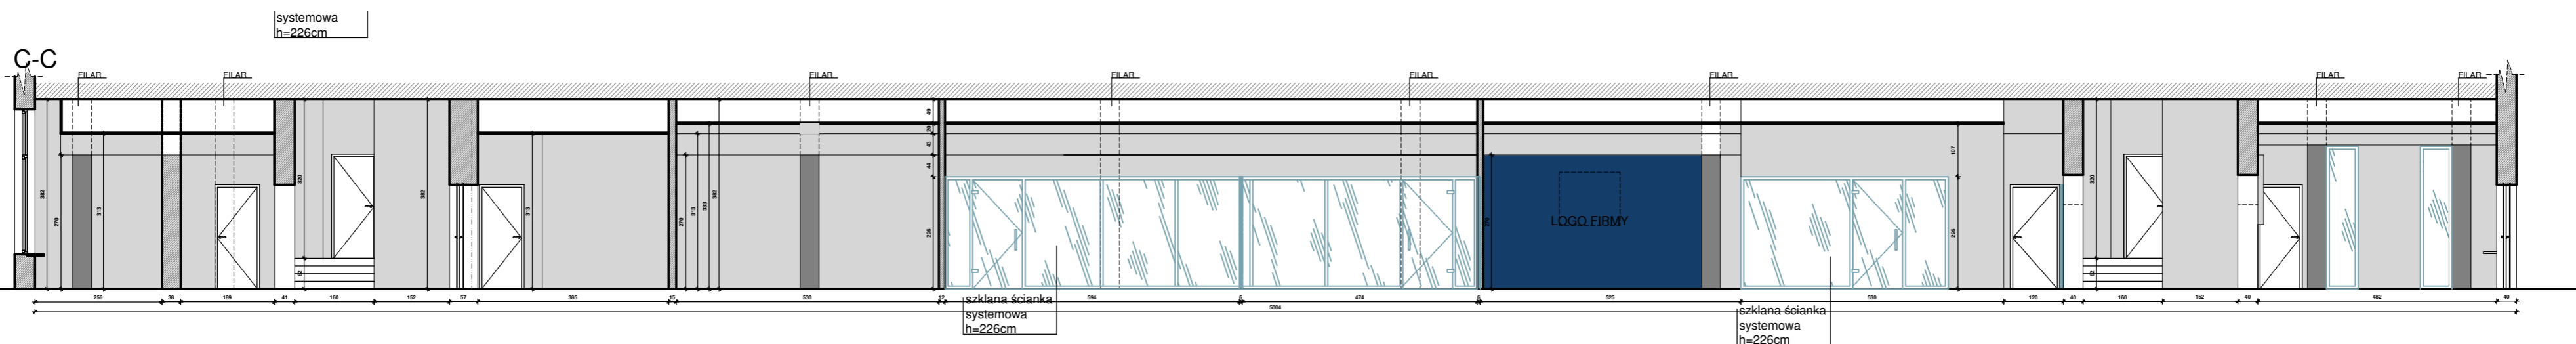

A-A

skala 1:50

B-B

skala 1:50

szklana ścianka systemowa

skala 1:100

 LANGE PROJEKT <small>ul. Fajfowa 12-13, 02-723 Warszawa tel.: (022) 620-18-19, fax.: (022) 252-69-56 biuro@lanprojekt.com</small>		JEDNOSTKA PROJEKTOWA
URZĄD STATYSTYCZNY W WARSZAWIE UL. 1 SIERPNIA 21; 02-134 WARSZAWA		INWESTOR
PROJEKT ARANŻACJI CZĘŚCI PARTERU W BUDYNKU URZĘDU STATYSTYCZNEGO ZLOKALIZOWANEGO PRZY UL. 1 SIERPNIA 21 W WARSZAWIE		NAZWA INWESTYCJI
UL. 1 SIERPNIA 21, 02-134 WARSZAWA		ADRES INWESTYCJI
arch. Marek Lange		PROJEKTANT
arch. Tomasz Muskus		PROJEKTANT
Mgr Marek Lange Mgr inż. arch. Tomasz Muskus		OPRACOWUJĄCY
ARANŻACJA-WIDOK A-A,B-B,C-C A-A,B-B,C-C		TYTUŁ RYSUNKU
ARANŻACJA	ARCHITEKTURA	BRANŻA
1:50,1:100	NUMER RYSUNKU	
MARZEC 2014	PB 07	