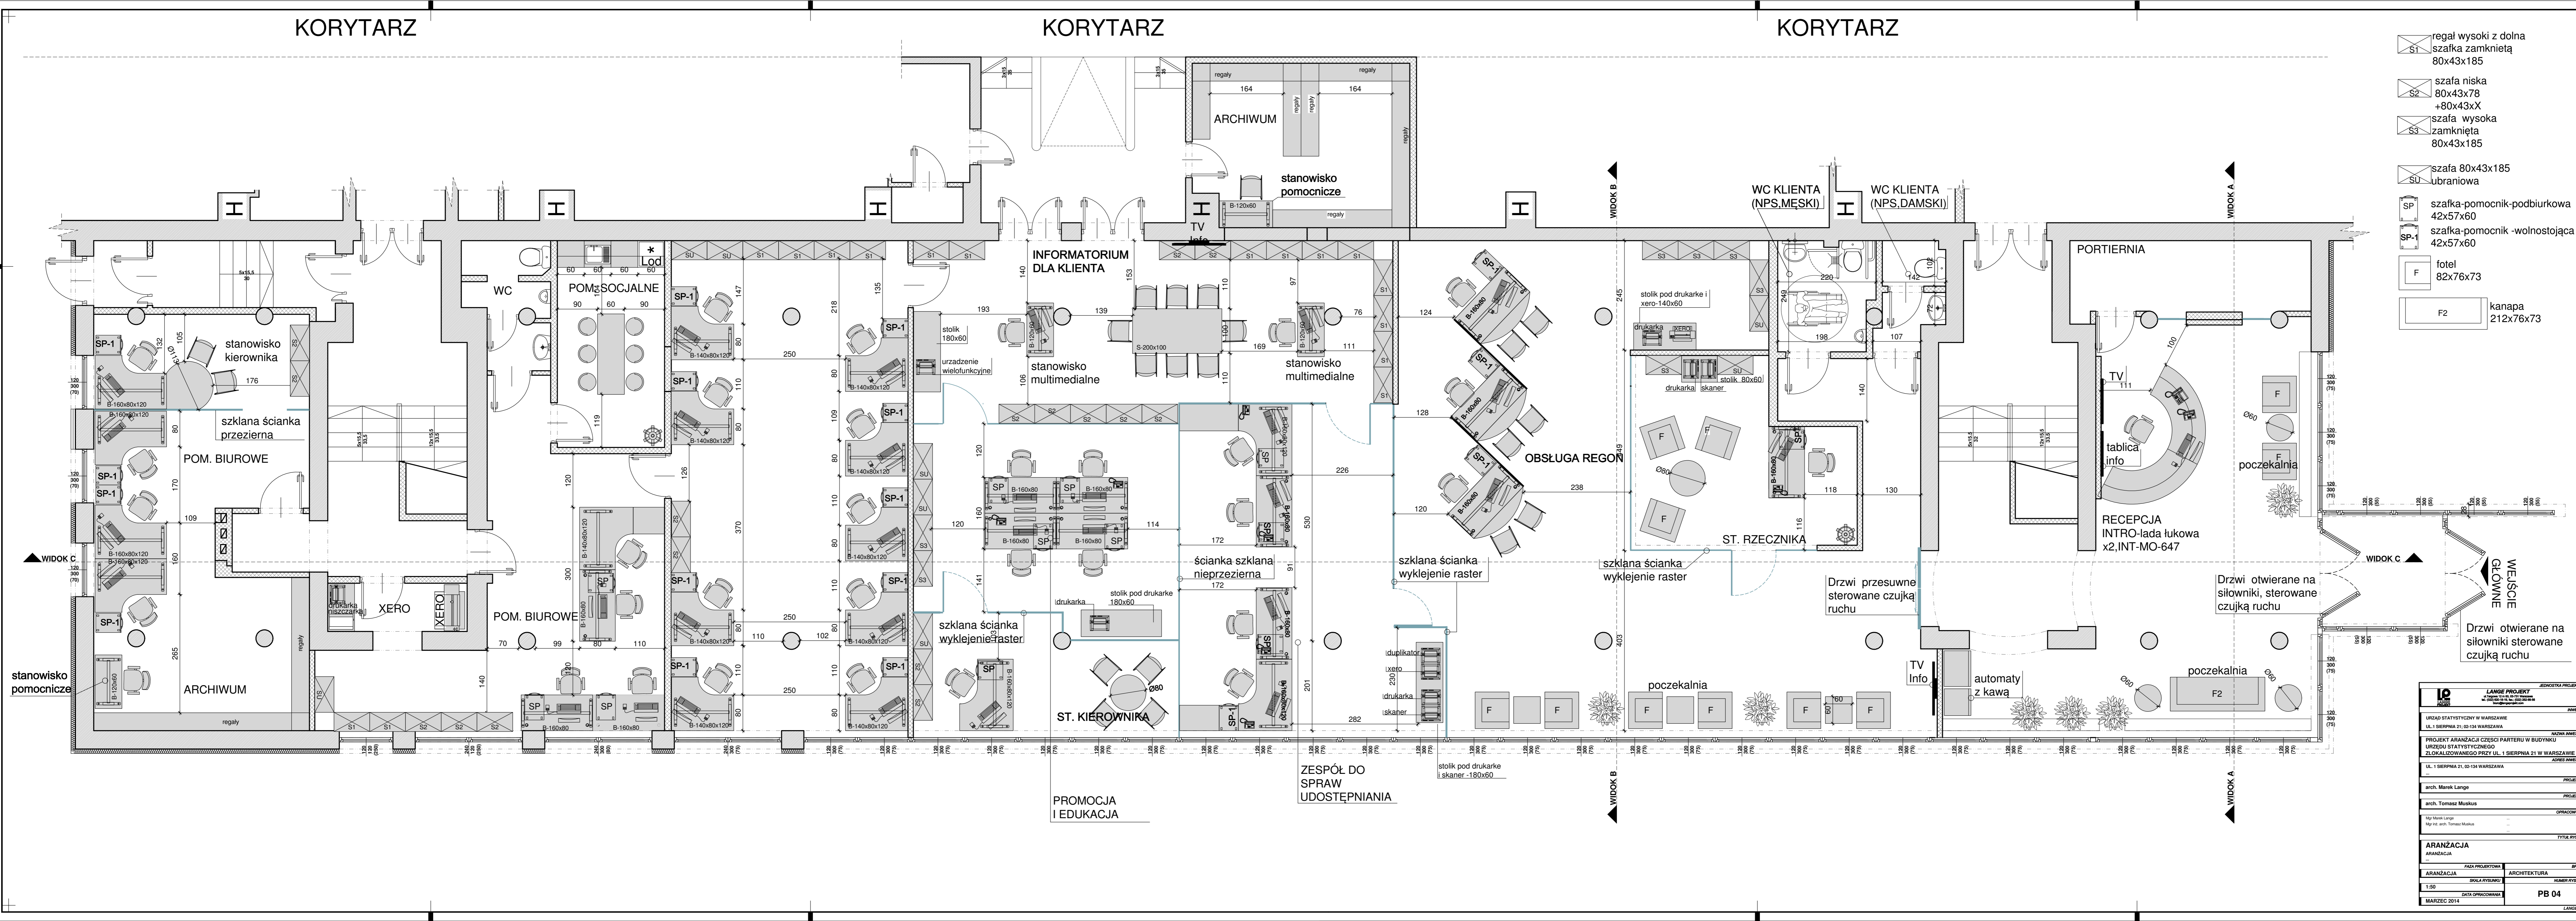

KORYTARZ

KORYTARZ

KORYTARZ

- regał wysoki z dolną szafka zamkniętą 80x43x185
- szafa niska 80x43x78 +80x43x78
- szafa wysoka zamknięta 80x43x185
- szafa 80x43x185 ubraniowa
- SP-1 szafka-pomocnik-podburkowa 42x57x60
- SP-1 szafka-pomocnik-wolnostojąca 42x57x60
- F fotel 82x76x73
- F2 kanapa 212x76x73