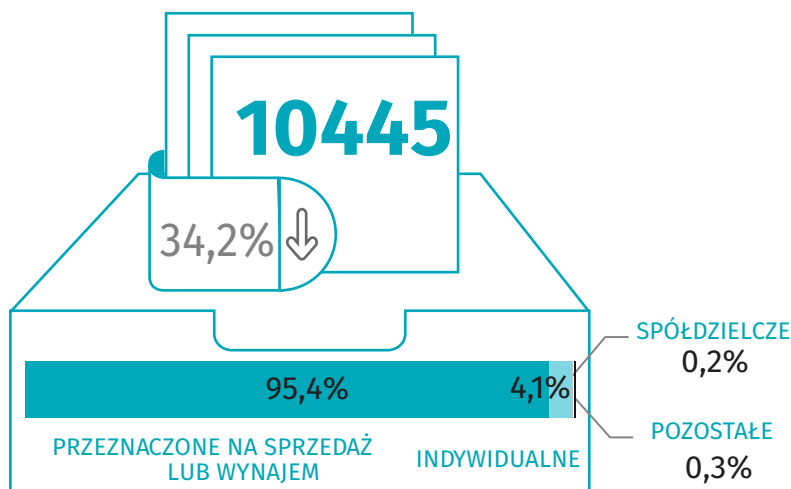

Budownictwo mieszkaniowe

I – III kwartał 2020 r.

Dane dla m.st. Warszawa

MIESZKANIA ODDANE DO UŻYTKOWANIA

MIESZKANIA, NA KTÓRYCH BUDOWĘ WYDANO POZWOLENIA LUB DOKONANO ZGŁOSZENIA Z PROJEKTEM BUDOWLANYM

MIESZKANIA ODDANE DO UŻYTKOWANIA

LICZBA MIESZKAŃ, KTÓRYCH BUDOWĘ ROZPOCZĘTO

↑ ↓ wzrost/spadek w stosunku do analogicznego okresu ubiegłego roku