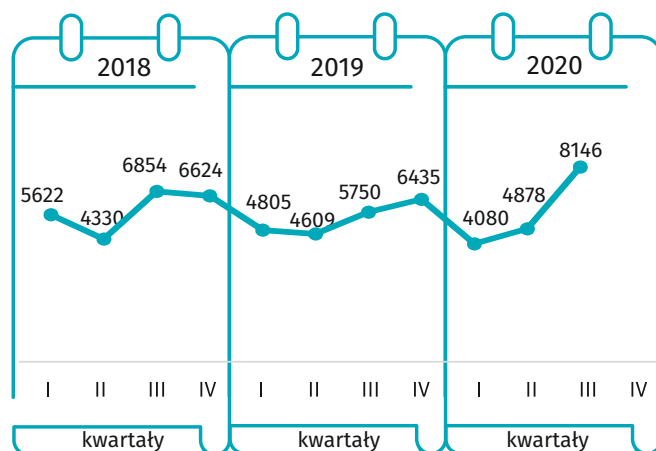

Budownictwo mieszkaniowe

I – III kwartał 2020 r.

Dane dla m.st. Warszawa

MIESZKANIA ODDANE DO UŻYTKOWANIA

MIESZKANIA, NA KTÓRYCH BUDOWĘ WYDANO POZWOLENIA LUB DOKONANO ZGŁOSZENIA Z PROJEKTEM BUDOWLANYM

MIESZKANIA ODDANE DO UŻYTKOWANIA

LICZBA MIESZKAŃ, KTÓRYCH BUDOWĘ ROZPOCZĘTO

↑ ↓ wzrost/spadek w stosunku do analogicznego okresu ubiegłego roku