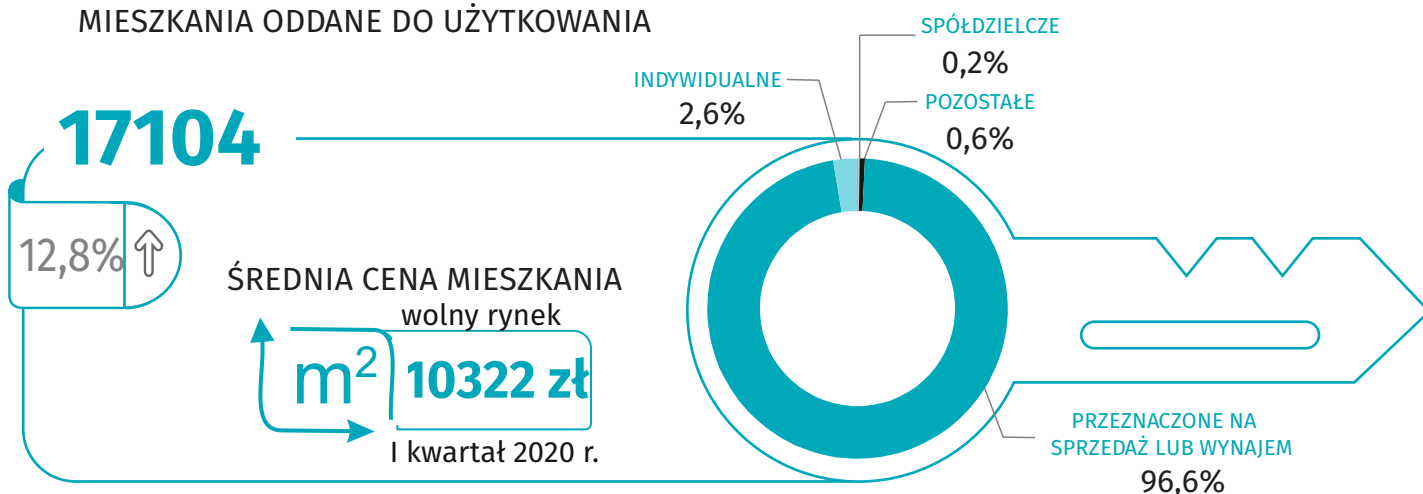

Budownictwo mieszkaniowe

I – III kwartał 2020 r.

Dane dla m.st. Warszawa

MIESZKANIA ODDANE DO UŻYTKOWANIA

MIESZKANIA, NA KTÓRYCH BUDOWĘ WYDANO POZWOLENIA LUB DOKONANO ZGŁOSZENIA Z PROJEKTEM BUDOWLANYM

MIESZKANIA ODDANE DO UŻYTKOWANIA

LICZBA MIESZKAŃ, KTÓRYCH BUDOWĘ ROZPOCZĘTO

↑ ↓ wzrost/spadek w stosunku do analogicznego okresu ubiegłego roku