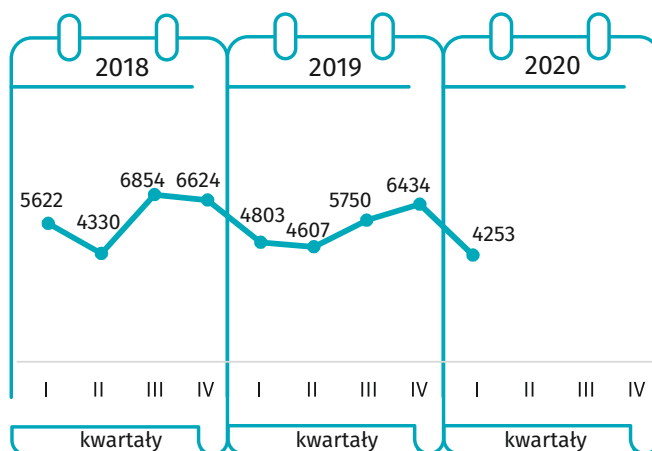

MIESZKANIA ODDANE DO UŻYTKOWANIA