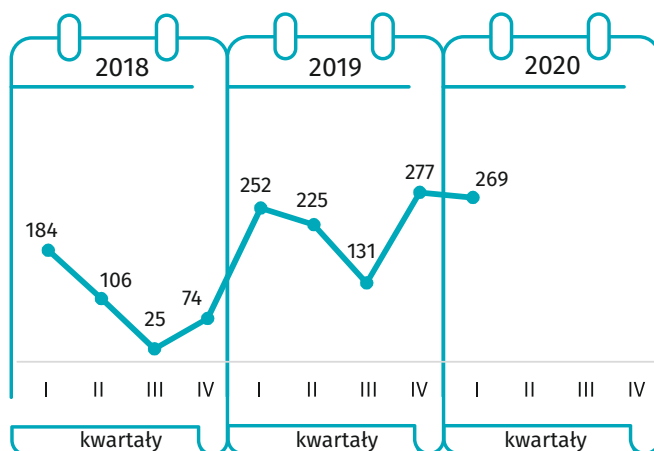

MIESZKANIA ODDANE DO UŻYTKOWANIA