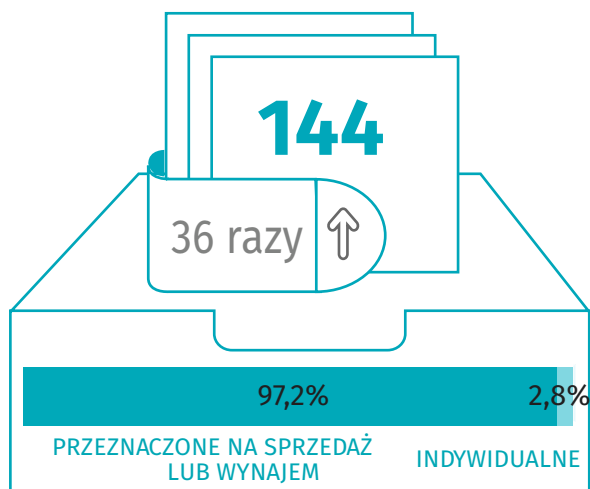

Budownictwo mieszkaniowe I kwartał 2020 r.

Dane dla m. Ostrołęka

MIESZKANIA ODDANE DO UŻYTKOWANIA

MIESZKANIA, NA KTÓRYCH BUDOWĘ WYDANO POZWOLENIA LUB DOKONANO ZGŁOSZENIA Z PROJEKTEM BUDOWLANYM

MIESZKANIA ODDANE DO UŻYTKOWANIA