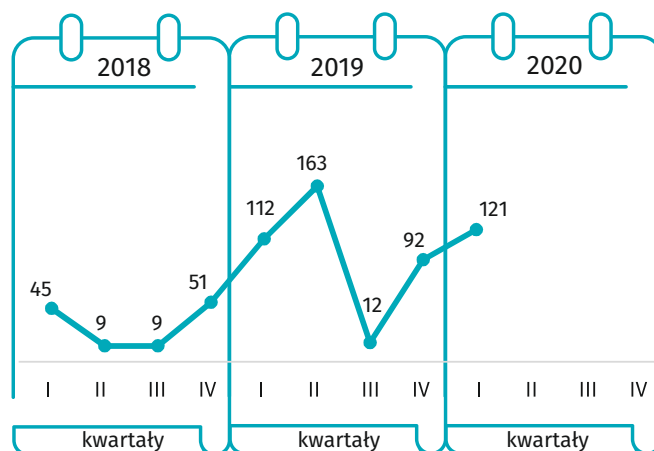

Budownictwo mieszkaniowe I kwartał 2020 r.

Dane dla m. Ostrołęka

MIESZKANIA ODDANE DO UŻYTKOWANIA

MIESZKANIA, NA KTÓRYCH BUDOWĘ WYDANO POZWOLENIA LUB DOKONANO ZGŁOSZENIA Z PROJEKTEM BUDOWLANYM

MIESZKANIA ODDANE DO UŻYTKOWANIA

LICZBA MIESZKAŃ, KTÓRYCH BUDOWĘ ROZPOCZĘTO

↑ ↓ wzrost/spadek w stosunku do analogicznego okresu ubiegłego roku