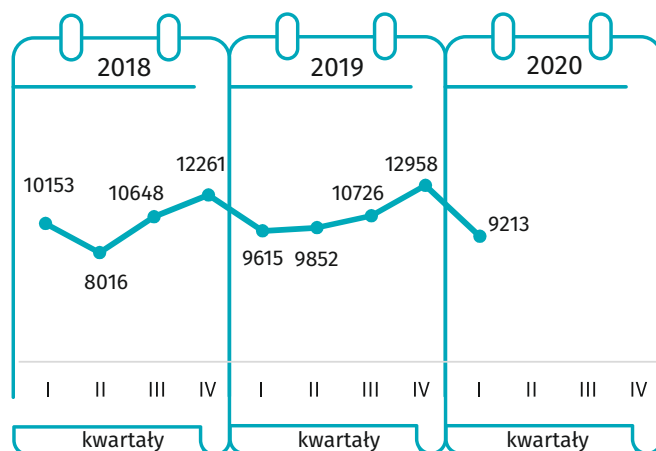

Budownictwo mieszkaniowe I kwartał 2020 r.

Dane dla województwa mazowieckiego

MIESZKANIA ODDANE DO UŻYTKOWANIA

MIESZKANIA, NA KTÓRYCH BUDOWĘ WYDANO POZWOLENIA LUB DOKONANO ZGŁOSZENIA Z PROJEKTEM BUDOWLANYM

MIESZKANIA ODDANE DO UŻYTKOWANIA

LICZBA MIESZKAŃ, KTÓRYCH BUDOWĘ ROZPOCZĘTO

↑ ↓ wzrost/spadek w stosunku do analogicznego okresu ubiegłego roku