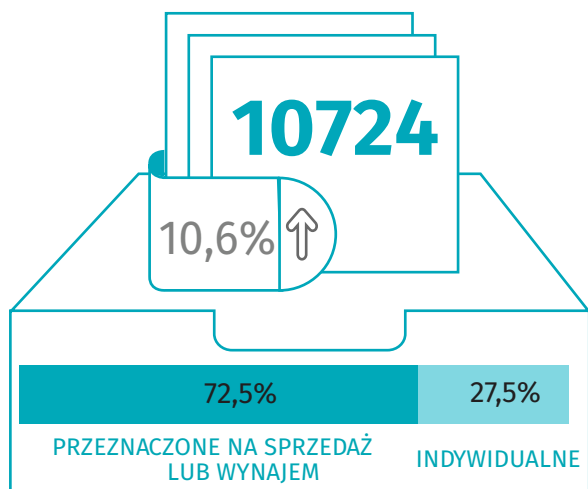

Budownictwo mieszkaniowe I kwartał 2020 r.

Dane dla województwa mazowieckiego

MIESZKANIA ODDANE DO UŻYTKOWANIA

MIESZKANIA, NA KTÓRYCH BUDOWĘ WYDANO POZWOLENIA LUB DOKONANO ZGŁOSZENIA Z PROJEKTEM BUDOWLANYM

MIESZKANIA ODDANE DO UŻYTKOWANIA

LICZBA MIESZKAŃ, KTÓRYCH BUDOWĘ ROZPOCZĘTO

↑ ↓ wzrost/spadek w stosunku do analogicznego okresu ubiegłego roku