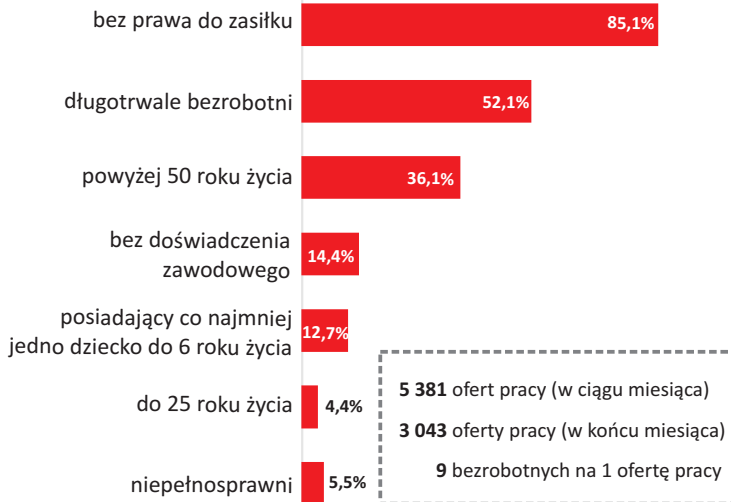

BEZROBOTNI ZAREJESTROWANI W WOJEWÓDZTWIE MAZOWIECKIM

STOPA BEZROBOTNIA REJESTROWANEGO

BEZROBOTNI ZAREJESTROWANI W M.ST. WARSZAWIE

Powiaty o najniższym stopie bezrobocia

m.st. Warszawa – 2,0% ↓ 0,6 p.proc.
grójcecki – 2,4% ↓ 0,9 p.proc.
warszawski zachodni – 2,4% ↓ 0,7 p.proc.

Powiaty o najwyższym stopie bezrobocia

sztytowiecki – 25,8% ↓ 2,7 p.proc.
przysuski – 19,5% ↓ 2,4 p.proc.
radomski – 19,0% ↓ 3,0 p.proc.

Powiaty o najwyższych spadkach stopy bezrobocia

pułtuski ↓ 4,5 p.proc.
zwoleński ↓ 3,4 p.proc.
legionowski ↓ 3,1 p.proc.