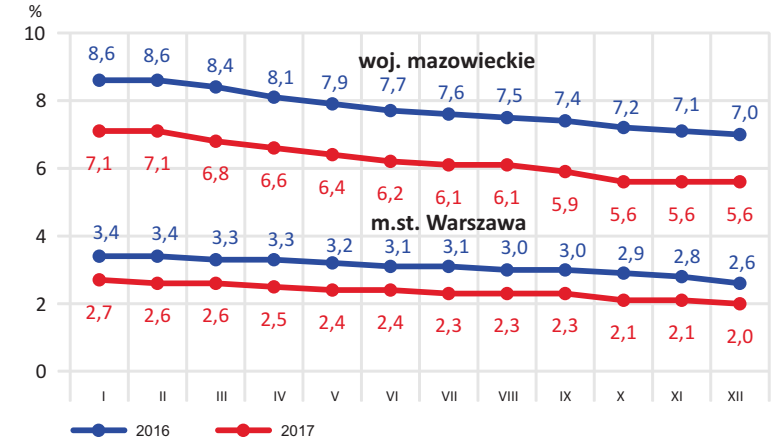

BEZROBOTNI ZAREJESTROWANI W WOJEWÓDZTWIE MAZOWIECKIM

STOPA BEZROBOTNIA REJESTROWANEGO

BEZROBOTNI ZAREJESTROWANI W M.ST. WARSZAWIE

Powiaty o najniższym stopie bezrobocia

m.st. Warszawa – 2,0% ↓ 0,6 p.proc.
grójcecki – 2,4% ↓ 0,9 p.proc.
warszawski zachodni – 2,4% ↓ 0,7 p.proc.

Powiaty o najwyższym stopie bezrobocia

sztytowiecki – 25,8% ↓ 2,7 p.proc.
przysuski – 19,5% ↓ 2,4 p.proc.
radomski – 19,0% ↓ 3,0 p.proc.

Powiaty o najwyższych spadkach stopy bezrobocia

pułtuski ↓ 4,5 p.proc.
zwoleński ↓ 3,4 p.proc.
legionowski ↓ 3,1 p.proc.