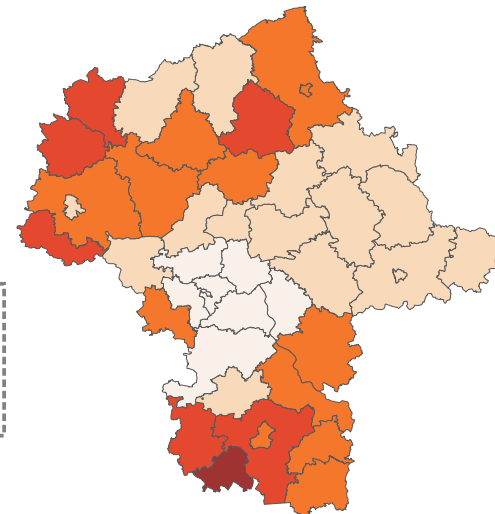

BEZROBOTNI ZAREJESTROWANI W WOJEWÓDZTWIE MAZOWIECKIM

STOPA BEZROBOTNIA REJESTROWANEGO

BEZROBOTNI ZAREJESTROWANI W M.ST. WARSZAWIE

Powiaty o najniższym stopie bezrobocia

m.st. Warszawa – 2,0% ↓ 0,6 p.proc.
grójcecki – 2,4% ↓ 0,9 p.proc.
warszawski zachodni – 2,4% ↓ 0,7 p.proc.

Powiaty o najwyższym stopie bezrobocia

sztytowiecki – 25,8% ↓ 2,7 p.proc.
przysuski – 19,5% ↓ 2,4 p.proc.
radomski – 19,0% ↓ 3,0 p.proc.

Powiaty o najwyższych spadkach stopy bezrobocia

pułtuski ↓ 4,5 p.proc.
zwoleński ↓ 3,4 p.proc.
legionowski ↓ 3,1 p.proc.

Stopa bezrobocia (w %) w końcu grudnia 2017 r.

W nawiasach podano liczbę powiatów.