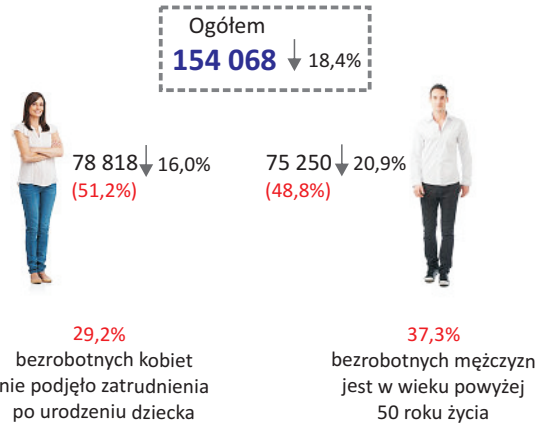

BEZROBOTNI ZAREJESTROWANI W WOJEWÓDZTWIE MAZOWIECKIM

STOPA BEZROBOTNIA REJESTROWANEGO

BEZROBOTNI ZAREJESTROWANI W M.ST. WARSZAWIE

Powiaty o najniższym stopie bezrobocia

m.st. Warszawa – 2,0% ↓ 0,6 p.proc.
grójcecki – 2,4% ↓ 0,9 p.proc.
warszawski zachodni – 2,4% ↓ 0,7 p.proc.

Powiaty o najwyższym stopie bezrobocia

sztytowiecki – 25,8% ↓ 2,7 p.proc.
przysuski – 19,5% ↓ 2,4 p.proc.
radomski – 19,0% ↓ 3,0 p.proc.

Powiaty o najwyższych spadkach stopy bezrobocia

pułtuski ↓ 4,5 p.proc.
zwoleński ↓ 3,4 p.proc.
legionowski ↓ 3,1 p.proc.