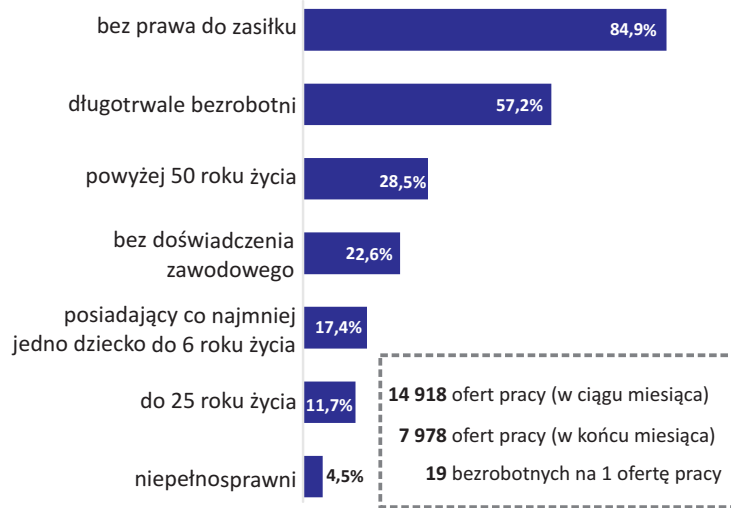

BEZROBOTNI ZAREJESTROWANI W WOJEWÓDZTWIE MAZOWIECKIM

STOPA BEZROBOTNIA REJESTROWANEGO

BEZROBOTNI ZAREJESTROWANI W M.ST. WARSZAWIE

Powiaty o najniższym stopie bezrobocia

m.st. Warszawa – 2,0% ↓ 0,6 p.proc.
grójcecki – 2,4% ↓ 0,9 p.proc.
warszawski zachodni – 2,4% ↓ 0,7 p.proc.

Powiaty o najwyższym stopie bezrobocia

sztytowiecki – 25,8% ↓ 2,7 p.proc.
przysuski – 19,5% ↓ 2,4 p.proc.
radomski – 19,0% ↓ 3,0 p.proc.

Powiaty o najwyższych spadkach stopy bezrobocia

pułtuski ↓ 4,5 p.proc.
zwoleński ↓ 3,4 p.proc.
legionowski ↓ 3,1 p.proc.