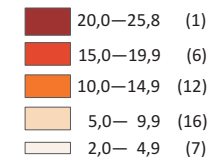

Stopa bezrobocia (w %) w końcu grudnia 2017 r.

W nawiasach podano liczbę powiatów.