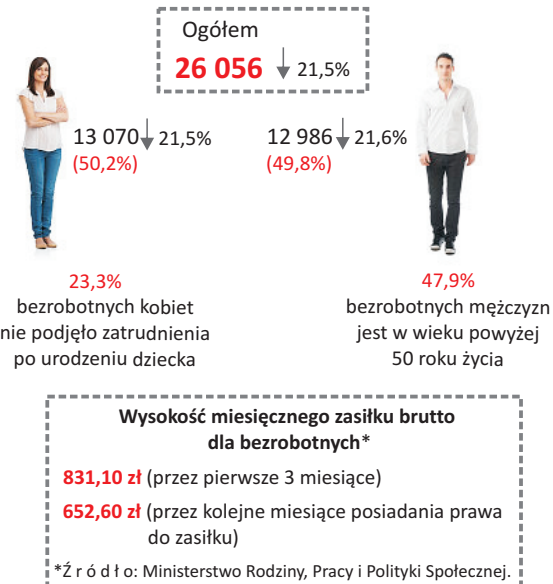

BEZROBOTNI ZAREJESTROWANI W WOJEWÓDZTWIE MAZOWIECKIM

STOPA BEZROBOTNIA REJESTROWANEGO

BEZROBOTNI ZAREJESTROWANI W M.ST. WARSZAWIE

Powiaty o najniższym stopie bezrobocia

m.st. Warszawa – 2,0% ↓ 0,6 p.proc.
grójcecki – 2,4% ↓ 0,9 p.proc.
warszawski zachodni – 2,4% ↓ 0,7 p.proc.

Powiaty o najwyższym stopie bezrobocia

sztytowiecki – 25,8% ↓ 2,7 p.proc.
przysuski – 19,5% ↓ 2,4 p.proc.
radomski – 19,0% ↓ 3,0 p.proc.

Powiaty o najwyższych spadkach stopy bezrobocia

pułtuski ↓ 4,5 p.proc.
zwoleński ↓ 3,4 p.proc.
legionowski ↓ 3,1 p.proc.