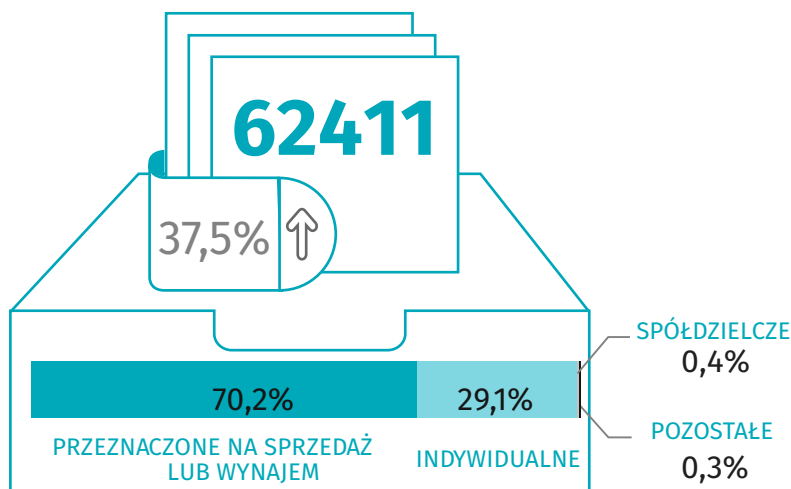

Budownictwo mieszkaniowe I – IV kwartał 2021 r.

Dane dla województwa mazowieckiego

MIESZKANIA ODDANE DO UŻYTKOWANIA

MIESZKANIA, NA KTÓRYCH BUDOWĘ WYDANO POZWOLENIA LUB DOKONANO ZGŁOSZENIA Z PROJEKTEM BUDOWLANYM

MIESZKANIA ODDANE DO UŻYTKOWANIA

LICZBA MIESZKAŃ, KTÓRYCH BUDOWĘ ROZPOCZĘTO

↑ ↓ wzrost/spadek w stosunku do analogicznego okresu ubiegłego roku