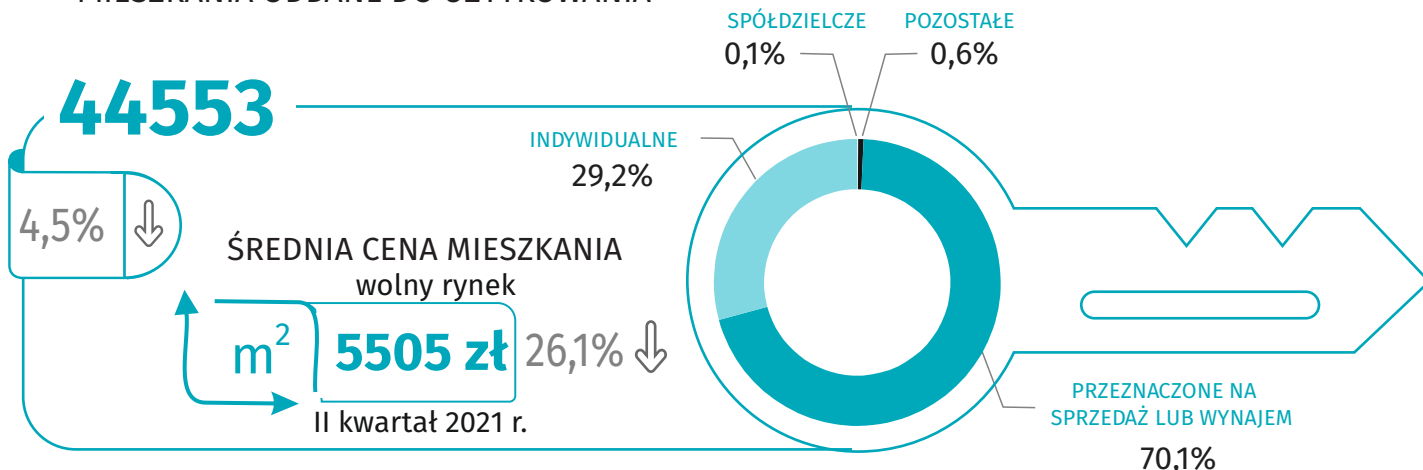

Budownictwo mieszkaniowe I – IV kwartał 2021 r.

Dane dla województwa mazowieckiego

MIESZKANIA ODDANE DO UŻYTKOWANIA

MIESZKANIA, NA KTÓRYCH BUDOWĘ WYDANO POZWOLENIA LUB DOKONANO ZGŁOSZENIA Z PROJEKTEM BUDOWLANYM

MIESZKANIA ODDANE DO UŻYTKOWANIA

LICZBA MIESZKAŃ, KTÓRYCH BUDOWĘ ROZPOCZĘTO

↑ ↓ wzrost/spadek w stosunku do analogicznego okresu ubiegłego roku