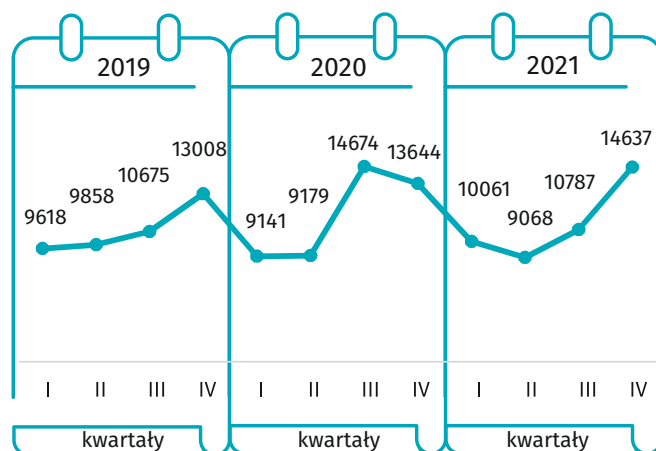

Budownictwo mieszkaniowe I – IV kwartał 2021 r.

Dane dla województwa mazowieckiego

MIESZKANIA ODDANE DO UŻYTKOWANIA

MIESZKANIA, NA KTÓRYCH BUDOWĘ WYDANO POZWOLENIA LUB DOKONANO ZGŁOSZENIA Z PROJEKTEM BUDOWLANYM

MIESZKANIA ODDANE DO UŻYTKOWANIA

LICZBA MIESZKAŃ, KTÓRYCH BUDOWĘ ROZPOCZĘTO

↑ ↓ wzrost/spadek w stosunku do analogicznego okresu ubiegłego roku