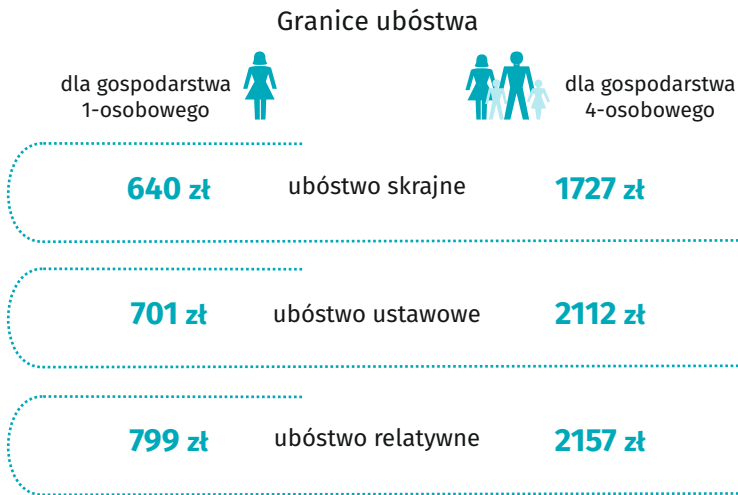

17 października Międzynarodowy Dzień Walki z Ubóstwem

Dane dla województwa mazowieckiego za 2020 r.

warszawa.stat.gov.pl

[@Warszawa_STAT](https://twitter.com/Warszawa_STAT)

Zasięg ubóstwa ekonomicznego

U w a g a. Poziom granic w IV kwartale 2020 r. – średnio w miesiącu.

Przeciętny miesięczny dochód rozporządzalny i wydatki na 1 osobę w gospodarstwach domowych

Osoby, którym decyzją^a przyznano niepieniężne świadczenia pomocy społecznej

a Decyzja zlokalizowanych na terenie województwa ośrodków pomocy społecznej i powiatowych centrów pomocy rodzinie.