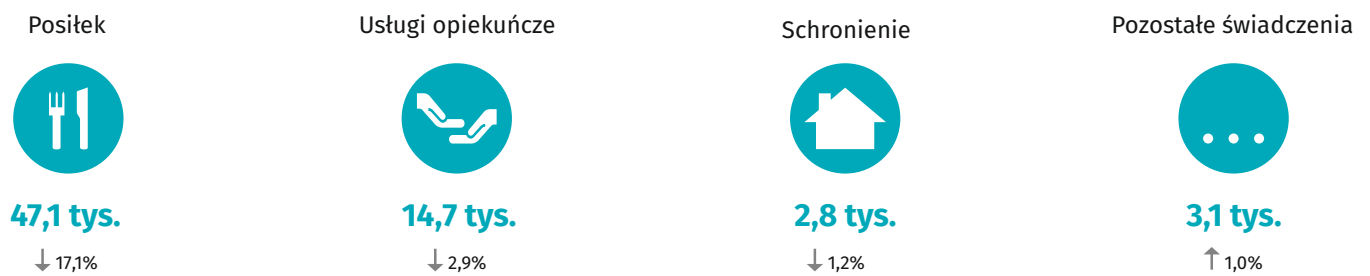

17 października Międzynarodowy Dzień Walki z Ubóstwem

Dane dla województwa mazowieckiego za 2020 r.

warszawa.stat.gov.pl

[@Warszawa_STAT](https://twitter.com/Warszawa_STAT)

Zasięg ubóstwa ekonomicznego

U w a g a. Poziom granic w IV kwartale 2020 r. – średnio w miesiącu.

Przeciętny miesięczny dochód rozporządzalny i wydatki na 1 osobę w gospodarstwach domowych

Osoby, którym decyzją^a przyznano niepieniężne świadczenia pomocy społecznej

a Decyzja zlokalizowanych na terenie województwa ośrodków pomocy społecznej i powiatowych centrów pomocy rodzinie.