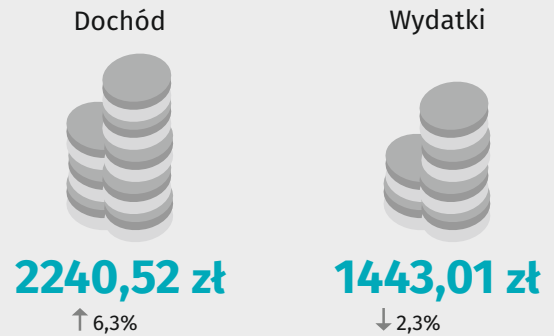

17 października Międzynarodowy Dzień Walki z Ubóstwem

Dane dla województwa mazowieckiego za 2020 r.

warszawa.stat.gov.pl

[@Warszawa_STAT](https://twitter.com/Warszawa_STAT)

Zasięg ubóstwa ekonomicznego

U w a g a. Poziom granic w IV kwartale 2020 r. – średnio w miesiącu.

Przeciętny miesięczny dochód rozporządzalny i wydatki na 1 osobę w gospodarstwach domowych

Osoby, którym decyzją^a przyznano niepieniężne świadczenia pomocy społecznej

a Decyzja zlokalizowanych na terenie województwa ośrodków pomocy społecznej i powiatowych centrów pomocy rodzinie.