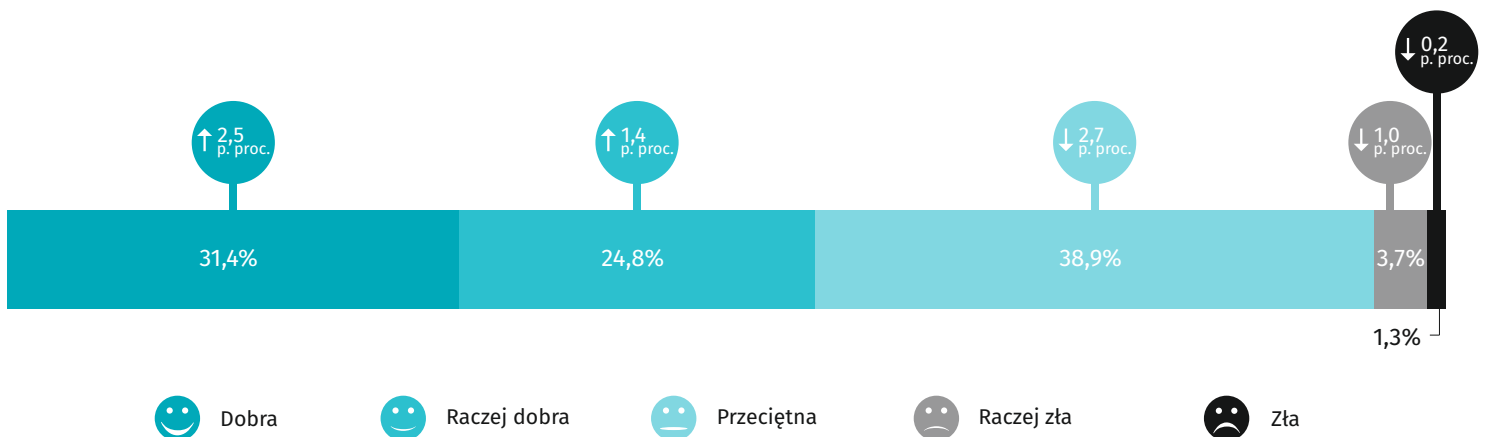

17 października Międzynarodowy Dzień Walki z Ubóstwem

Dane dla województwa mazowieckiego za 2020 r.

warszawa.stat.gov.pl

[@Warszawa_STAT](https://twitter.com/Warszawa_STAT)

Zasięg ubóstwa ekonomicznego

U w a g a. Poziom granic w IV kwartale 2020 r. – średnio w miesiącu.

Przeciętny miesięczny dochód rozporządzalny i wydatki na 1 osobę w gospodarstwach domowych

Osoby, którym decyzją^a przyznano niepieniężne świadczenia pomocy społecznej

a Decyzja zlokalizowanych na terenie województwa ośrodków pomocy społecznej i powiatowych centrów pomocy rodzinie.

Subiektywna ocena sytuacji materialnej gospodarstw domowych

Źródło: Badanie Spójności Społecznej.

↑↓ wzrost/spadek w stosunku do 2019 r.