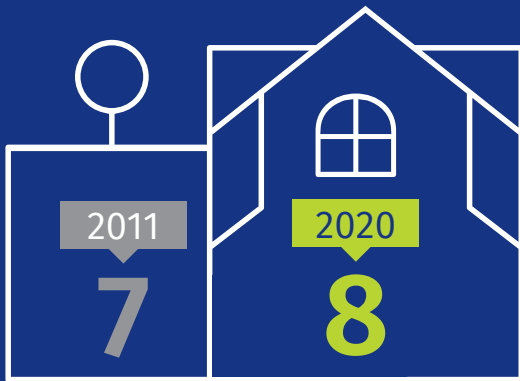

Powiat miński

„Stolica Kultury Mazowska w 2021 r.”

PLACÓWKI KULTURY

(domy i ośrodki kultury, kluby, świetlice)

LICZBA LUDNOŚCI NA 1 PLACÓWKĘ

IMPREZY

2020

269

↓ 4,9%

uczestnicy imprez

19 401

↓ 68,5%

GRUPY ARTYSTYCZNE

członkowie grup artystycznych

KOŁA, KLUBY, SEKCJE

członkowie kół, klubów, sekcji