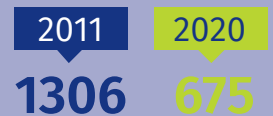

Powiat miński

„Stolica Kultury Mazowska w 2021 r.”

PLACÓWKI KULTURY

(domy i ośrodki kultury, kluby, świetlice)

LICZBA LUDNOŚCI NA 1 PLACÓWKĘ

IMPREZY

2020

269

↓ 4,9%

uczestnicy imprez

19 401

↓ 68,5%

GRUPY ARTYSTYCZNE

członkowie grup artystycznych

KOŁA, KLUBY, SEKCJE

członkowie kół, klubów, sekcji