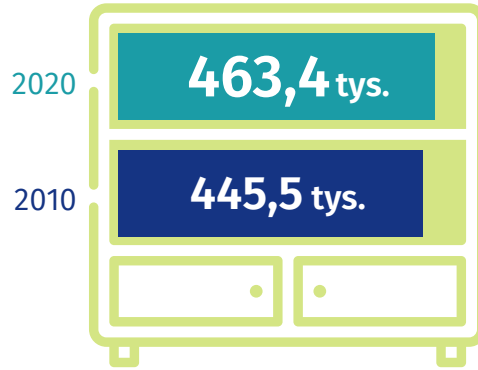

↓ 4,9%

uczestnicy imprez

19 401

↓ 68,5%

GRUPY ARTYSTYCZNE

członkowie grup artystycznych

KOŁA, KLUBY, SEKCJE

członkowie kół, klubów, sekcji

MUZEJA ŁĄCZNIE Z ODDZIAŁAMI

Zwiedzający muzea i oddziały muzealne

Zwiedzający na 1000 ludności

KINA STAŁE

Seanse

Widzowie

↓ Spadki w stosunku do 2011 r.

Powiat miński

„Stolica Kultury Mazowska w 2021 r.”

Biblioteki i filie

Księgozbiór

Czytelnicy w ciągu roku

Ludność na 1 bibliotekę

Wypożyczenia księgozbioru na zewnątrz

Wypożyczenia na 1 czytelnika

Komputery użytkowane w bibliotece dostępne dla czytelników