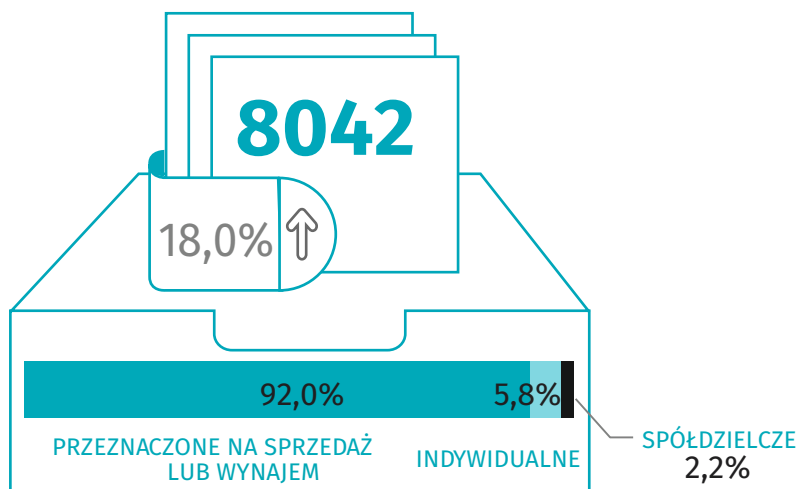

Budownictwo mieszkaniowe I półrocze 2021 r.

Dane dla m.st. Warszawa

MIESZKANIA ODDANE DO UŻYTKOWANIA

MIESZKANIA, NA KTÓRYCH BUDOWĘ WYDANO POZWOLENIA LUB DOKONANO ZGŁOSZENIA Z PROJEKTEM BUDOWLANYM

MIESZKANIA ODDANE DO UŻYTKOWANIA

LICZBA MIESZKAŃ, KTÓRYCH BUDOWĘ ROZPOCZĘTO

↑ ↓ wzrost/spadek w stosunku do analogicznego okresu ubiegłego roku