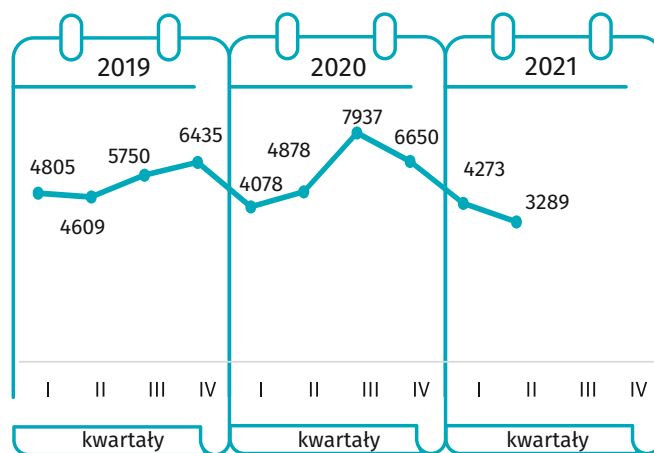

Budownictwo mieszkaniowe I półrocze 2021 r.

Dane dla m.st. Warszawa

MIESZKANIA ODDANE DO UŻYTKOWANIA

MIESZKANIA, NA KTÓRYCH BUDOWĘ WYDANO POZWOLENIA LUB DOKONANO ZGŁOSZENIA Z PROJEKTEM BUDOWLANYM

MIESZKANIA ODDANE DO UŻYTKOWANIA

LICZBA MIESZKAŃ, KTÓRYCH BUDOWĘ ROZPOCZĘTO

↑ ↓ wzrost/spadek w stosunku do analogicznego okresu ubiegłego roku