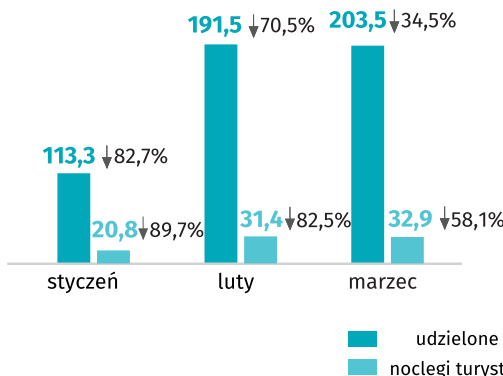

Turystyka w I kwartale 2021 r.

Dane dla województwa mazowieckiego i m.st. Warszawy

Województwo mazowieckie — M.st. Warszawa

Turyści korzystający z turystycznych obiektów noclegowych w tys.

Noclegi udzielone w turystycznych obiektach noclegowych w tys.

Turyści zagraniczni według wybranych krajów w tys.

Stopień wykorzystania pokoi w obiektach hotelowych