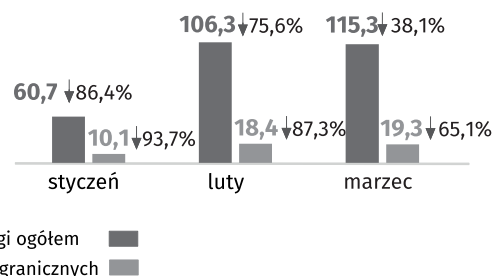

Turystyka w I kwartale 2021 r.

Dane dla województwa mazowieckiego i m.st. Warszawy

Województwo mazowieckie — M.st. Warszawa

Turyści korzystający z turystycznych obiektów noclegowych w tys.

Noclegi udzielone w turystycznych obiektach noclegowych w tys.

Turyści zagraniczni według wybranych krajów w tys.

Stopień wykorzystania pokoi w obiektach hotelowych