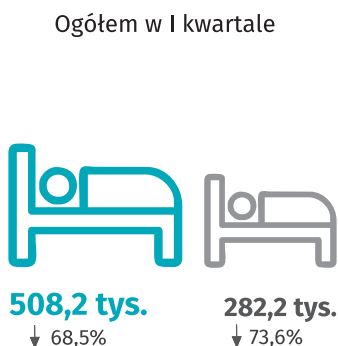

Turystyka w I kwartale 2021 r.

Dane dla województwa mazowieckiego i m.st. Warszawy

Województwo mazowieckie — M.st. Warszawa

Turyści korzystający z turystycznych obiektów noclegowych w tys.

Noclegi udzielone w turystycznych obiektach noclegowych w tys.

Turyści zagraniczni według wybranych krajów w tys.

Stopień wykorzystania pokoi w obiektach hotelowych