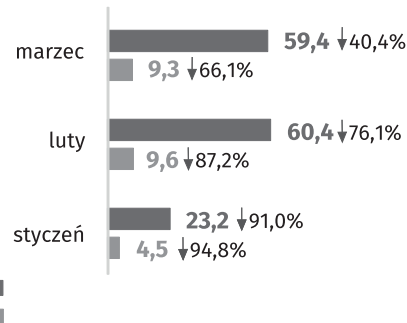

Turystyka w I kwartale 2021 r.

Dane dla województwa mazowieckiego i m.st. Warszawy

Województwo mazowieckie — M.st. Warszawa

Turyści korzystający z turystycznych obiektów noclegowych w tys.

Noclegi udzielone w turystycznych obiektach noclegowych w tys.

Turyści zagraniczni według wybranych krajów w tys.

Stopień wykorzystania pokoi w obiektach hotelowych