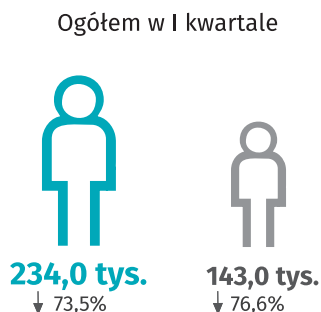

Turystyka w I kwartale 2021 r.

Dane dla województwa mazowieckiego i m.st. Warszawy

Województwo mazowieckie — M.st. Warszawa

Turyści korzystający z turystycznych obiektów noclegowych w tys.

Noclegi udzielone w turystycznych obiektach noclegowych w tys.

Turyści zagraniczni według wybranych krajów w tys.

Stopień wykorzystania pokoi w obiektach hotelowych