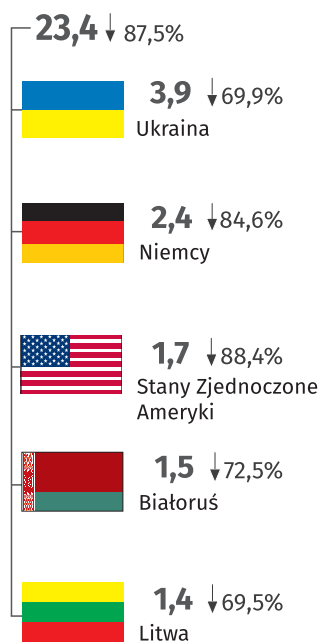

Turystyka w I kwartale 2021 r.

Dane dla województwa mazowieckiego i m.st. Warszawy

Województwo mazowieckie — M.st. Warszawa

Turyści korzystający z turystycznych obiektów noclegowych w tys.

Noclegi udzielone w turystycznych obiektach noclegowych w tys.

Turyści zagraniczni według wybranych krajów w tys.

Stopień wykorzystania pokoi w obiektach hotelowych