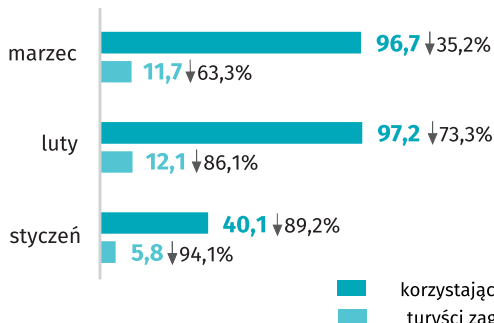

Turystyka w I kwartale 2021 r.

Dane dla województwa mazowieckiego i m.st. Warszawy

Województwo mazowieckie — M.st. Warszawa

Turyści korzystający z turystycznych obiektów noclegowych w tys.

Noclegi udzielone w turystycznych obiektach noclegowych w tys.

Turyści zagraniczni według wybranych krajów w tys.

Stopień wykorzystania pokoi w obiektach hotelowych