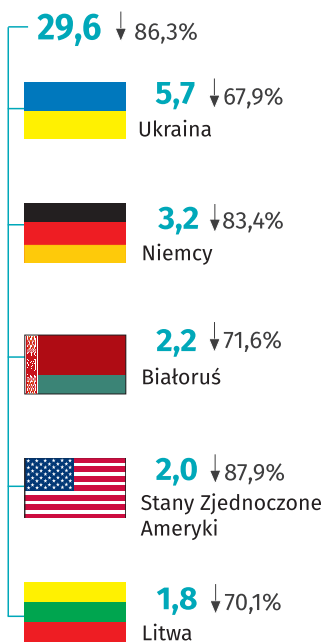

Turystyka w I kwartale 2021 r.

Dane dla województwa mazowieckiego i m.st. Warszawy

Województwo mazowieckie — M.st. Warszawa

Turyści korzystający z turystycznych obiektów noclegowych w tys.

Noclegi udzielone w turystycznych obiektach noclegowych w tys.

Turyści zagraniczni według wybranych krajów w tys.

Stopień wykorzystania pokoi w obiektach hotelowych