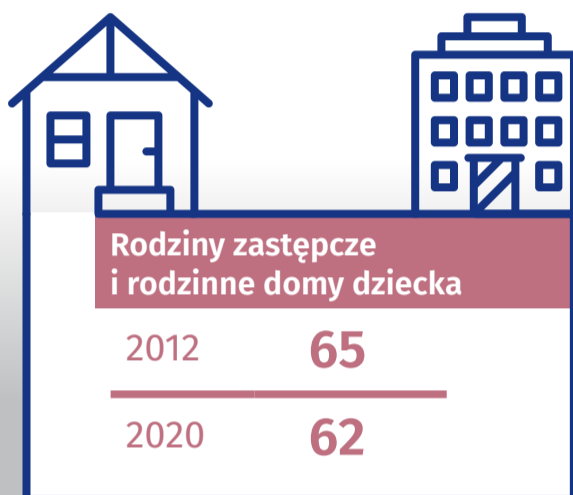

30 maja Dzień Rodzicielstwa Zastępczego

Dane dla Siedlec za 2020 r.

RODZINY ZASTĘPCZE I RODZINNE DOMY DZIECKA OGÓŁEM

62

DZIECI OGÓŁEM 89

40
dziewczynki

49
chłopcy

Rodziny zastępcze

RODZINNA PIECZA ZASTĘPCZA

Opiekunowie pełniący funkcję rodzinnej pieczy zastępczej według stanu cywilnego

Osoby pełniące funkcję rodzinnej pieczy zastępczej według wieku

Rodzinną pieczę zastępczą według liczby przyjętych dzieci