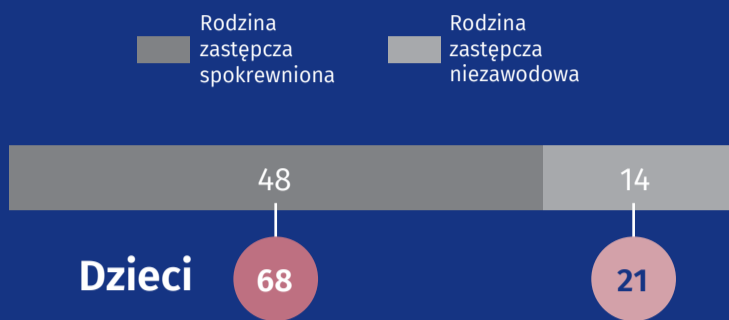

30 maja Dzień Rodzicielstwa Zastępczego

Dane dla Siedlec za 2020 r.

RODZINY ZASTĘPCZE I RODZINNE DOMY DZIECKA OGÓŁEM

62

DZIECI OGÓŁEM 89

40
dziewczynki

49
chłopcy

Rodziny zastępcze

RODZINNA PIECZA ZASTĘPCZA

Opiekunowie pełniący funkcję rodzinnej pieczy zastępczej według stanu cywilnego

Osoby pełniące funkcję rodzinnej pieczy zastępczej według wieku

Rodzinną pieczę zastępczą według liczby przyjętych dzieci