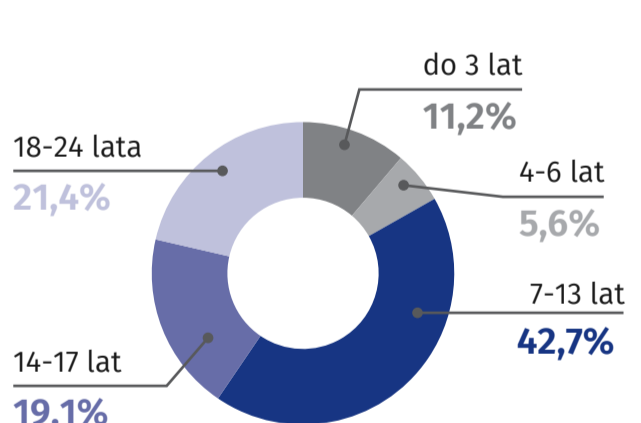

30 maja Dzień Rodzicielstwa Zastępczego

Dane dla Siedlec za 2020 r.

RODZINY ZASTĘPCZE I RODZINNE DOMY DZIECKA OGÓŁEM

62

DZIECI OGÓŁEM 89

40
dziewczynki

49
chłopcy

Rodziny zastępcze

RODZINNA PIECZA ZASTĘPCZA

Opiekunowie pełniący funkcję rodzinnej pieczy zastępczej według stanu cywilnego

Osoby pełniące funkcję rodzinnej pieczy zastępczej według wieku

Rodzinną pieczę zastępczą według liczby przyjętych dzieci

Dzieci w rodzinnej pieczy zastępczej według wieku

Dzieci do 18 roku życia, które opuściły rodzinną pieczę zastępczą

Osoby pełnoletnie, które opuściły rodzinną pieczę zastępczą