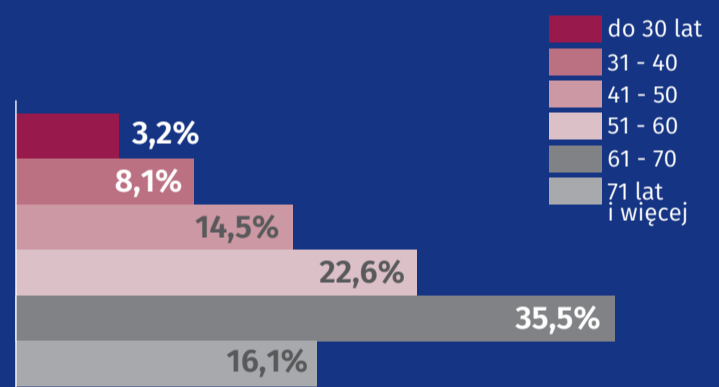

30 maja Dzień Rodzicielstwa Zastępczego

Dane dla Siedlec za 2020 r.

RODZINY ZASTĘPCZE I RODZINNE DOMY DZIECKA OGÓŁEM

62

DZIECI OGÓŁEM 89

40
dziewczynki

49
chłopcy

Rodziny zastępcze

RODZINNA PIECZA ZASTĘPCZA

Opiekunowie pełniący funkcję rodzinnej pieczy zastępczej według stanu cywilnego

Osoby pełniące funkcję rodzinnej pieczy zastępczej według wieku

Rodzinną pieczę zastępczą według liczby przyjętych dzieci