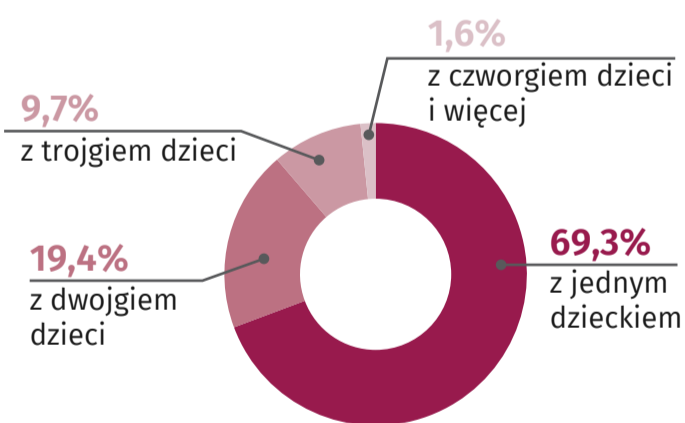

30 maja Dzień Rodzicielstwa Zastępczego

Dane dla Siedlec za 2020 r.

RODZINY ZASTĘPCZE I RODZINNE DOMY DZIECKA OGÓŁEM

62

DZIECI OGÓŁEM 89

40
dziewczynki

49
chłopcy

Rodziny zastępcze

RODZINNA PIECZA ZASTĘPCZA

Opiekunowie pełniący funkcję rodzinnej pieczy zastępczej według stanu cywilnego

Osoby pełniące funkcję rodzinnej pieczy zastępczej według wieku

Rodzinną pieczę zastępczą według liczby przyjętych dzieci

Dzieci w rodzinnej pieczy zastępczej według wieku

Dzieci do 18 roku życia, które opuściły rodzinną pieczę zastępczą

Osoby pełnoletnie, które opuściły rodzinną pieczę zastępczą