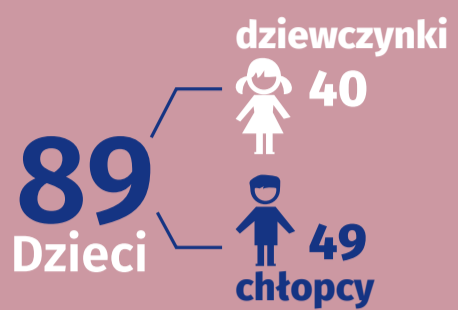

30 maja Dzień Rodzicielstwa Zastępczego

Dane dla Siedlec za 2020 r.

RODZINY ZASTĘPCZE I RODZINNE DOMY DZIECKA OGÓŁEM

62

DZIECI OGÓŁEM 89

40
dziewczynki

49
chłopcy

Rodziny zastępcze

RODZINNA PIECZA ZASTĘPCZA

Opiekunowie pełniący funkcję rodzinnej pieczy zastępczej według stanu cywilnego

Osoby pełniące funkcję rodzinnej pieczy zastępczej według wieku

Rodzinną pieczę zastępczą według liczby przyjętych dzieci