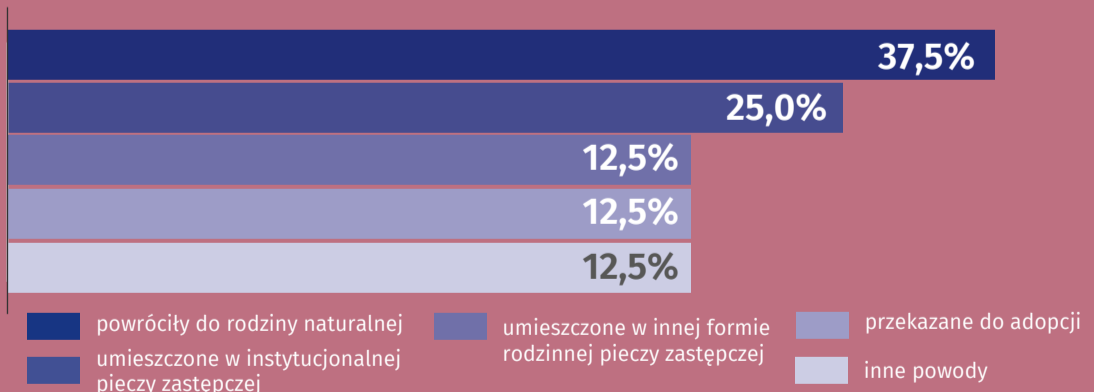

Dzieci do 18 roku życia, które opuściły rodzinną pieczę zastępczą