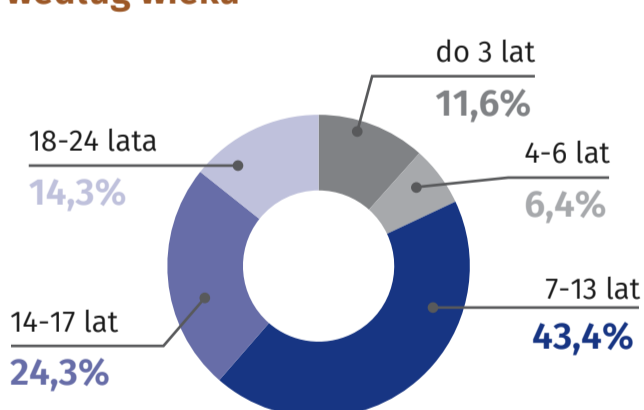

30 maja Dzień Rodzicielstwa Zastępczego

Dane dla Płocka za 2020 r.

RODZINY ZASTĘPCZE I RODZINNE DOMY DZIECKA OGÓŁEM

115

DZIECI OGÓŁEM 189

90
dziewczynki

99
chłopcy

Rodziny zastępcze

Rodziny zastępcze

RODZINNA PIECZA ZASTĘPCZA

Opiekunowie pełniący funkcję rodzinnej pieczy zastępczej według stanu cywilnego

Osoby pełniące funkcję rodzinnej pieczy zastępczej według wieku

Rodzina zastępcza według liczby przyjętych dzieci

Dzieci w rodzinnej pieczy zastępczej według wieku

Dzieci do 18 roku życia, które opuściły rodzinną pieczę zastępczą

Osoby pełnoletnie, które opuściły rodzinną pieczę zastępczą