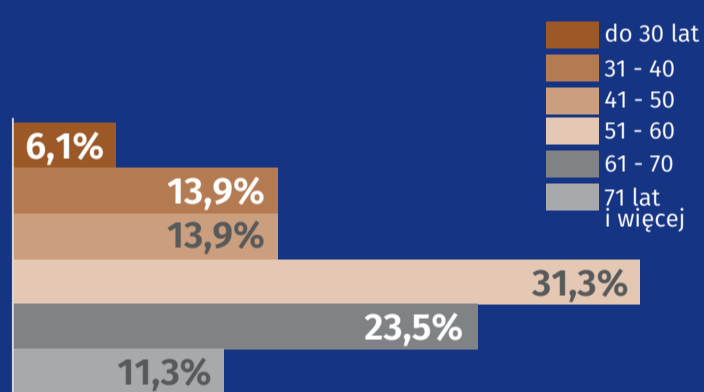

30 maja Dzień Rodzicielstwa Zastępczego

Dane dla Płocka za 2020 r.

RODZINY ZASTĘPCZE I RODZINNE DOMY DZIECKA OGÓŁEM

115

DZIECI OGÓŁEM 189

90
dziewczynki

99
chłopcy

Rodziny zastępcze

Rodziny zastępcze

RODZINNA PIECZA ZASTĘPCZA

Opiekunowie pełniący funkcję rodzinnej pieczy zastępczej według stanu cywilnego

Osoby pełniące funkcję rodzinnej pieczy zastępczej według wieku

Rodzina zastępcza według liczby przyjętych dzieci

Dzieci w rodzinnej pieczy zastępczej według wieku

Dzieci do 18 roku życia, które opuściły rodzinną pieczę zastępczą

Osoby pełnoletnie, które opuściły rodzinną pieczę zastępczą