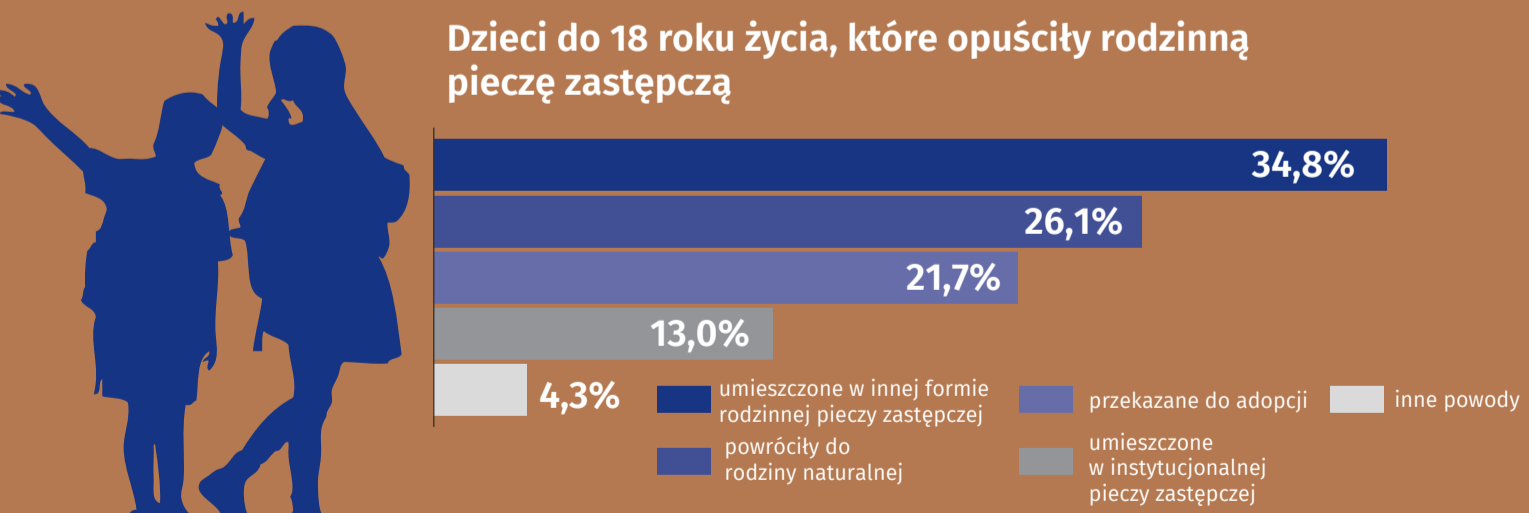

30 maja Dzień Rodzicielstwa Zastępczego

Dane dla Płocka za 2020 r.

RODZINY ZASTĘPCZE I RODZINNE DOMY DZIECKA OGÓŁEM

115

DZIECI OGÓŁEM 189

90
dziewczynki

99
chłopcy

Rodziny zastępcze

Rodziny zastępcze

RODZINNA PIECZA ZASTĘPCZA

Opiekunowie pełniący funkcję rodzinnej pieczy zastępczej według stanu cywilnego

Osoby pełniące funkcję rodzinnej pieczy zastępczej według wieku

Rodzina zastępcza według liczby przyjętych dzieci

Dzieci w rodzinnej pieczy zastępczej według wieku

Dzieci do 18 roku życia, które opuściły rodzinną pieczę zastępczą

Osoby pełnoletnie, które opuściły rodzinną pieczę zastępczą