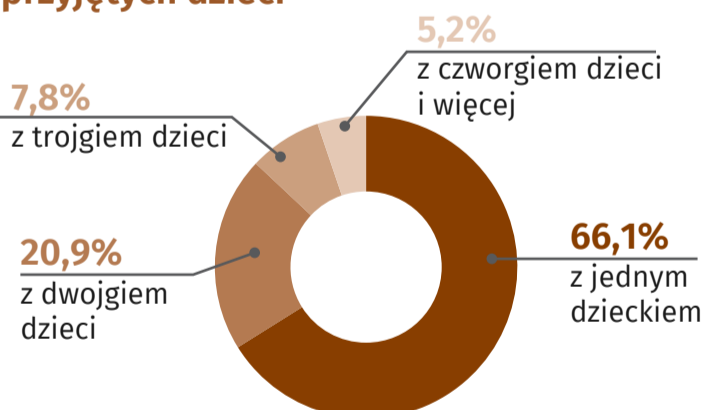

30 maja Dzień Rodzicielstwa Zastępczego

Dane dla Płocka za 2020 r.

RODZINY ZASTĘPCZE I RODZINNE DOMY DZIECKA OGÓŁEM

115

DZIECI OGÓŁEM 189

90
dziewczynki

99
chłopcy

Rodziny zastępcze

Rodziny zastępcze

RODZINNA PIECZA ZASTĘPCZA

Opiekunowie pełniący funkcję rodzinnej pieczy zastępczej według stanu cywilnego

Osoby pełniące funkcję rodzinnej pieczy zastępczej według wieku

Rodzina zastępcza według liczby przyjętych dzieci

Dzieci w rodzinnej pieczy zastępczej według wieku

Dzieci do 18 roku życia, które opuściły rodzinną pieczę zastępczą

Osoby pełnoletnie, które opuściły rodzinną pieczę zastępczą