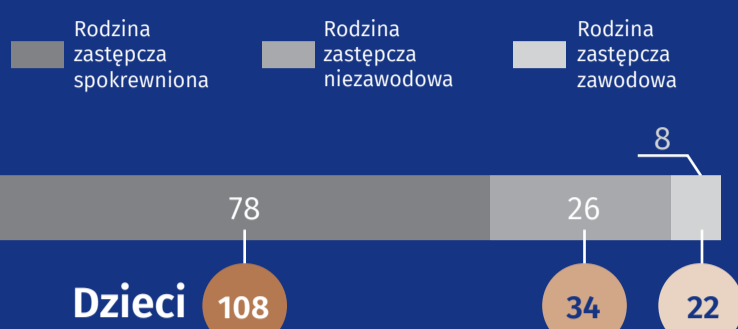

30 maja Dzień Rodzicielstwa Zastępczego

Dane dla Płocka za 2020 r.

RODZINY ZASTĘPCZE I RODZINNE DOMY DZIECKA OGÓŁEM

115

DZIECI OGÓŁEM 189

90
dziewczynki

99
chłopcy

Rodziny zastępcze

Rodziny zastępcze

RODZINNA PIECZA ZASTĘPCZA

Opiekunowie pełniący funkcję rodzinnej pieczy zastępczej według stanu cywilnego

Osoby pełniące funkcję rodzinnej pieczy zastępczej według wieku

Rodzina zastępcza według liczby przyjętych dzieci