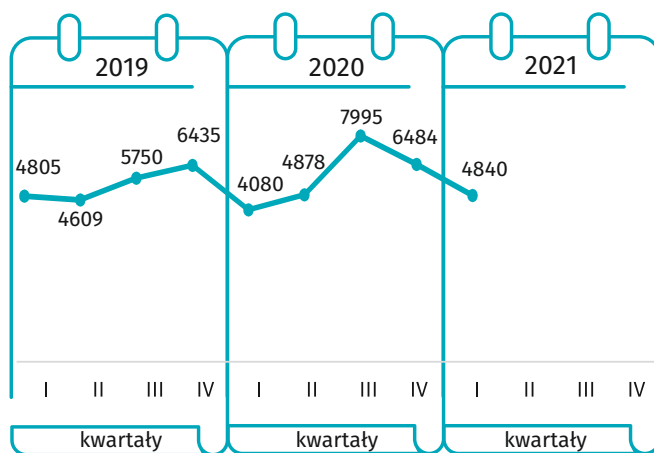

Budownictwo mieszkaniowe I kwartał 2021 r.

Dane dla m.st. Warszawa

MIESZKANIA ODDANE DO UŻYTKOWANIA

MIESZKANIA, NA KTÓRYCH BUDOWĘ WYDANO POZWOLENIA LUB DOKONANO ZGŁOSZENIA Z PROJEKTEM BUDOWLANYM

MIESZKANIA ODDANE DO UŻYTKOWANIA

LICZBA MIESZKAŃ, KTÓRYCH BUDOWĘ ROZPOCZĘTO

↑ ↓ wzrost/spadek w stosunku do analogicznego okresu ubiegłego roku