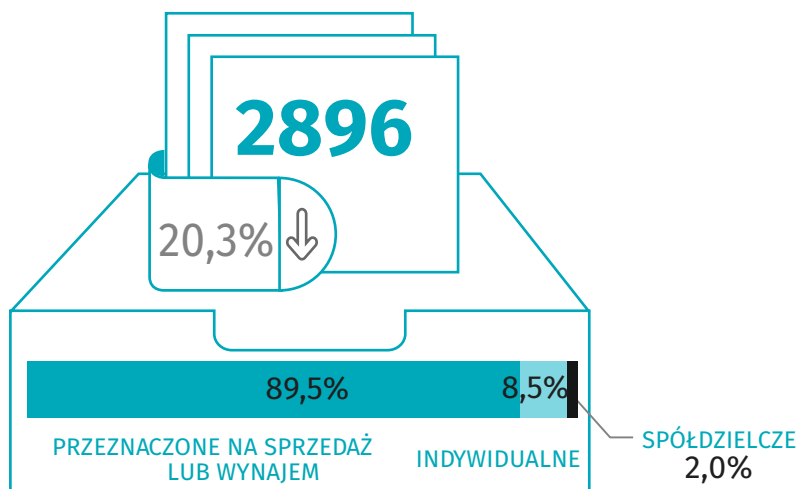

Budownictwo mieszkaniowe I kwartał 2021 r.

Dane dla m.st. Warszawa

MIESZKANIA ODDANE DO UŻYTKOWANIA

MIESZKANIA, NA KTÓRYCH BUDOWĘ WYDANO POZWOLENIA LUB DOKONANO ZGŁOSZENIA Z PROJEKTEM BUDOWLANYM

MIESZKANIA ODDANE DO UŻYTKOWANIA

LICZBA MIESZKAŃ, KTÓRYCH BUDOWĘ ROZPOCZĘTO

↑ ↓ wzrost/spadek w stosunku do analogicznego okresu ubiegłego roku