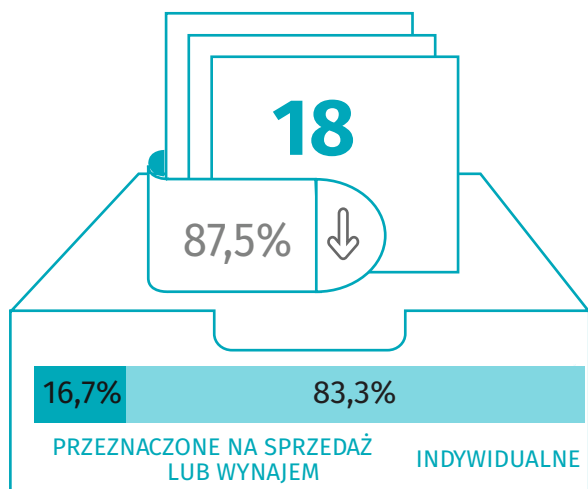

Budownictwo mieszkaniowe I kwartał 2021 r.

Dane dla m. Ostrołęka

MIESZKANIA ODDANE DO UŻYTKOWANIA

MIESZKANIA, NA KTÓRYCH BUDOWĘ WYDANO POZWOLENIA LUB DOKONANO ZGŁOSZENIA Z PROJEKTEM BUDOWLANYM

MIESZKANIA ODDANE DO UŻYTKOWANIA

LICZBA MIESZKAŃ, KTÓRYCH BUDOWĘ ROZPOCZĘTO

↑ ↓ wzrost/spadek w stosunku do analogicznego okresu ubiegłego roku