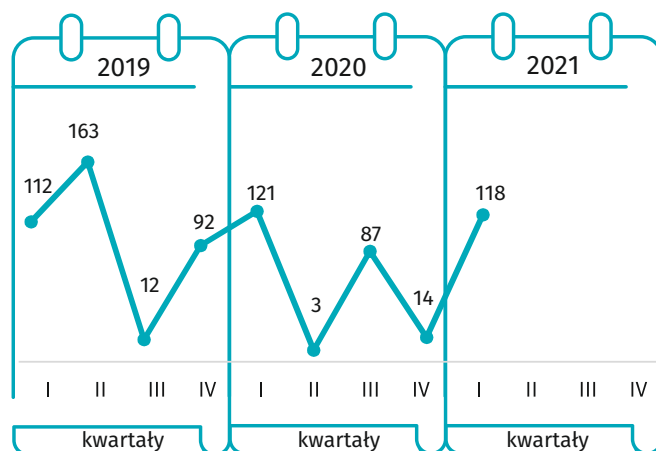

Budownictwo mieszkaniowe I kwartał 2021 r.

Dane dla m. Ostrołęka

MIESZKANIA ODDANE DO UŻYTKOWANIA

MIESZKANIA, NA KTÓRYCH BUDOWĘ WYDANO POZWOLENIA LUB DOKONANO ZGŁOSZENIA Z PROJEKTEM BUDOWLANYM

MIESZKANIA ODDANE DO UŻYTKOWANIA

LICZBA MIESZKAŃ, KTÓRYCH BUDOWĘ ROZPOCZĘTO

↑ ↓ wzrost/spadek w stosunku do analogicznego okresu ubiegłego roku