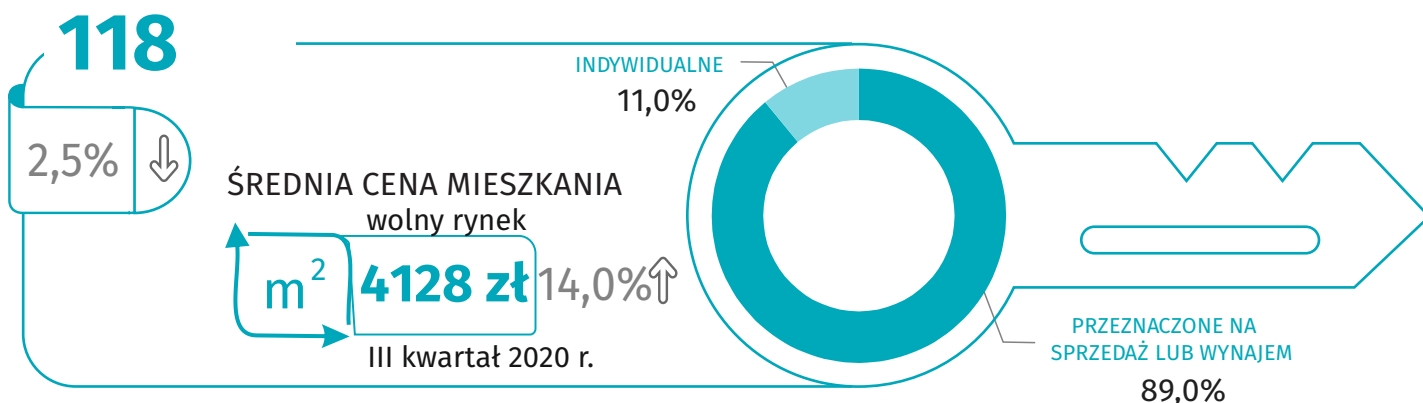

Budownictwo mieszkaniowe I kwartał 2021 r.

Dane dla m. Ostrołęka

MIESZKANIA ODDANE DO UŻYTKOWANIA

MIESZKANIA, NA KTÓRYCH BUDOWĘ WYDANO POZWOLENIA LUB DOKONANO ZGŁOSZENIA Z PROJEKTEM BUDOWLANYM

MIESZKANIA ODDANE DO UŻYTKOWANIA

LICZBA MIESZKAŃ, KTÓRYCH BUDOWĘ ROZPOCZĘTO

↑ ↓ wzrost/spadek w stosunku do analogicznego okresu ubiegłego roku