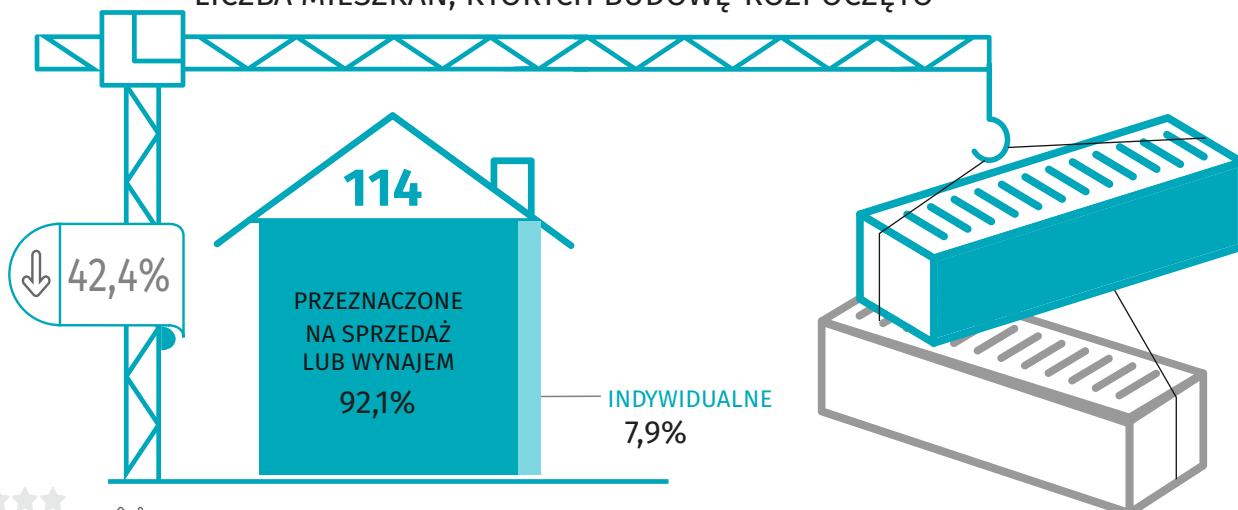

Budownictwo mieszkaniowe I kwartał 2021 r.

Dane dla m. Ostrołęka

MIESZKANIA ODDANE DO UŻYTKOWANIA

MIESZKANIA, NA KTÓRYCH BUDOWĘ WYDANO POZWOLENIA LUB DOKONANO ZGŁOSZENIA Z PROJEKTEM BUDOWLANYM

MIESZKANIA ODDANE DO UŻYTKOWANIA

LICZBA MIESZKAŃ, KTÓRYCH BUDOWĘ ROZPOCZĘTO

↑ ↓ wzrost/spadek w stosunku do analogicznego okresu ubiegłego roku